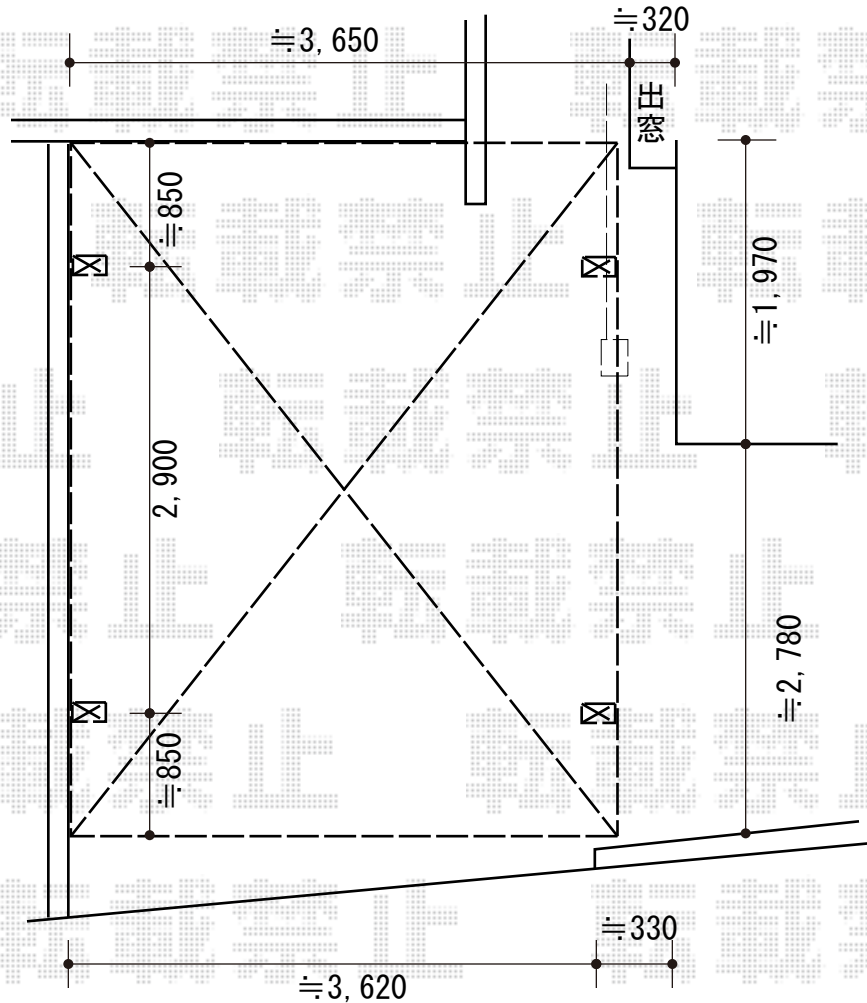

カーポート工事 施工概略図

LIXIL ネスカR (ラウンドスタイル) ワイド 積雪~20cm対応
 幅= 3,624mm
 奥行= 4,980mm
 色: オータムブラウン
 屋根材: ガリレポリカ (クリアマット・すりガラス調)
 柱仕様: 標準柱仕様 (有効高 約2,200mm)

2015-11-305390

担当者

酒井