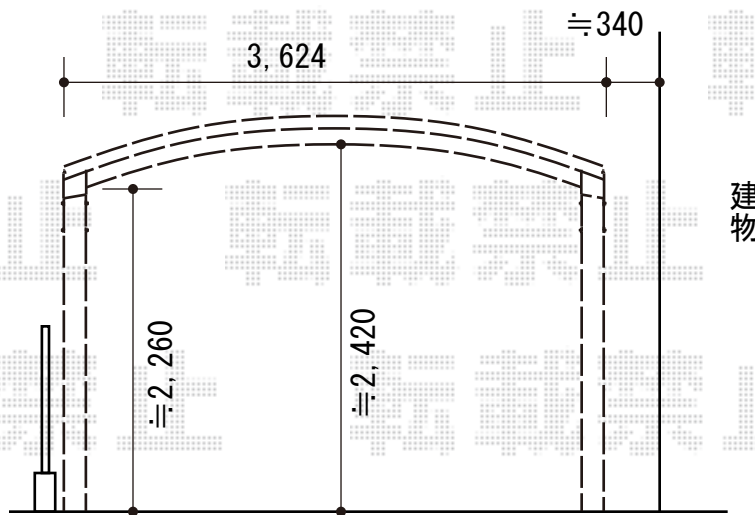

カーポート工事 施工概略図

LIXIL ネスカR (ラウンドスタイル) ワイド 積雪~20cm対応
 幅= 3,624mm
 奥行= 4,980mm
 色: オータムブラウン
 屋根材: ガリレポリカ (クリアマット・すりガラス調)
 柱仕様: 標準柱仕様 (有効高 約2,200mm)

2015-11-305390

担当者

酒井