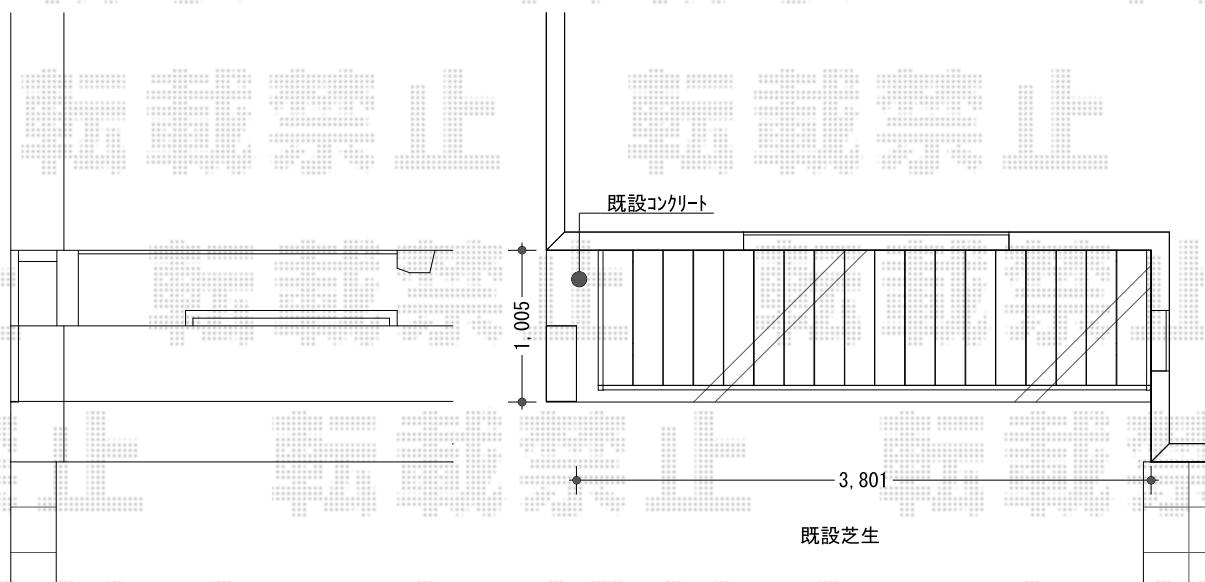

# ウッドデッキ 施工概略図

Value Select マージウッドデッキ  
間口= 2.0間(3,651mm)  
出幅= 3尺(920mm)  
色: ナチュラル  
床板: 縦貼り  
束柱: Sタイプ(550mm)(色: カームブラック)

※イメージ図  
ナチュラル×カームブラック