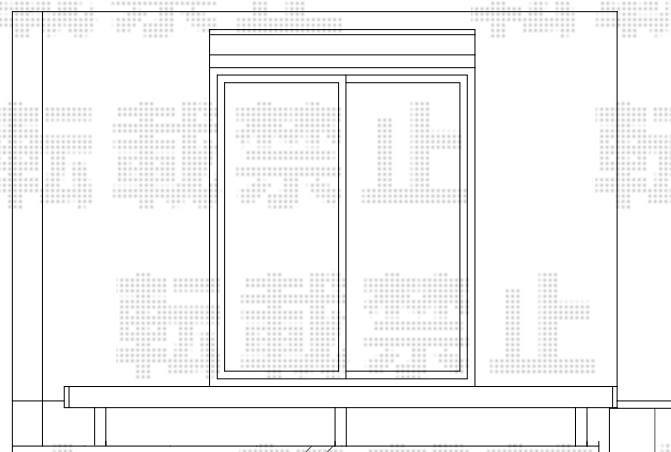

# ウッドデッキ 施工概略図

Value Select マージウッドデッキ  
間口= 2.0間(3,651mm)  
出幅= 3尺(920mm)  
色: ナチュラル  
床板: 縦貼り  
束柱: Sタイプ(550mm)(色: カームブラック)

※イメージ図  
ナチュラル×カームブラック