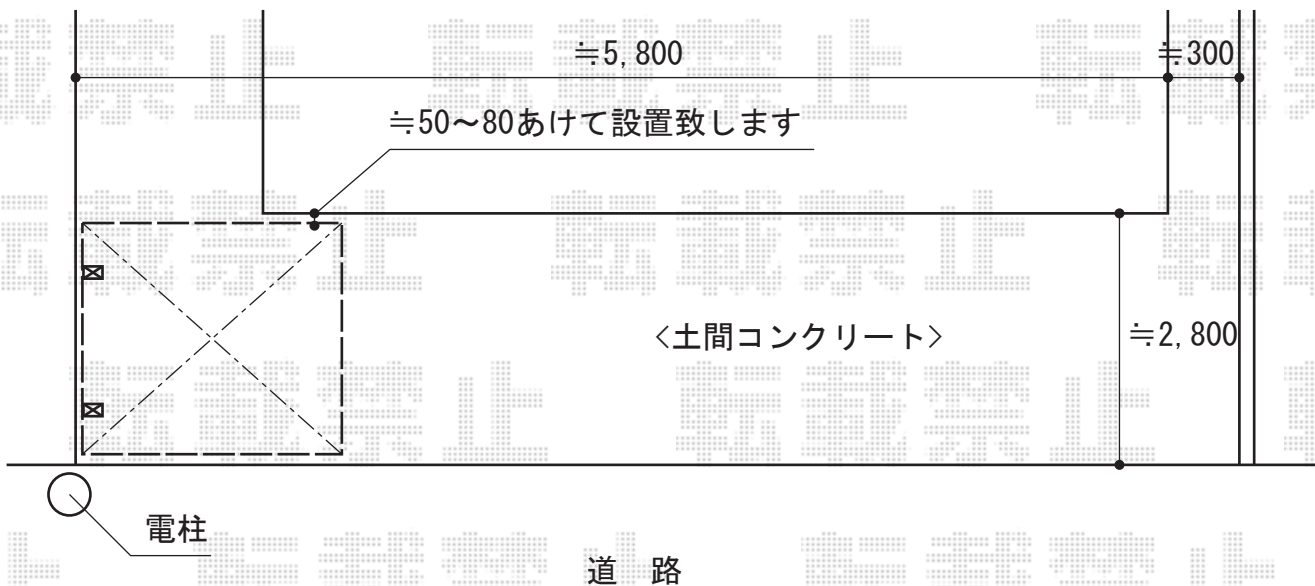

カーポート 施工概略図

LIXIL ネスカR (ラウンドスタイル) 積雪~20cm対応

幅= 2,551mm

奥行= 4,980mm

色 : シャイングレー

屋根材 : 熱線吸収ポリカーボネート (ブルーマットS・すりガラス調)

柱仕様 : ロング柱25仕様 (有効高 約2,500mm)

LIXIL ネスカR (ラウンドスタイル)

着脱式サポート 2本入り ロング柱 (H25) 用×1セット

色 : シャイングレー

LIXIL ネスカR 物干しセット 標準 2本入り×1セット

色 : シャイングレー

2015-11-305408

担当者

酒井