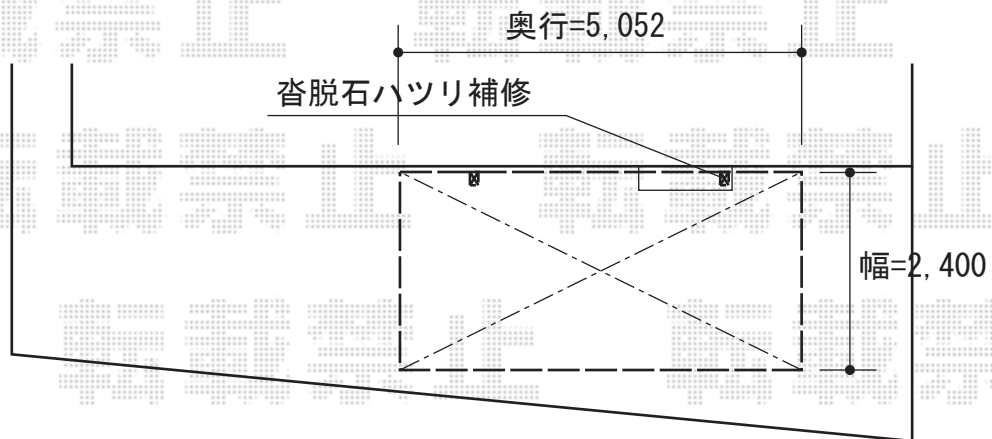

カーポート 施工概略図

YKK AP レイナポートグラン 積雪～20cm対応
幅= 2,400mm
奥行= 5,052mm
色： ブラウン
屋根材： 熱線遮断ポリカーボネート(クリアマット)
柱仕様： ハイーフ柱仕様 (有効高 約2,355mm)

2015-11-305427

担当者

竹中