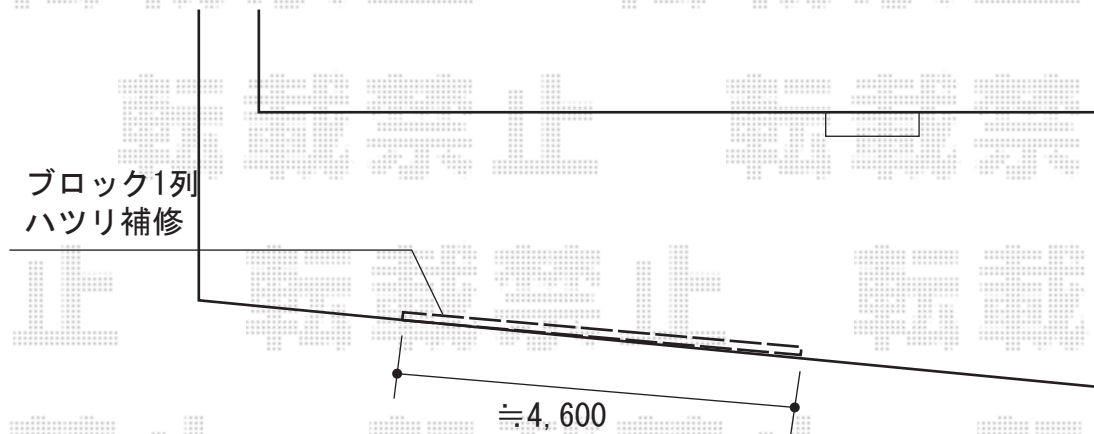

# カーゲート 施工概略図

LIXIL (TOEX) アルシャインII M型 Aタイプ ノンレール 片開き 470S

開口幅= 4,492mm

全幅= 4,608mm

たたみ幅= 689mm

高さ= 1,450mm

色： オータムブラウン

キャスター数： 3箇所

落棒数： 3本

2015-11-305427

担当者

竹中