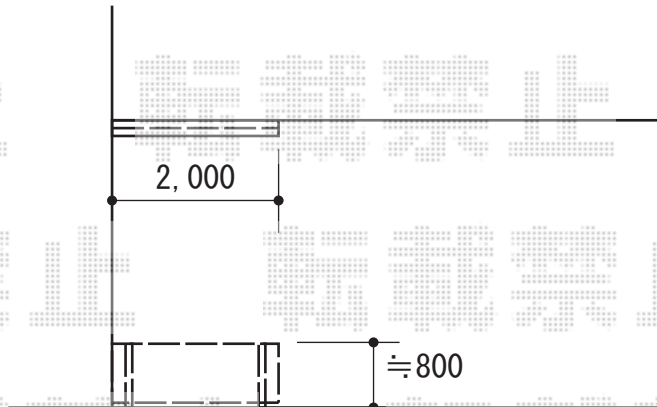

フェンス 施工概略図

LIXIL (TOEX) プレスタフェンス 8型 横ルーバー フリーポールタイプ
本体1枚 (W×H) = (1,979.5×800mm) ×1枚
柱: T-8×2本
部品セット: 2
端部キャップ: T-8×1セット
色: オータムブラウン

LIXIL (TOEX) (既存用)ハイグリッドフェンスN8型用
アルミ型材柱: T-6×1本
色: ブラック

2015-11-305427