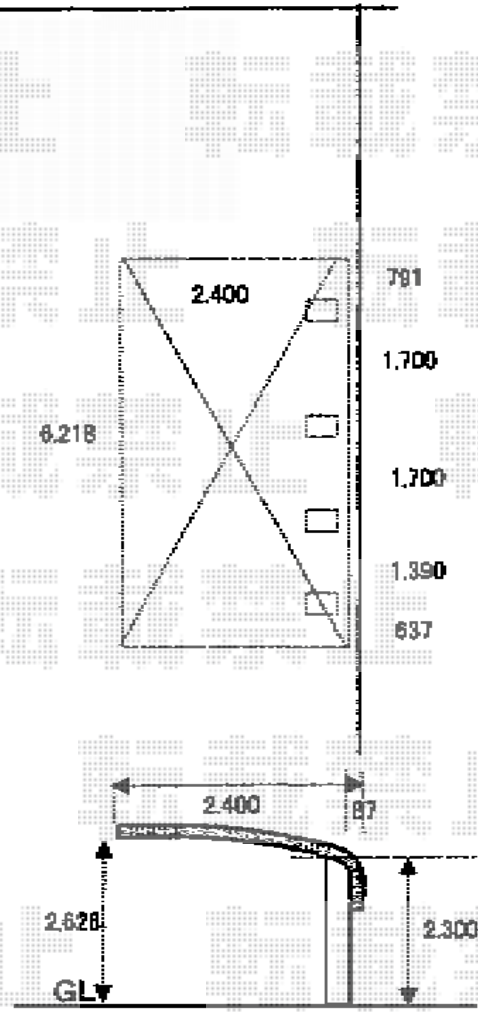

カーポート 施工概略図

LIXIL(トステム) テールポートシグマIII 1500 延長 積雪~50cm対応  
 幅= 2,400mm  
 奥行= 6,218mm  
 色: ナチュラルシルバー  
 屋根材: 熱線吸収アクアポリカーボネート (ライトブルー)  
 柱仕様: ロング柱23仕様 (有効高 約2,300mm)

2015-11-305430	担当者	西村
----------------	-----	----