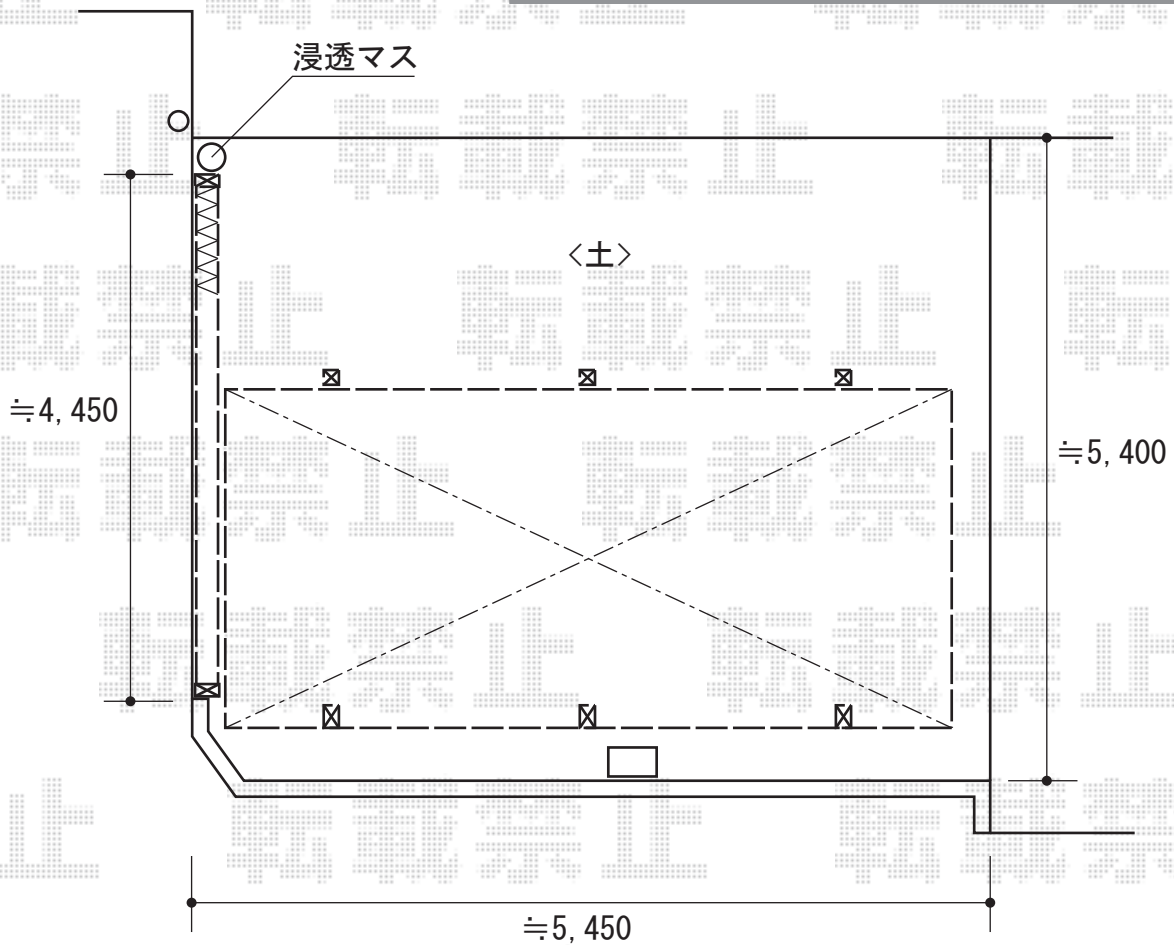

カーポート・カーゲート 施工概略図

YKK AP レイナキャップポートグラン50 積雪~50cm対応
 幅= 3,002mm
 奥行= 5,052mm
 色： プラチナステン
 屋根材： 熱線遮断ポリカーボネート(クリアマット)
 柱仕様： ハイルーフ柱仕様 (有効高 約2,350mm)

YKK AP レイナキャップポートグラン50
 着脱式サポート 3本入り 標準・ハイルーフ兼用×1セット
 色： プラチナステン

Value Select トリップゲート RB型 ノンレール 片開き 49S
 開口幅= 4,881mm
 全幅= 4,981mm
 たたみ幅= 532.5mm
 高さ= 1,200mm
 色： ステンカラー
 キャスター数： 3箇所
 落棒数： 2本

2015-11-305443

担当者

酒井