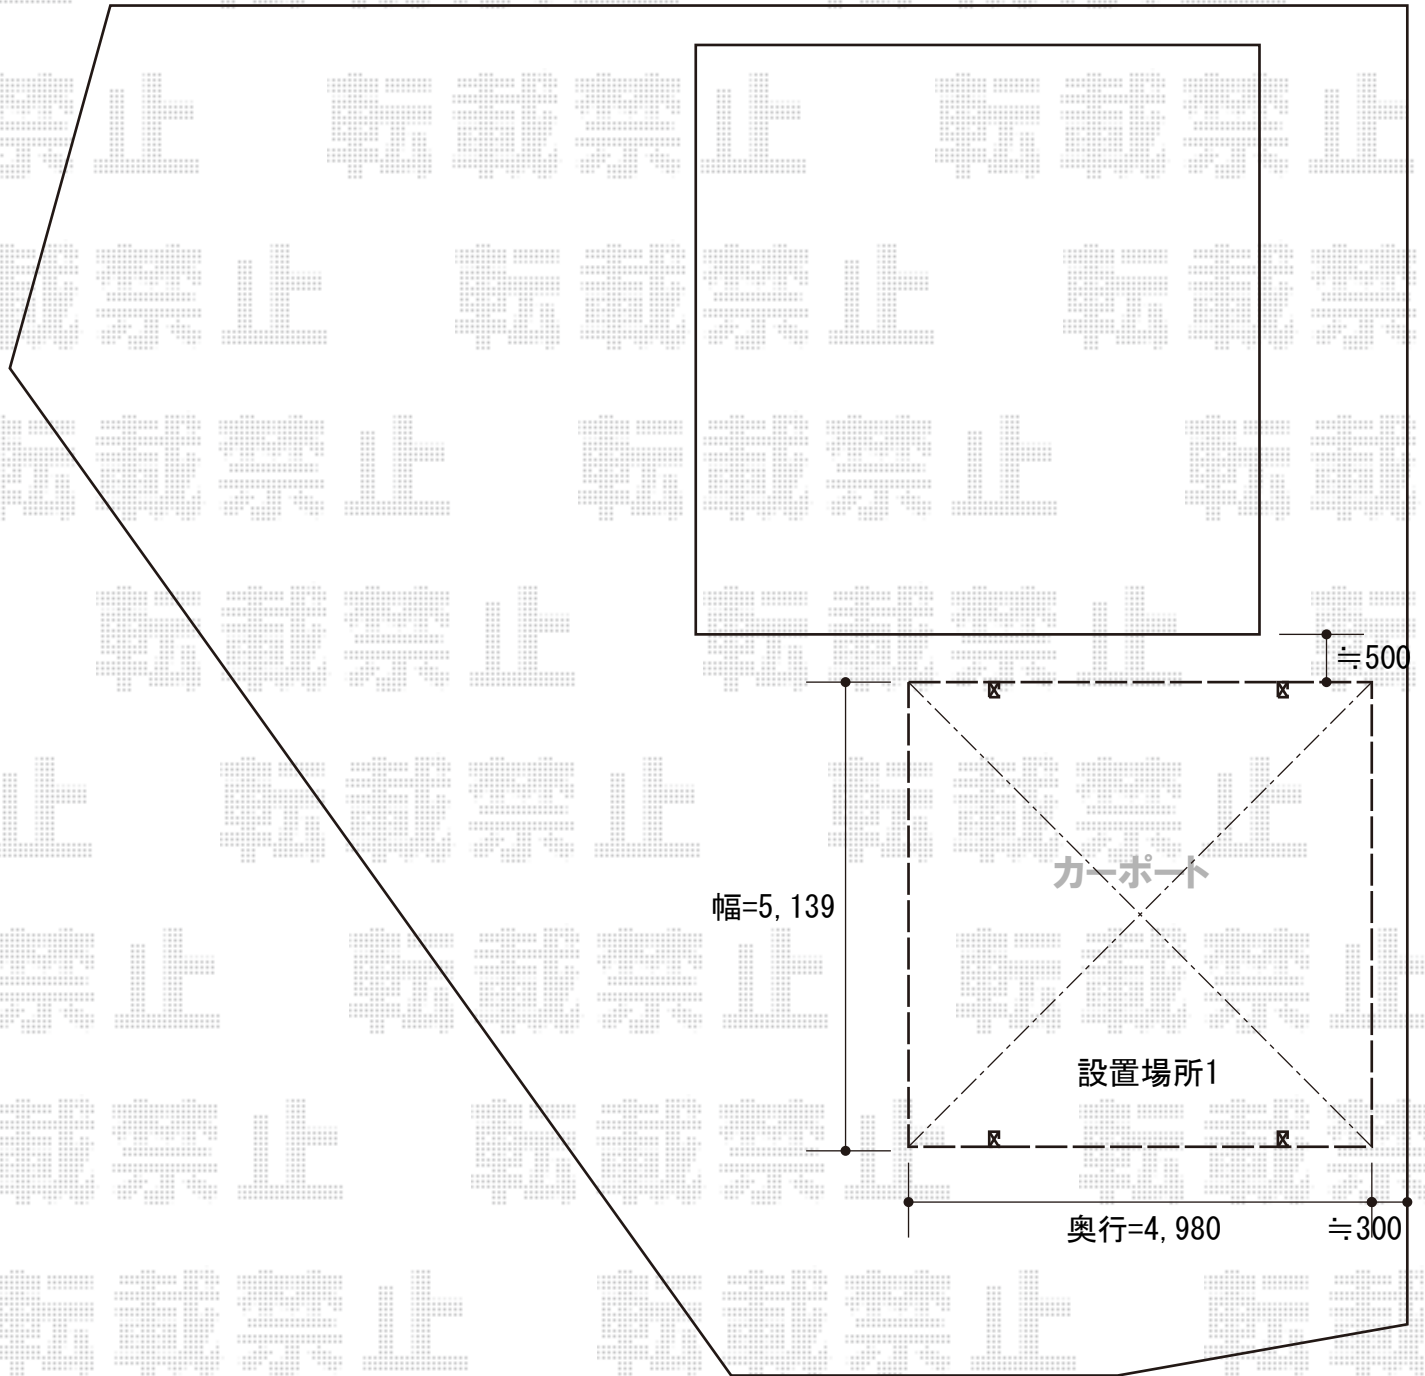

カーポート 施工概略図

LIXIL ネスカR (ラウンドスタイル) ワイド 積雪~20cm対応
幅= 5,139mm
奥行= 4,980mm
色 : ナチュラルシルバー
屋根材 : 熱線吸収ポリカーボネート (ブルーマットS・すりガラス調)
柱仕様 : ロング柱25仕様 (有効高 約2,500mm)
LIXIL ネスカR (ラウンドスタイル) ワイド
物干しセット 標準2本入り×1セット
色 : ナチュラルシルバー