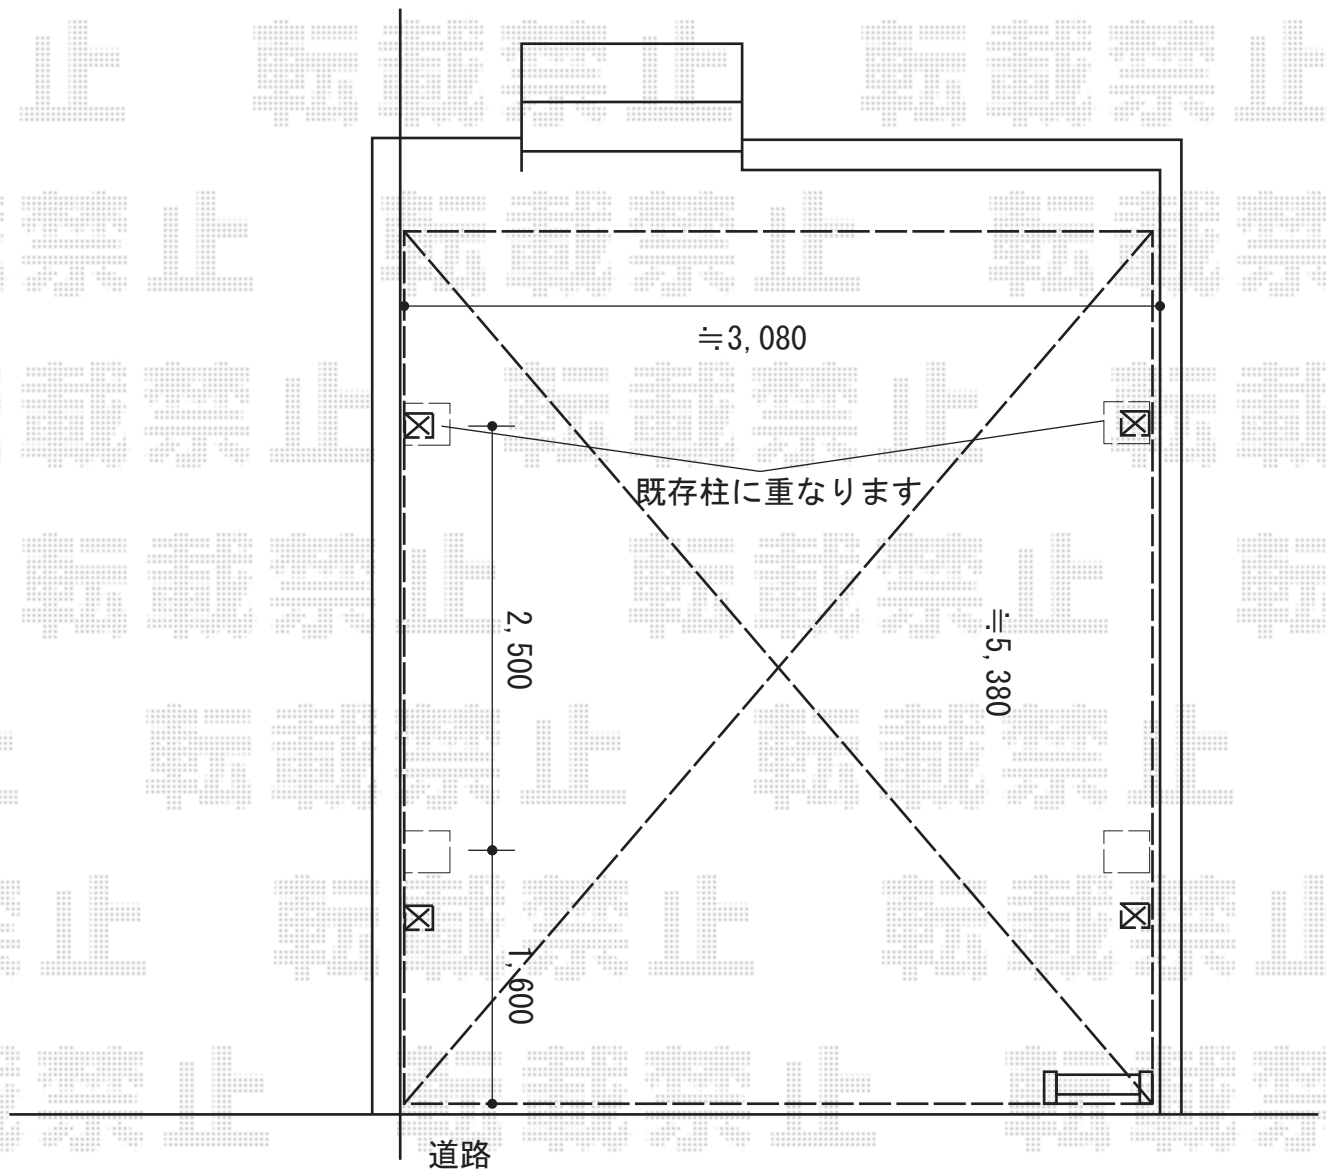

# カーポート 施工概略図

YKK AP レイナワンポートグラン 積雪~20cm対応  
幅= 3,034mm  
奥行= 5,052mm  
色: ブラウン  
屋根材: ポリカーボネート (スモークブラウン)  
柱仕様: 標準柱仕様 (有効高 約2,000mm)

2015-11-305486

担当者

酒井