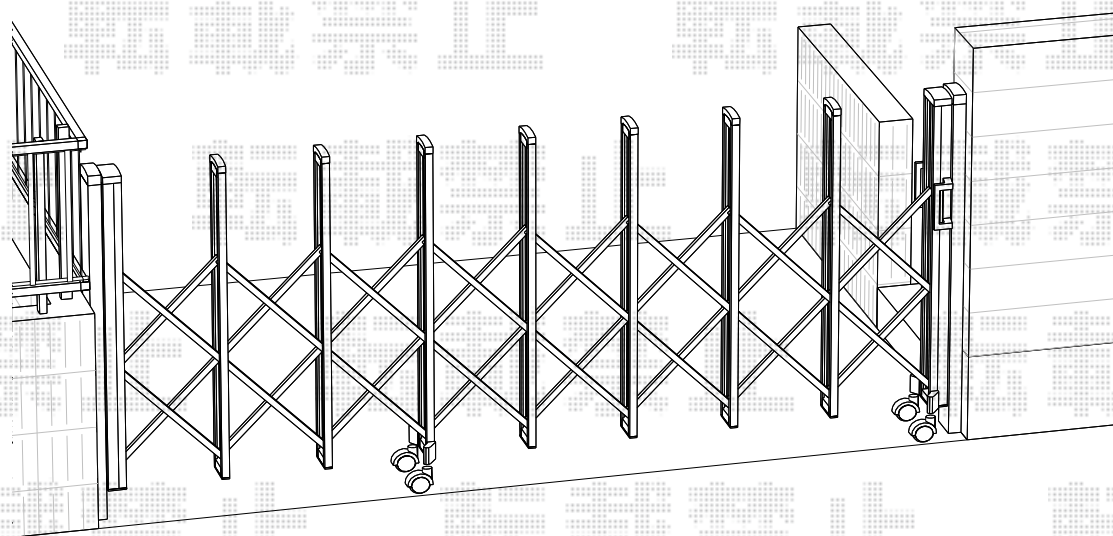

カーゲート工事 施工概略図

Value Select トリップゲート RB型 ノンレール 片開き 30S
開口幅= 2,907mm
全幅= 3,007mm
たたみ幅= 347mm
高さ= 1,200mm
色：ブラック
キャスター数：2箇所
落棒数：2本
吊元：外観左

2015-11-305501

担当者

伊野