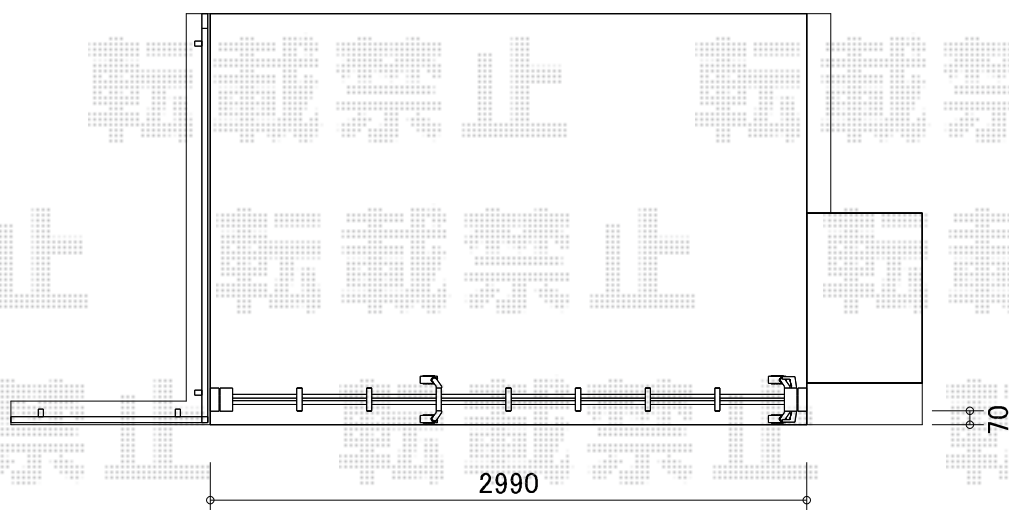

カーゲート工事 施工概略図

Value Select トリップゲート RB型 ノンレール 片開き 30S
開口幅= 2,907mm
全幅= 3,007mm
たたみ幅= 347mm
高さ= 1,200mm
色：ブラック
キャスター数：2箇所
落棒数：2本
吊元：外観左

2015-11-305501

担当者

伊野