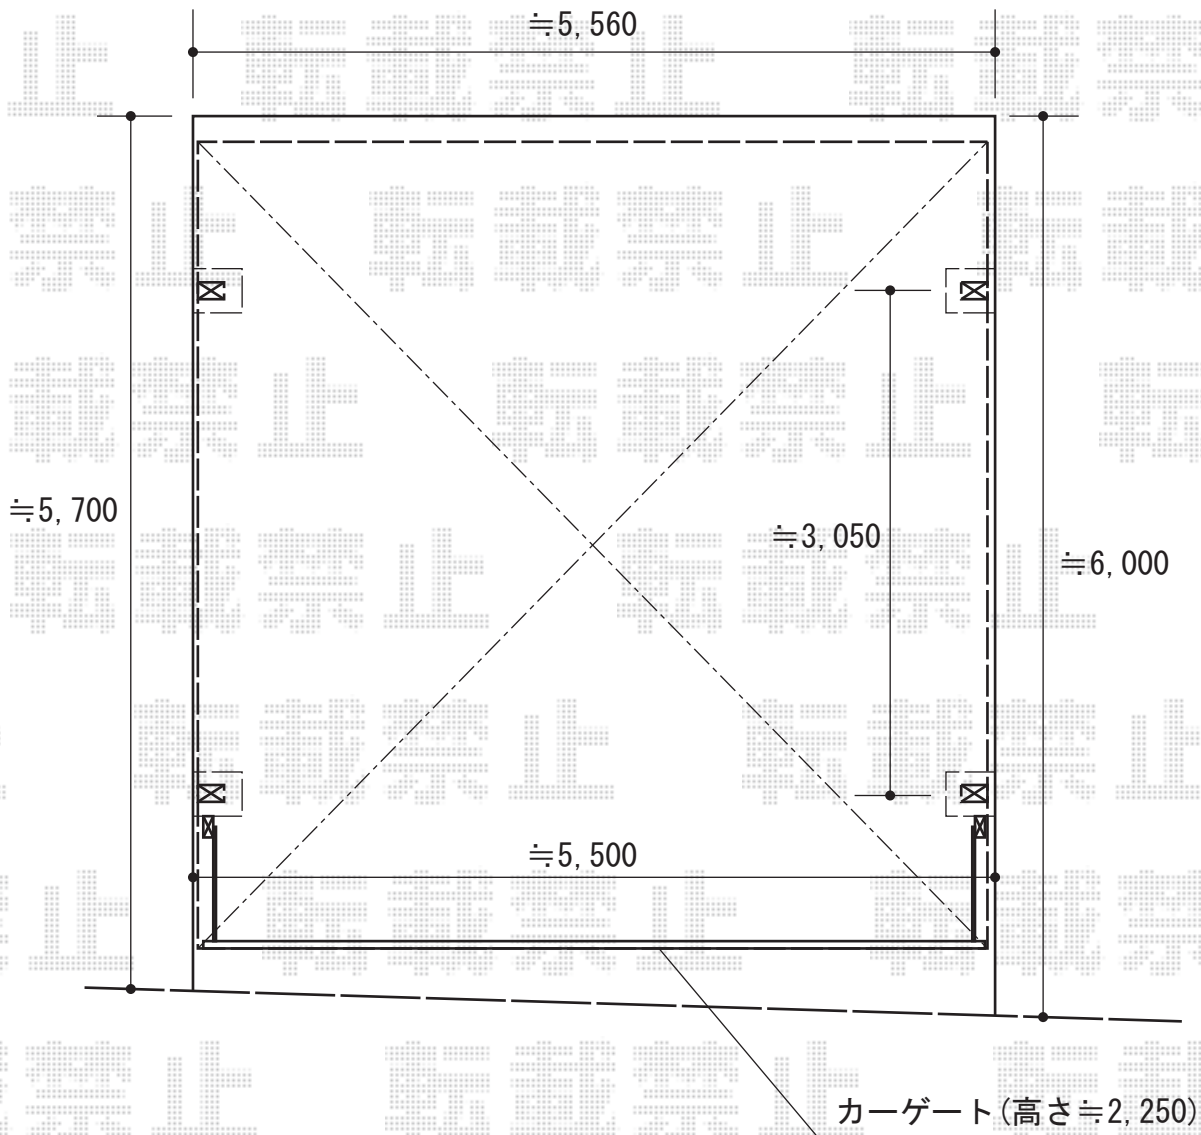

カーポート 施工概略図

LIXIL ネスカR (ラウンドスタイル) ワイド 積雪~20cm対応
幅= 5,442mm
奥行= 4,980mm
色: シャイングレー
屋根材: 熱線吸収ポリカーボネート (ブルーマットS・すりガラス調)
柱仕様: ロング柱25仕様 (有効高 約2,500mm)

2015-11-305507

担当者

酒井