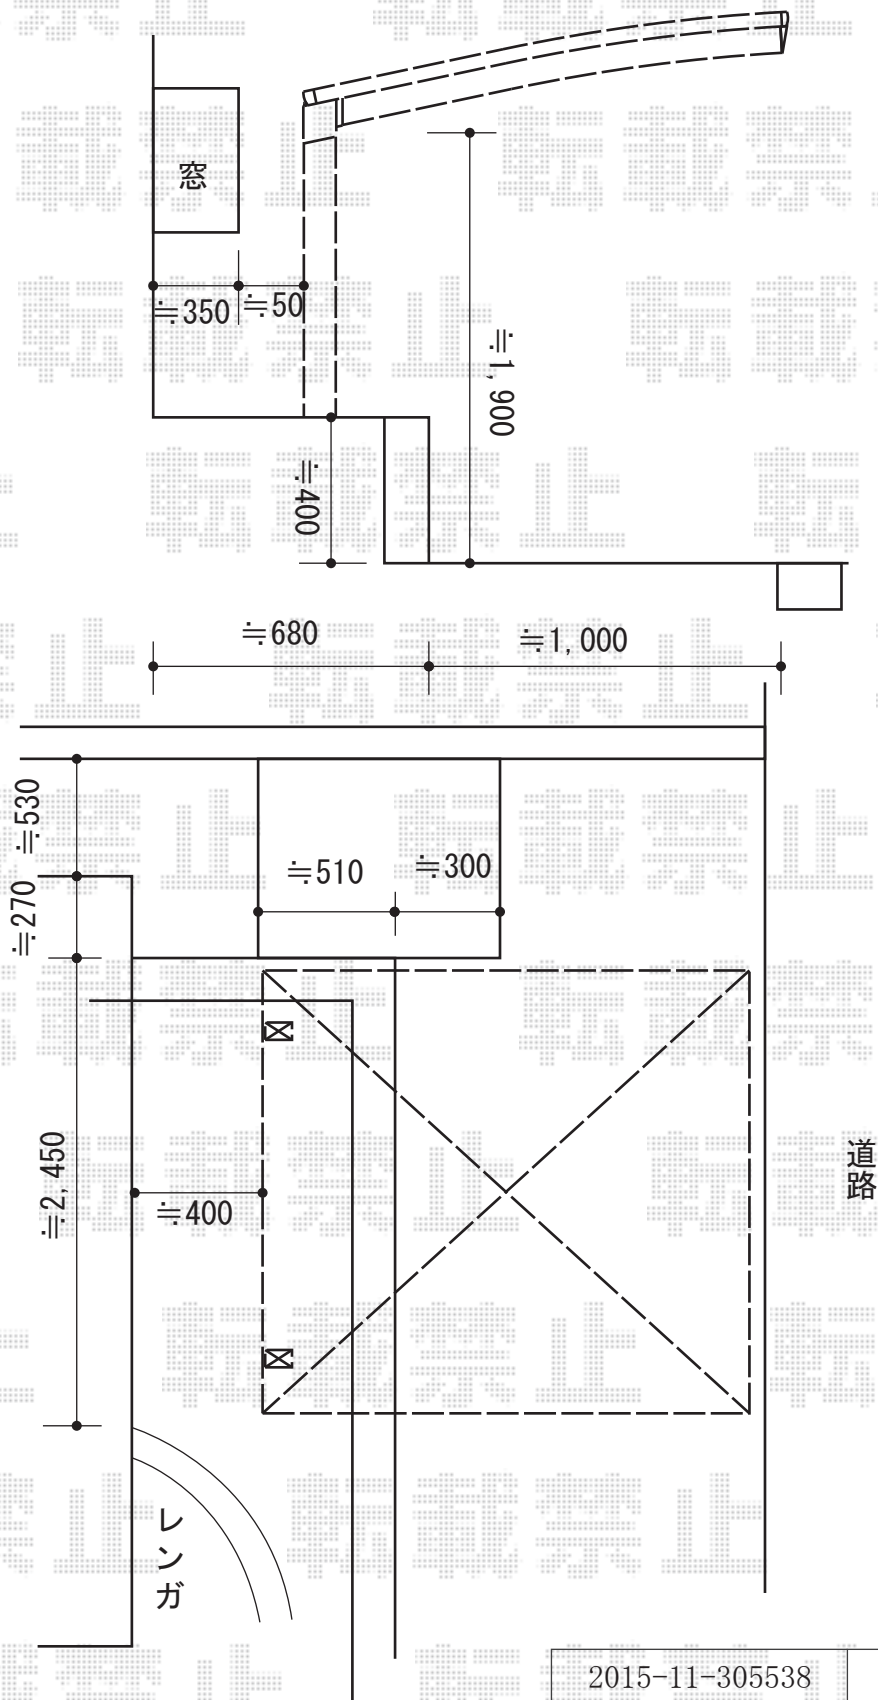

カーポート 施工概略図

LIXIL ネスカRミニ (ラウンドスタイル) 積雪~20cm対応  
 幅= 1,801mm  
 奥行= 2,156mm  
 色: シャイングレー  
 屋根材: ガリレポリカ (クリアマット・すりガラス調)  
 柱仕様: 標準柱仕様 (有効高 約1,900mm)

2015-11-305538

担当者

酒井