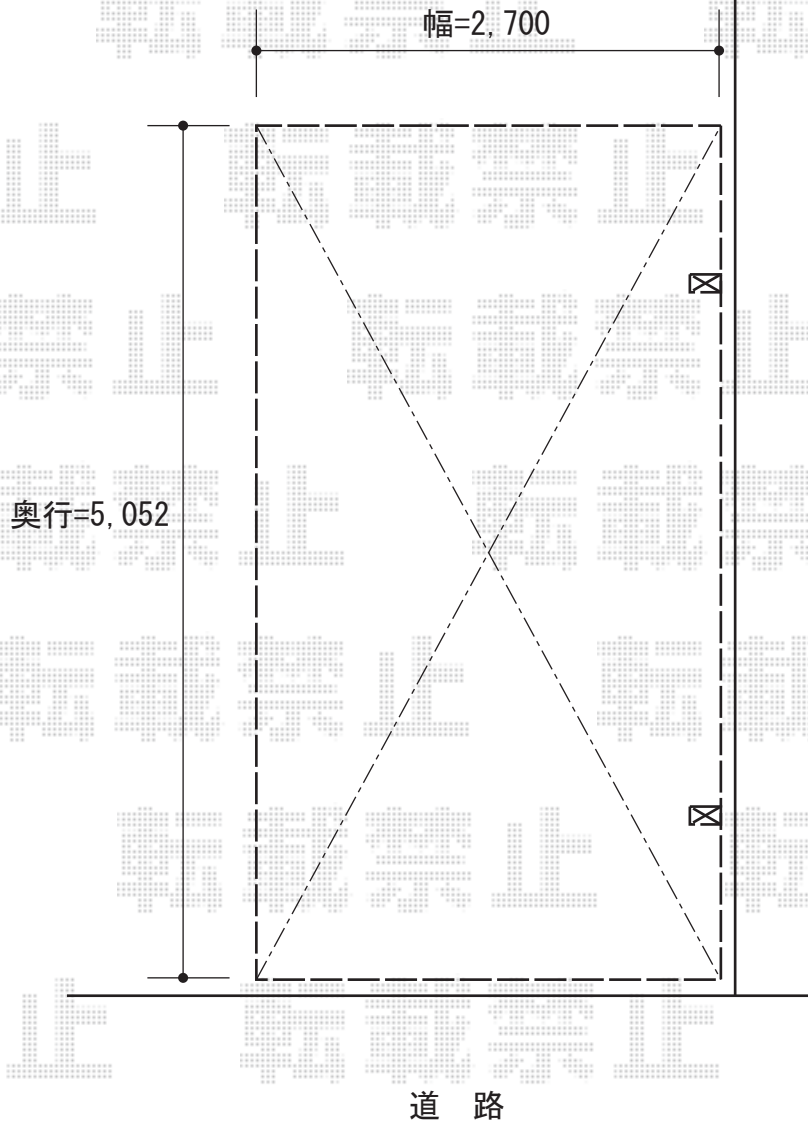

カーポート 施工概略図

YKK AP レイナポートグラン 積雪～20cm対応

幅= 2,700mm

奥行= 5,052mm

色： プラチナステン

屋根材： 熱線遮断ポリカーボネート(クリアマット)

柱仕様： ハイルフ柱仕様 (有効高 約2,350mm)

YKK AP レイナポートグラン用 水平式物干し 標準 2本入×1セット

色： プラチナステン

2015-11-305539

担当者

松本