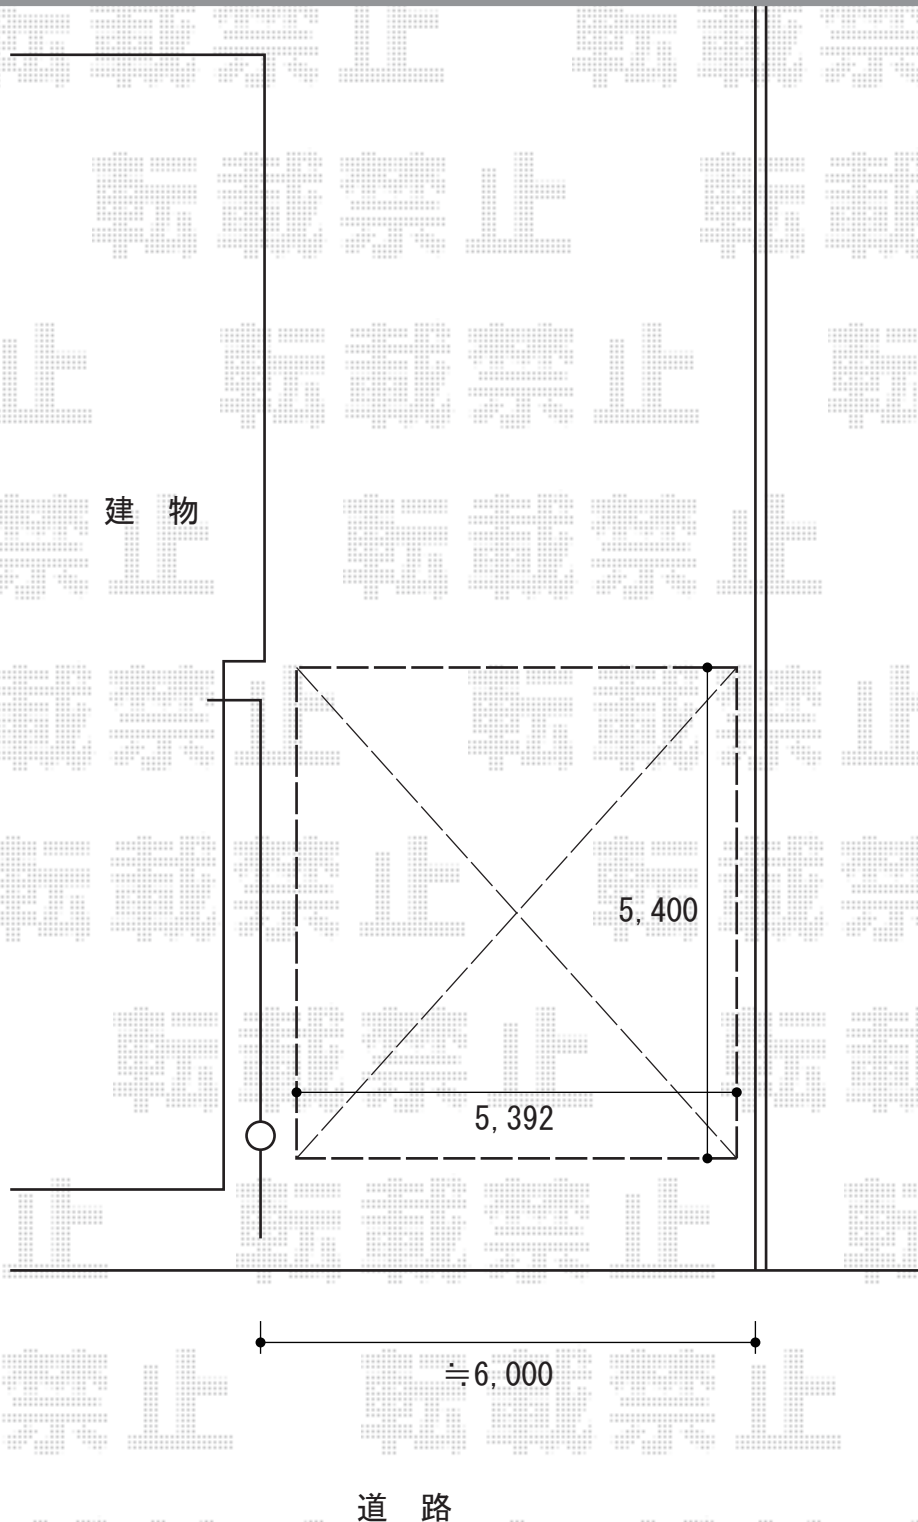

カーポート 施工概略図

YKK AP レイナツインポートグラン 積雪~20cm対応

幅= 5,392mm

奥行= 5,768mm

色 : カームブラック

屋根材 : 熱線遮断ポリカーボネート (アースブルーマット調)

柱仕様 : ハイルフ柱仕様 (有効高 約2,350mm) × 2本/標準柱仕様 (有効高 約2,000mm) × 2本

YKK AP レイナツインポートグラン 屋根ふき材補強部品 2セット