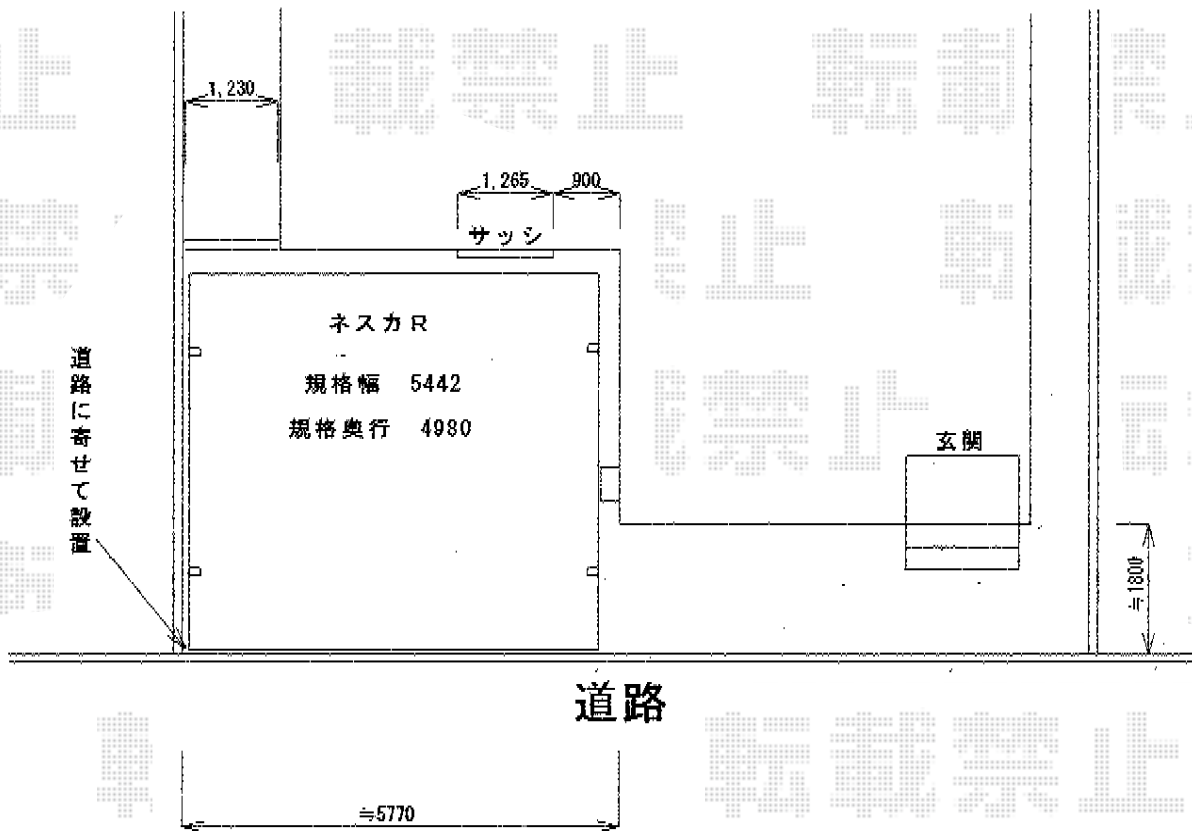

カーポート 施工概略図

LIXIL ネスカR (ラウンドスタイル) ワイド 積雪~20cm対応
幅= 5,442mm
奥行= 4,980mm
色: シャイングレー
屋根材: ポリカーボネート (クリアブルー)
柱仕様: 標準柱仕様 (有効高 約2,200mm)

2015-11-305598	担当者	松本
----------------	-----	----