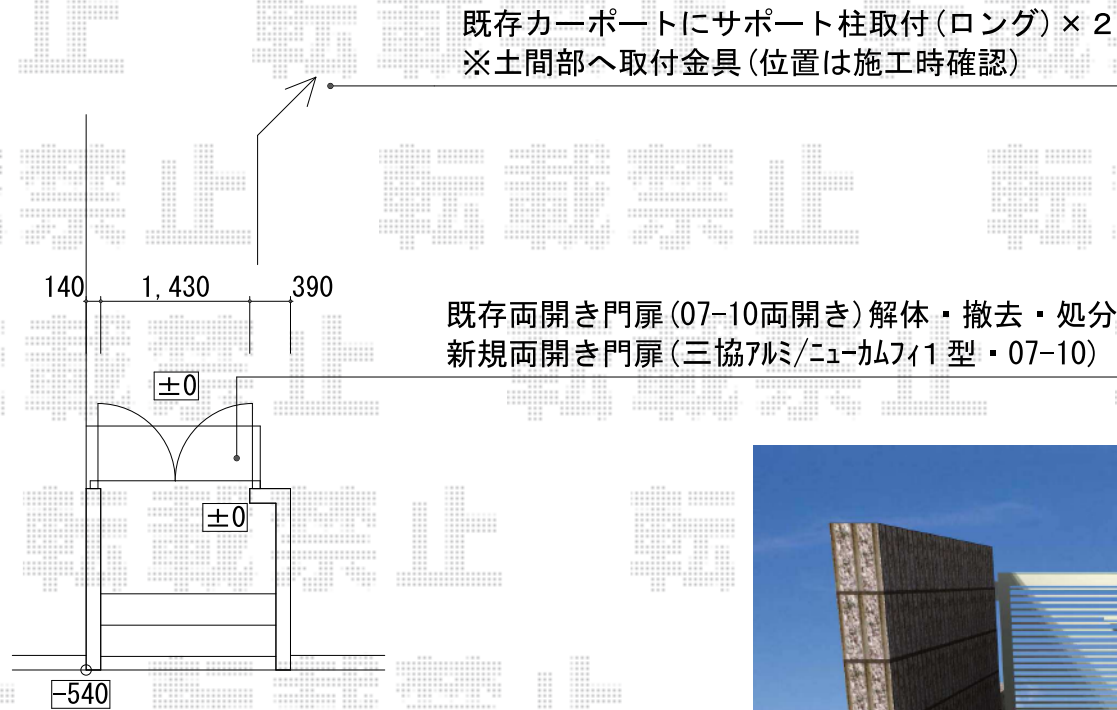

門扉 施工概略図

三協アルミ ニューカムフィ門扉1型 横細格子 両開き 門柱タイプ
 扉幅 = 700+700mm
 扉高 = 1,000mm
 色 : アーバングレー
 錠 : 打掛け錠LVU-01(外 : ディンプル錠/内 : 着脱式ツマミサムターン)
 開き : 内開き