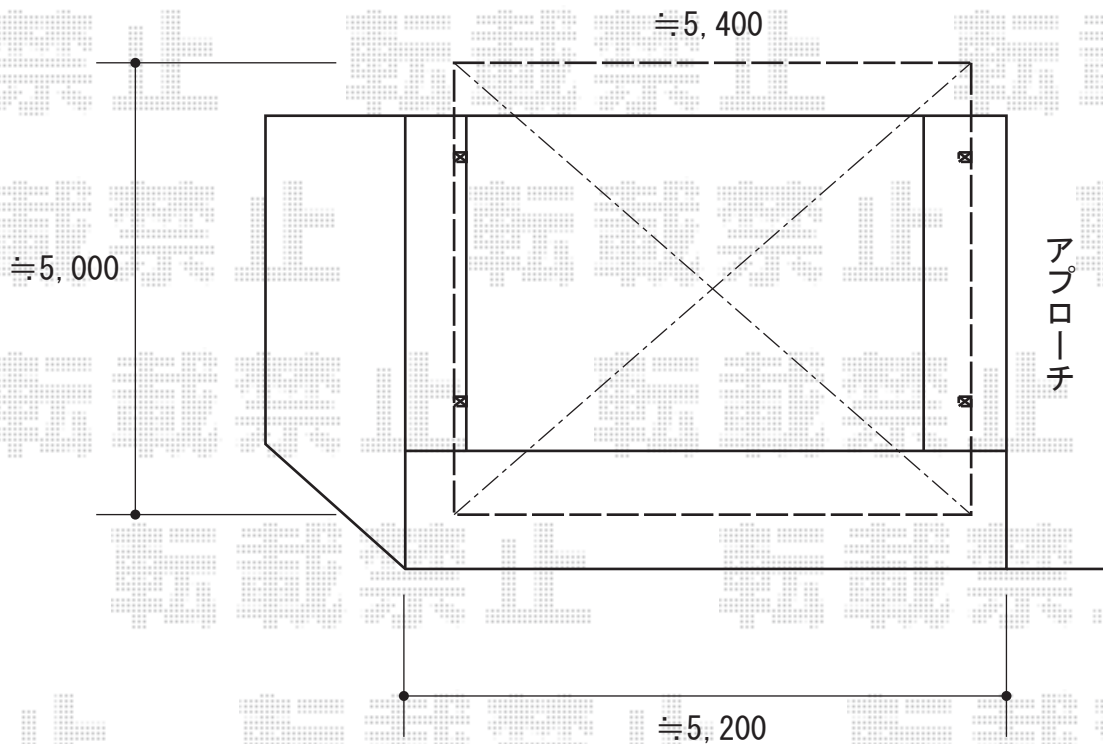

カーポート工事 施工概略図

Value Select プレシオスポート ワイド 積雪~20cm対応  
幅= 5,392mm  
奥行= 5,052mm  
色： ノーブルステン  
屋根材： 熱線遮断ポリカーボネート（スカイブルーマット調）  
柱仕様： ハイルーフ柱仕様（有効高 約2,250mm）

2015-11-305691

担当者

赤松