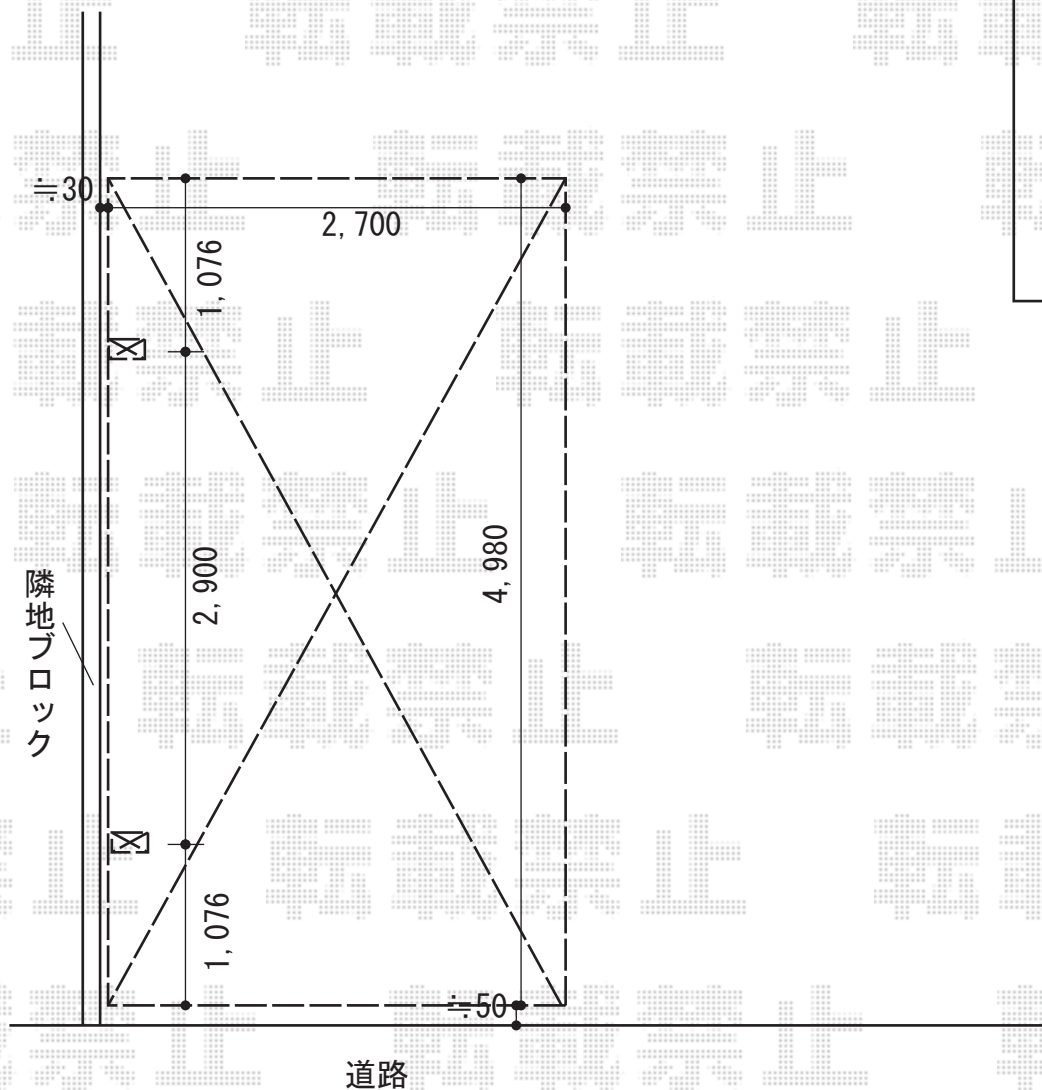

カーポート 施工概略図

YKK AP レイナポートグラン 積雪~20cm対応
幅= 2,700mm
奥行= 5,052mm
色： プラチナステン
屋根材： 熱線遮断ポリカーボネート（クリアマット）
柱仕様： ハイルフ柱仕様（有効高 約2,350mm）

2015-11-305716

担当者

酒井