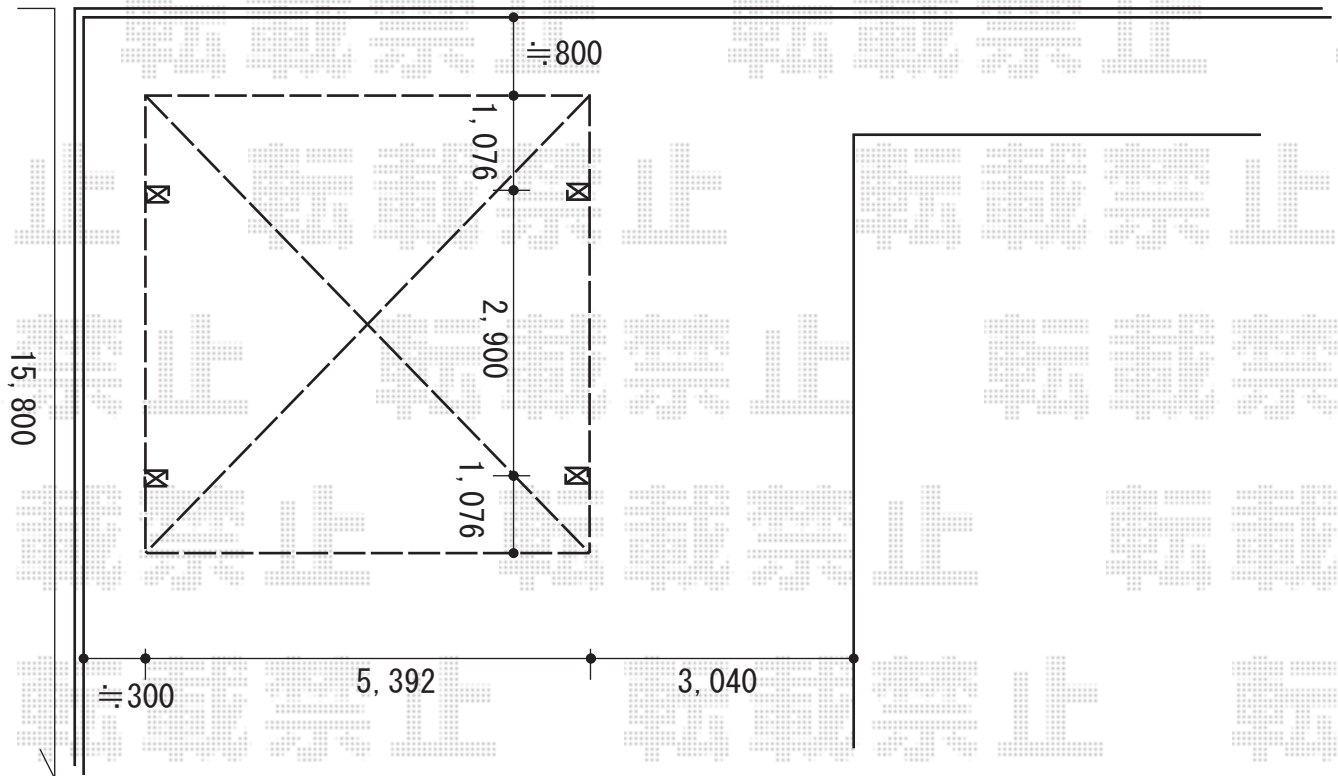

カーポート 施工概略図

YKK AP レイナツインポートグラン 積雪~20cm対応  
 幅= 5,392mm  
 奥行= 5,052mm  
 色： プラチナステン  
 屋根材： 熱線遮断ポリカーボネート（アースブルーマット調）  
 柱仕様： ハイルフ柱仕様（有効高 約2,350mm）

2015-11-305778

担当者

赤松