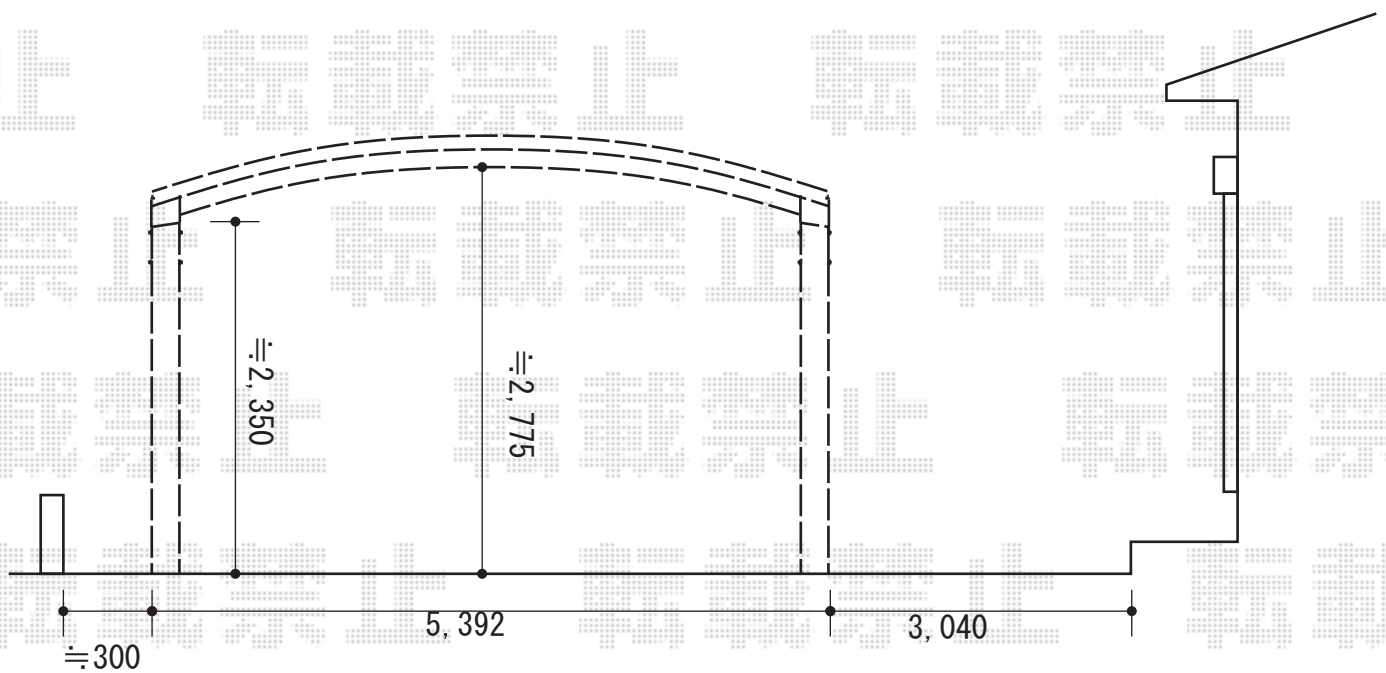

カーポート 施工概略図

YKK AP レイナツインポートグラン 積雪~20cm対応  
 幅= 5,392mm  
 奥行= 5,052mm  
 色： プラチナステン  
 屋根材： 熱線遮断ポリカーボネート（アースブルーマット調）  
 柱仕様： ハイルフ柱仕様（有効高 約2,350mm）

2015-11-305778

担当者

赤松