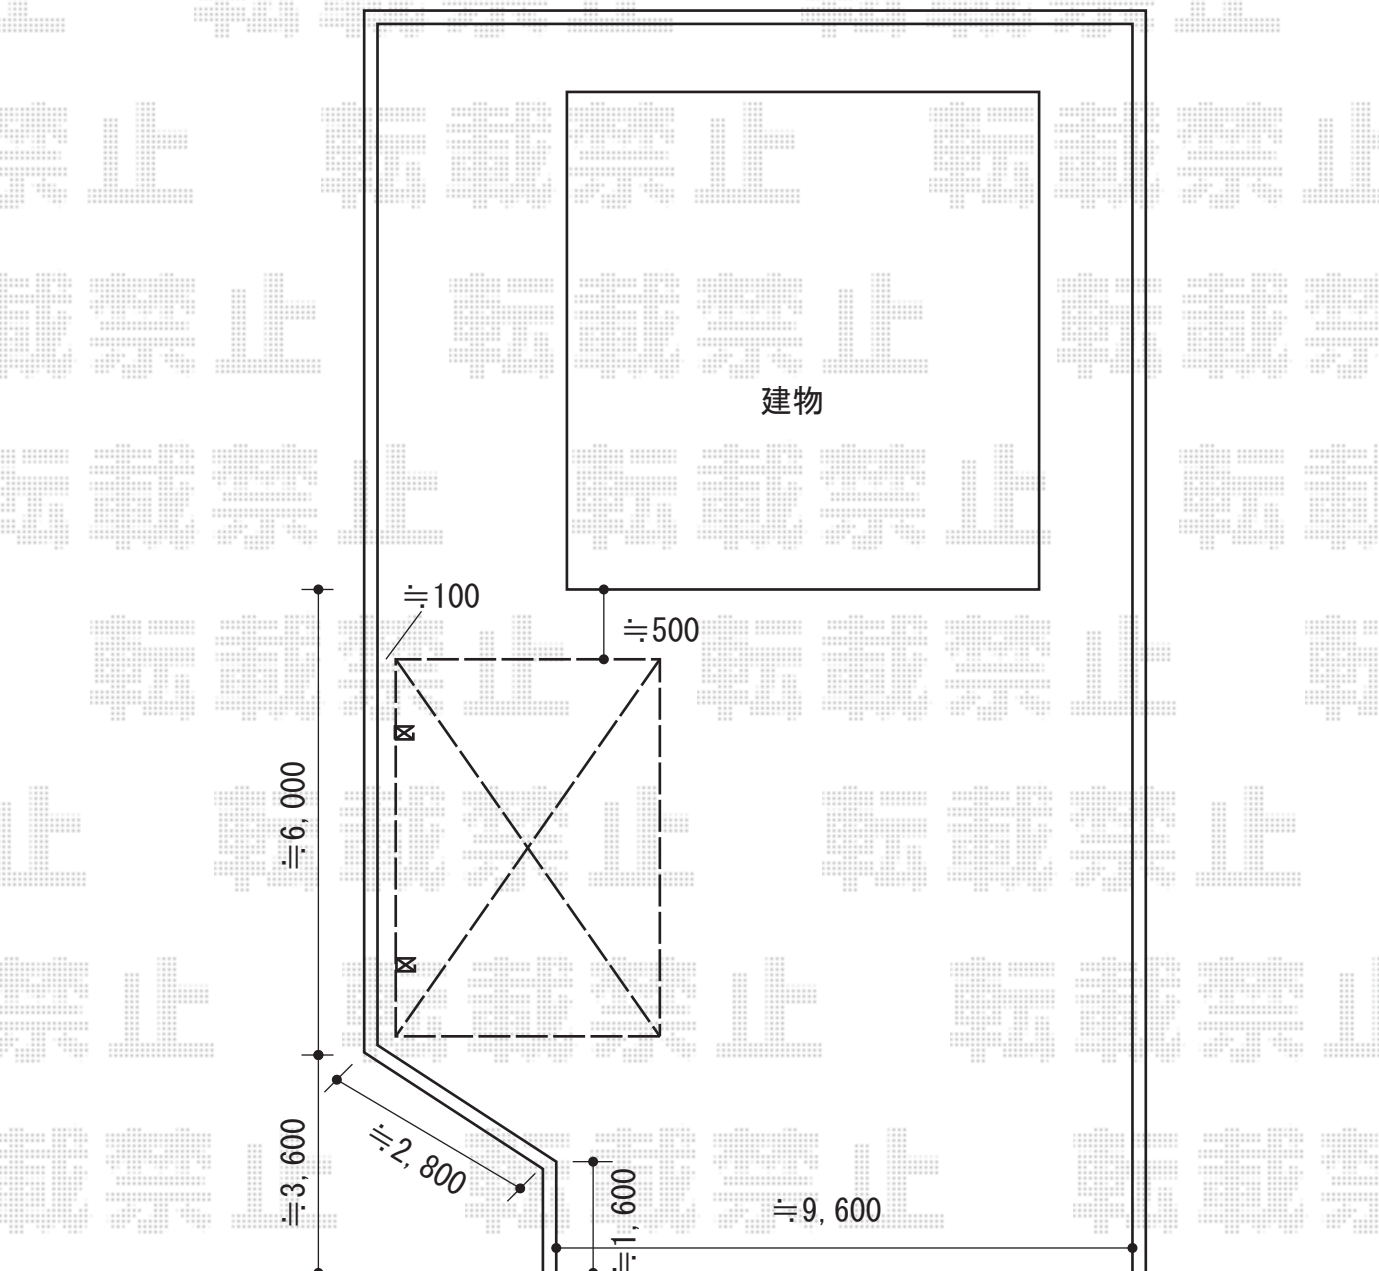

カーポート 施工概略図

Value Select プレシオスポート 積雪~20cm対応

幅= 2,700mm

奥行= 5,052mm

色： ノーブルステン

屋根材： 熱線遮断ポリカーボネート（スカイブルーマット調）

柱仕様： ハイルフ柱仕様（有効高 約2,250mm）

Value Select プレシオスポート 着脱式補助柱 標準・ハイルフ兼用 2本入り×1セット

色： ノーブルステン

2015-11-305787

担当者

松本

エクスショップ

現場状況や作図制限により概略図の内容と多少の違いが生じることがございます。
施工時は、現場優先とさせて頂きたく思いますので、お立会い頂き、最終のご指示のほど、何卒、宜しくお願い致します。
全ての著作権はエクスショップに帰属します。当社とのお取引目的以外の使用・複製・転載は如何なる場合も禁止しております。