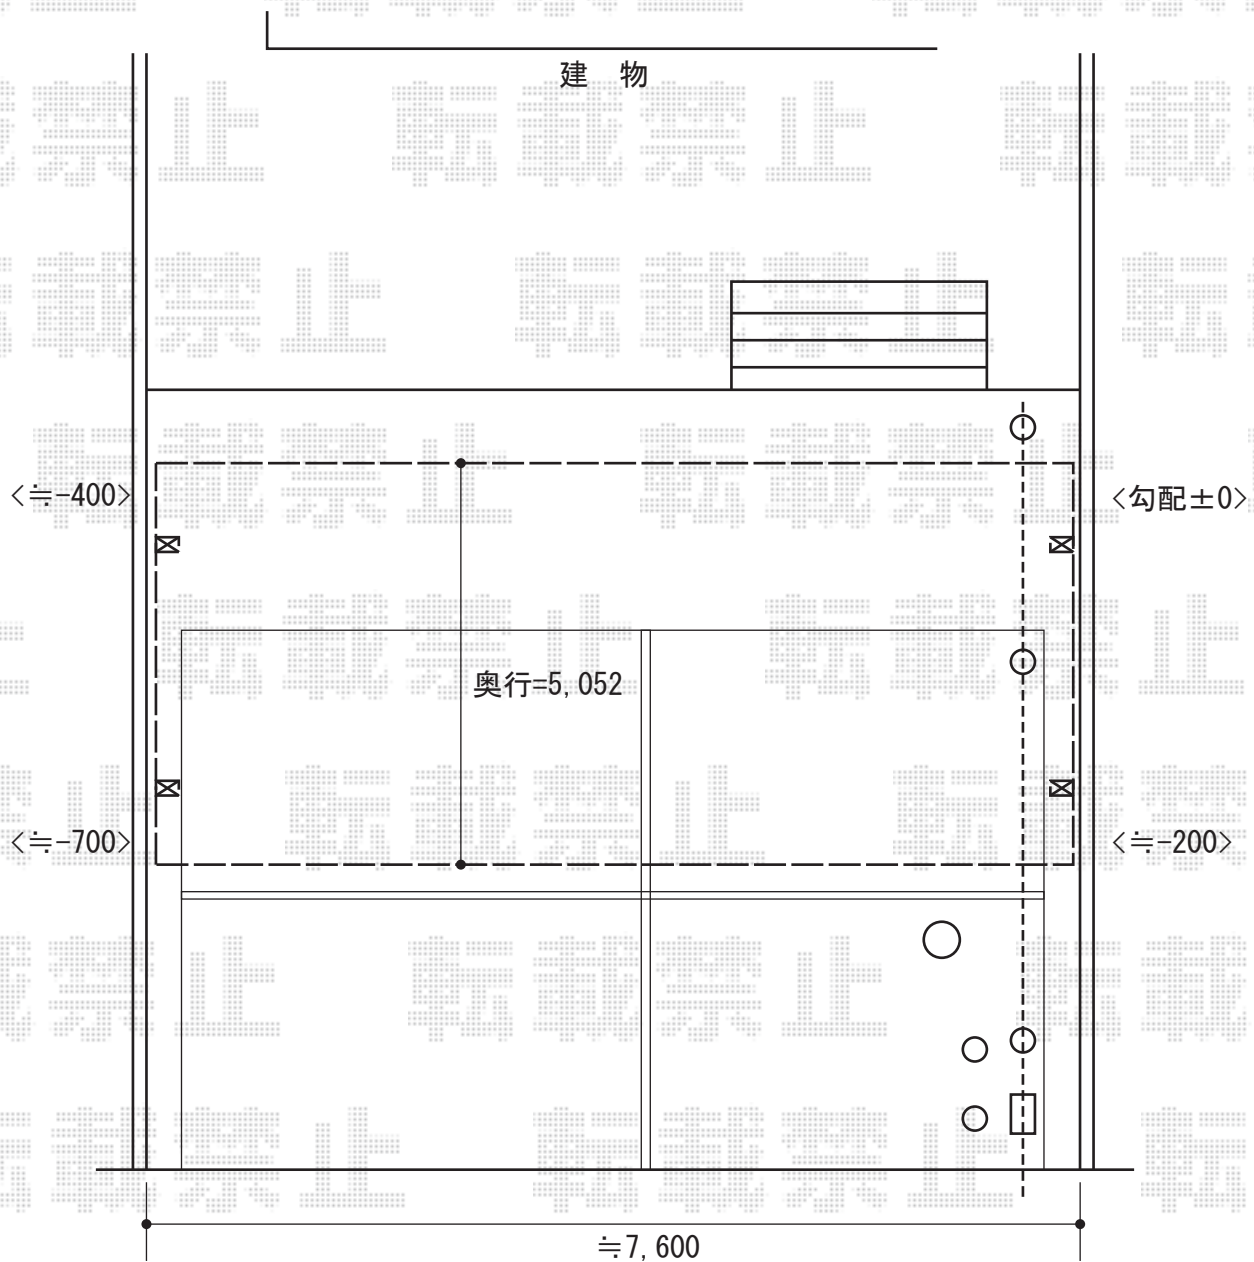

カーポート・物置工事 施工概略図

LIXIL(トステム) リベルポートシグマIII 3台用 積雪~20cm対応

幅= 8,008mm

奥行= 4,982mm

色: シャイングレー

屋根材: 熱線吸収ポリカーボネート (ライトブルーマット調)

柱仕様: ロング柱23仕様 (有効高 約2,300mm) × 3本/ロング柱28仕様 (有効高 約2,800mm) × 1本

追加部材: 縦樋セット (L1,000) × 1セット

イナバ物置 ネクスタ 一般型 3050 × 1370 × 2020

間口= 3,050mm

奥行= 1,370mm

高さ= 2,020mm

色: メープルブラウン

屋根タイプ: 標準型

耐荷重タイプ: 一般型

棚タイプ: 標準棚タイプ

数量: 1台

イナバ物置 ネクスタ 一般型 1790 × 950 × 2020

間口= 1,790mm

奥行= 950mm

高さ= 2,020mm

色: メープルブラウン

屋根タイプ: 標準型

耐荷重タイプ: 一般型

棚タイプ: 標準棚タイプ

数量: 1台

2015-11-305791

担当者

松本