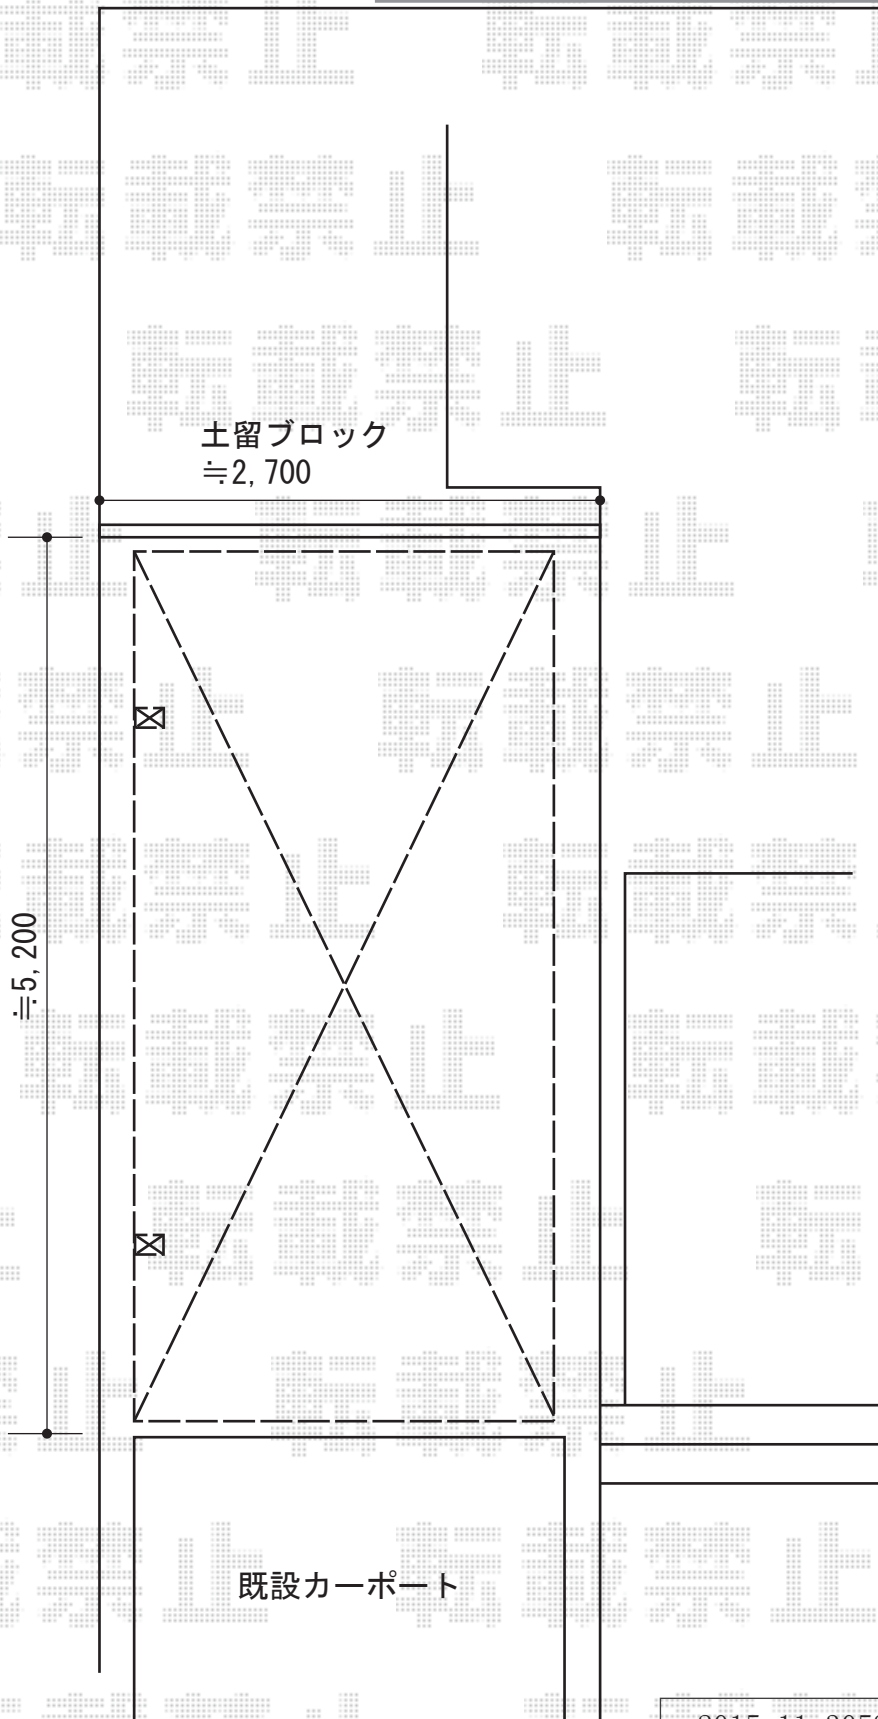

カーポート 施工概略図

YKK AP レイナポートグラン 積雪~20cm対応

幅= 2,400mm

奥行= 5,052mm

色： カームブラック

屋根材： 熱線遮断ポリカーボネート(クリアマット)

柱仕様： 標準柱仕様 (有効高 約2,000mm)

2015-11-305837