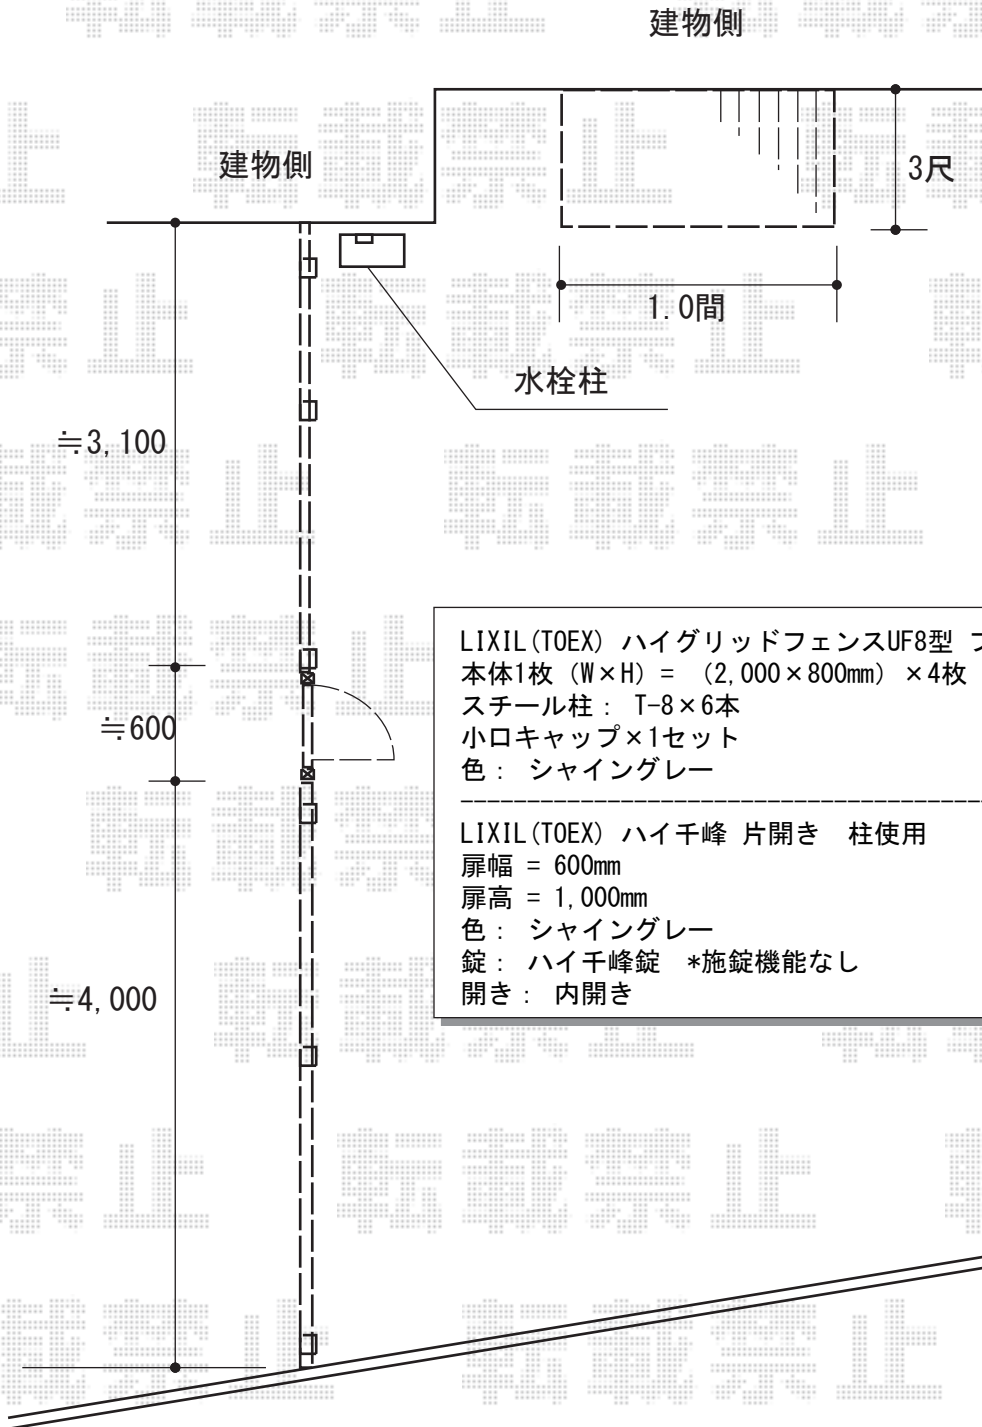

エクステリア工事 施工概略図

Value Select 【提案】 マージウッドデッキ  
間口= 1.0間(1,851mm)  
出幅= 3尺(920mm)  
色: レッドウッド  
床板: 縦貼り  
束柱: Tタイプ(400~550mm) \*色: カームブラック

LIXIL (TOEX) ハイグリッドフェンスUF8型 フリーポールタイプ  
本体1枚 (W×H) = (2,000×800mm) × 4枚  
スチール柱: T-8×6本  
小口キャップ×1セット  
色: シャイングレー

LIXIL (TOEX) ハイ千峰 片開き 柱使用  
扉幅 = 600mm  
扉高 = 1,000mm  
色: シャイングレー  
錠: ハイ千峰錠 \*施錠機能なし  
開き: 内開き

2015-11-305850

担当者

竹中