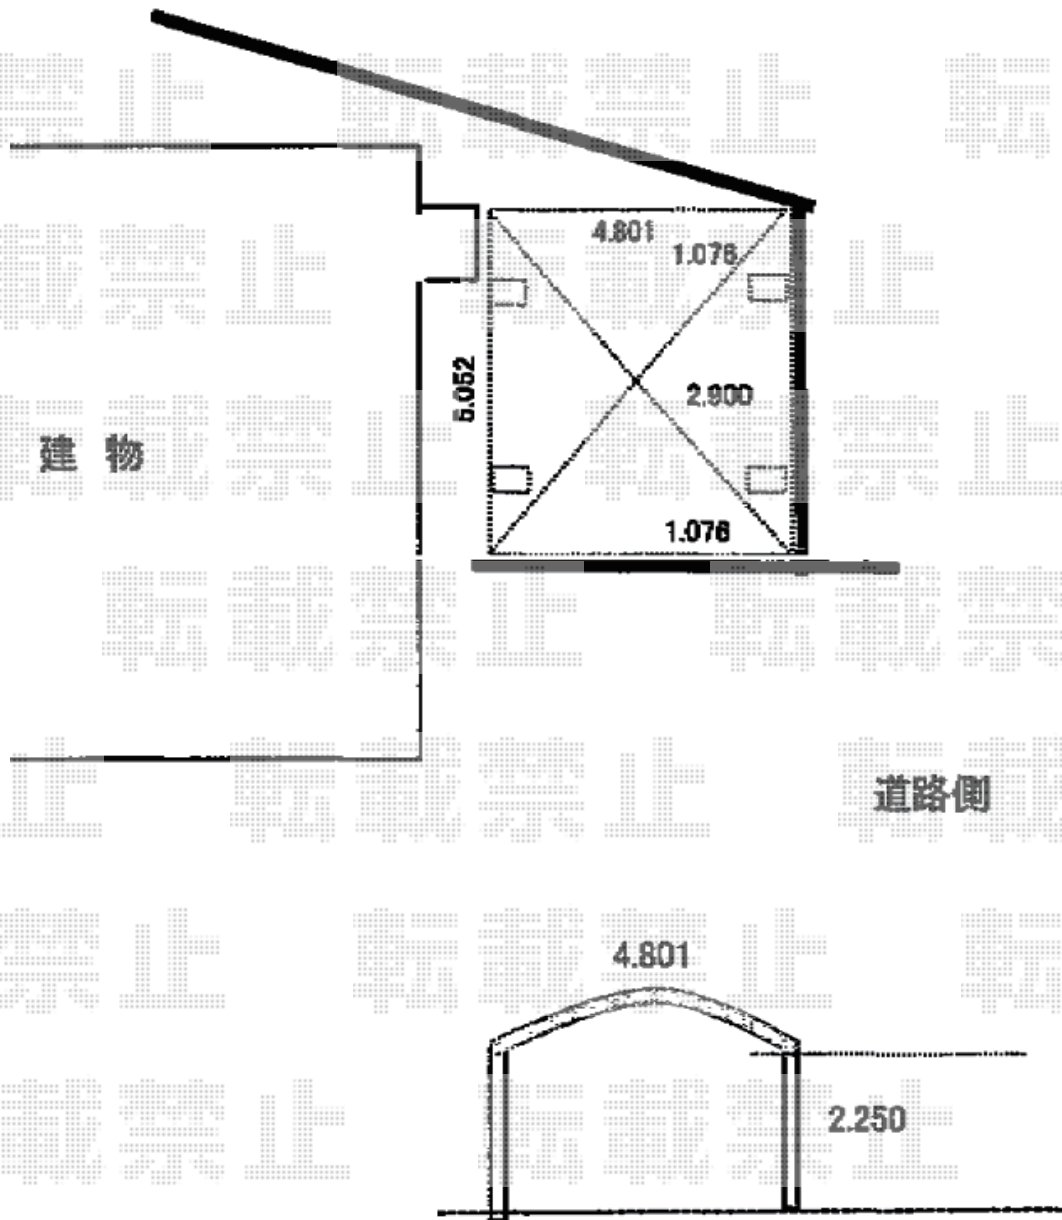

カーポート 施工概略図

Value Select プレシオスポート ワイド 積雪~20cm対応  
幅= 4,801mm  
奥行= 5,052mm  
色：チャコールブラック  
屋根材：ポリカーボネート（スカイブルー）  
柱仕様：ハイルフ柱仕様（有効高 約2,250mm）

Value Select プレシオスポート ワイド 収納式物干しセット2型 2本入り×1セット  
色：チャコールブラック

2015-11-305910