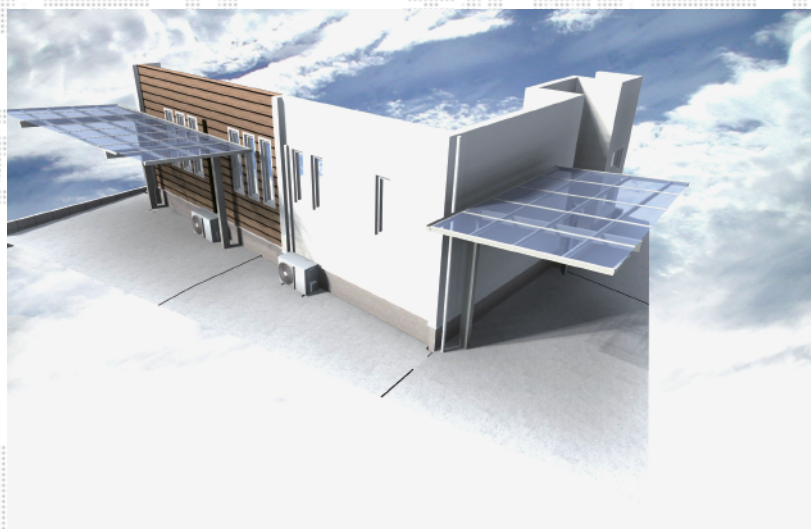

# カーポート 施工概略図

YKK AP 【A】 エフルージュグラン 積雪～20cm対応  
幅= 2,423mm  
奥行= 5,052mm  
色： ピュアシルバー  
屋根材： 熱線遮断ポリカーボネート（アースブルーマット調）  
柱仕様： ハイルフ柱仕様（有効高 約2,350mm）

YKK AP 【B】 エフルージュグラン 積雪～20cm対応  
幅= 2,423mm  
奥行= 5,768mm  
色： ブラウン  
屋根材： 熱線遮断ポリカーボネート（アースブルーマット調）  
柱仕様： ハイルフ柱仕様（有効高 約2,350mm）

YKK AP 【A/B】 エフルージュグラン 変形敷地対応セット  
斜め切詰め用前枠： 1

2015-11-305943

担当者

松本