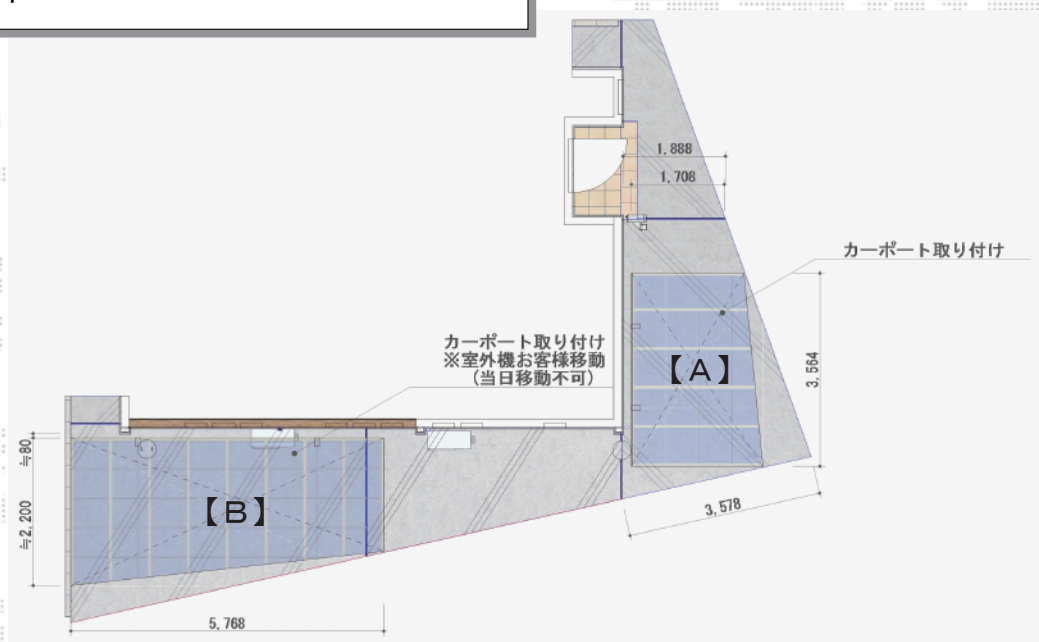

# カーポート 施工概略図

YKK AP 【A】 エフルージュグラン 積雪～20cm対応  
幅= 2,423mm  
奥行= 5,052mm  
色： ピュアシルバー  
屋根材： 熱線遮断ポリカーボネート（アースブルーマット調）  
柱仕様： ハイルフ柱仕様（有効高 約2,350mm）

YKK AP 【B】 エフルージュグラン 積雪～20cm対応  
幅= 2,423mm  
奥行= 5,768mm  
色： ブラウン  
屋根材： 熱線遮断ポリカーボネート（アースブルーマット調）  
柱仕様： ハイルフ柱仕様（有効高 約2,350mm）

YKK AP 【A/B】 エフルージュグラン 変形敷地対応セット  
斜め切詰め用前枠： 1

2015-11-305943

担当者

松本