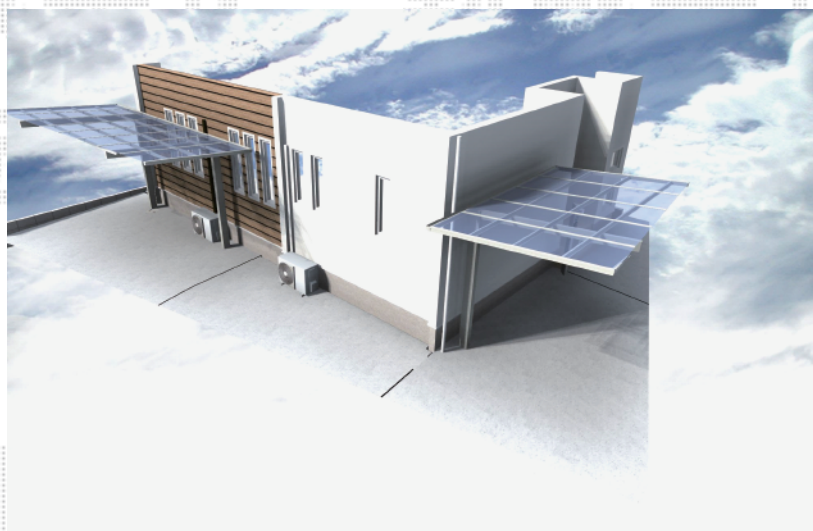

カーポート 施工概略図

YKK AP 【A】 エフルージュグラン 積雪～20cm対応
幅= 2,423mm
奥行= 5,052mm
色： ピュアシルバー
屋根材： 熱線遮断ポリカーボネート（アースブルーマット調）
柱仕様： ハイルフ柱仕様（有効高 約2,350mm）

YKK AP 【B】 エフルージュグラン 積雪～20cm対応
幅= 2,423mm
奥行= 5,768mm
色： ブラウン
屋根材： 熱線遮断ポリカーボネート（アースブルーマット調）
柱仕様： ハイルフ柱仕様（有効高 約2,350mm）

YKK AP 【A/B】 エフルージュグラン 変形敷地対応セット
斜め切詰め用前枠： 1

2015-11-305943

担当者

松本