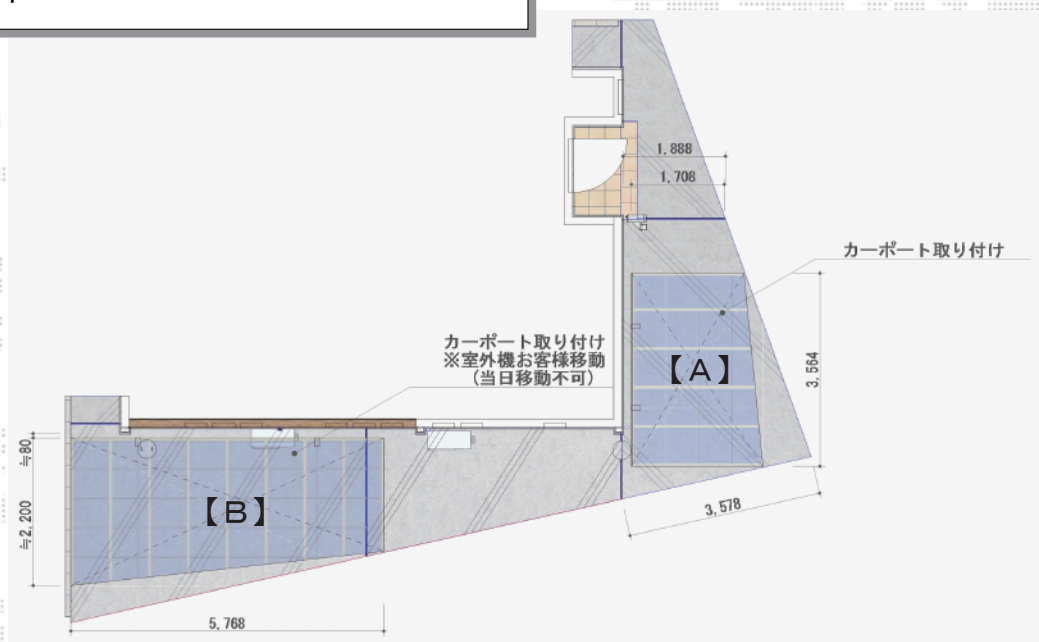

カーポート 施工概略図

YKK AP 【A】 エフルージュグラン 積雪～20cm対応
幅= 2,423mm
奥行= 5,052mm
色： ピュアシルバー
屋根材： 熱線遮断ポリカーボネート（アースブルーマット調）
柱仕様： ハイルフ柱仕様（有効高 約2,350mm）

YKK AP 【B】 エフルージュグラン 積雪～20cm対応
幅= 2,423mm
奥行= 5,768mm
色： ブラウン
屋根材： 熱線遮断ポリカーボネート（アースブルーマット調）
柱仕様： ハイルフ柱仕様（有効高 約2,350mm）

YKK AP 【A/B】 エフルージュグラン 変形敷地対応セット
斜め切詰め用前枠： 1

2015-11-305943

担当者

松本