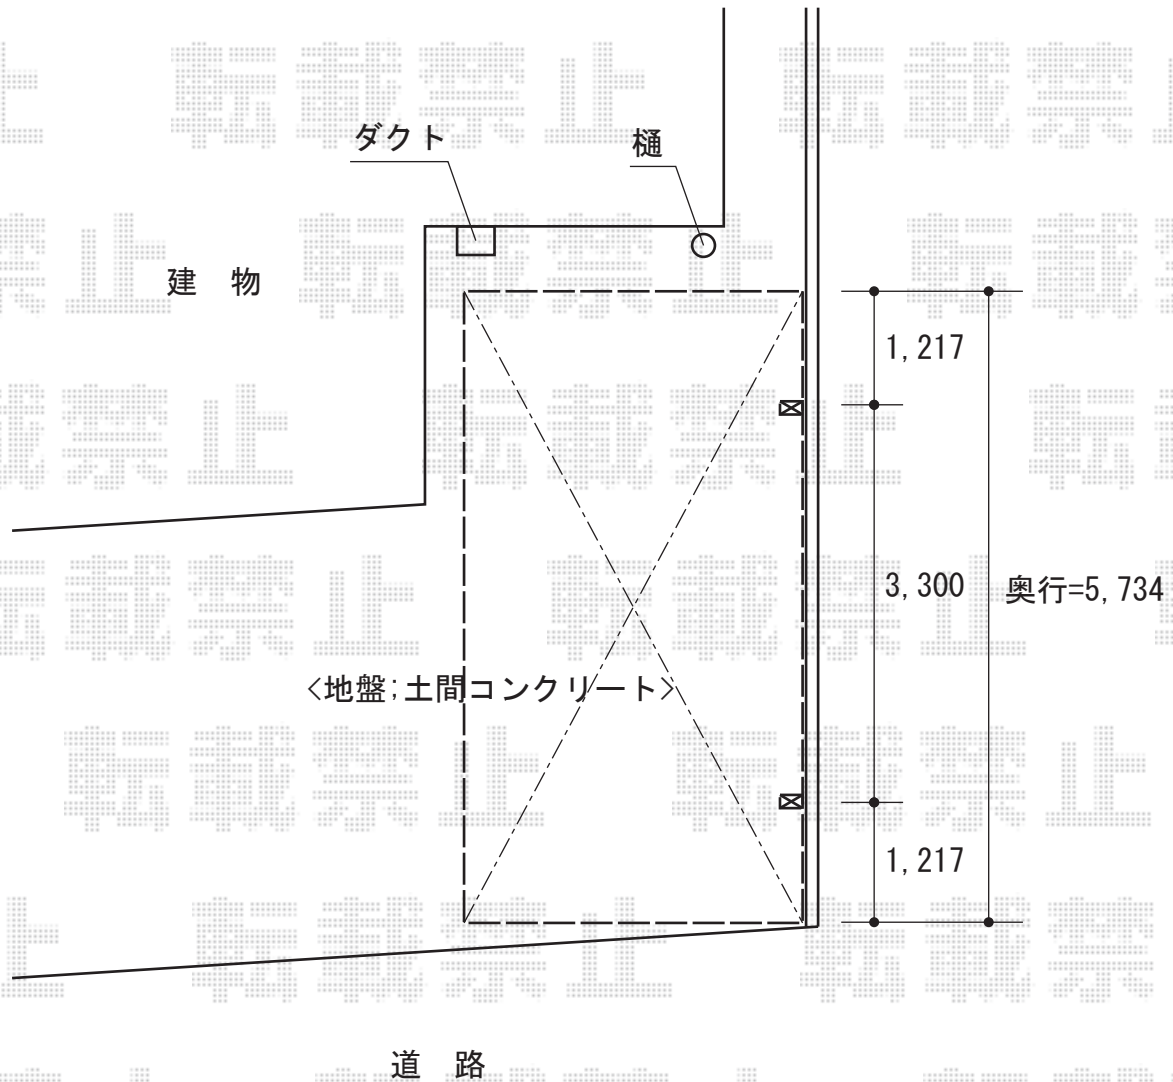

カーポート工事 施工概略図

LIXIL ネスカF (フラットスタイル) 積雪~20cm対応
幅= 2,992mm
奥行= 5,734mm
色: ナチュラルシルバー
屋根材: ポリカーボネート (クリアマット・すりガラス調)
柱仕様: ロング柱25仕様 (有効高 約2,500mm)

2015-11-305944

担当者

赤松