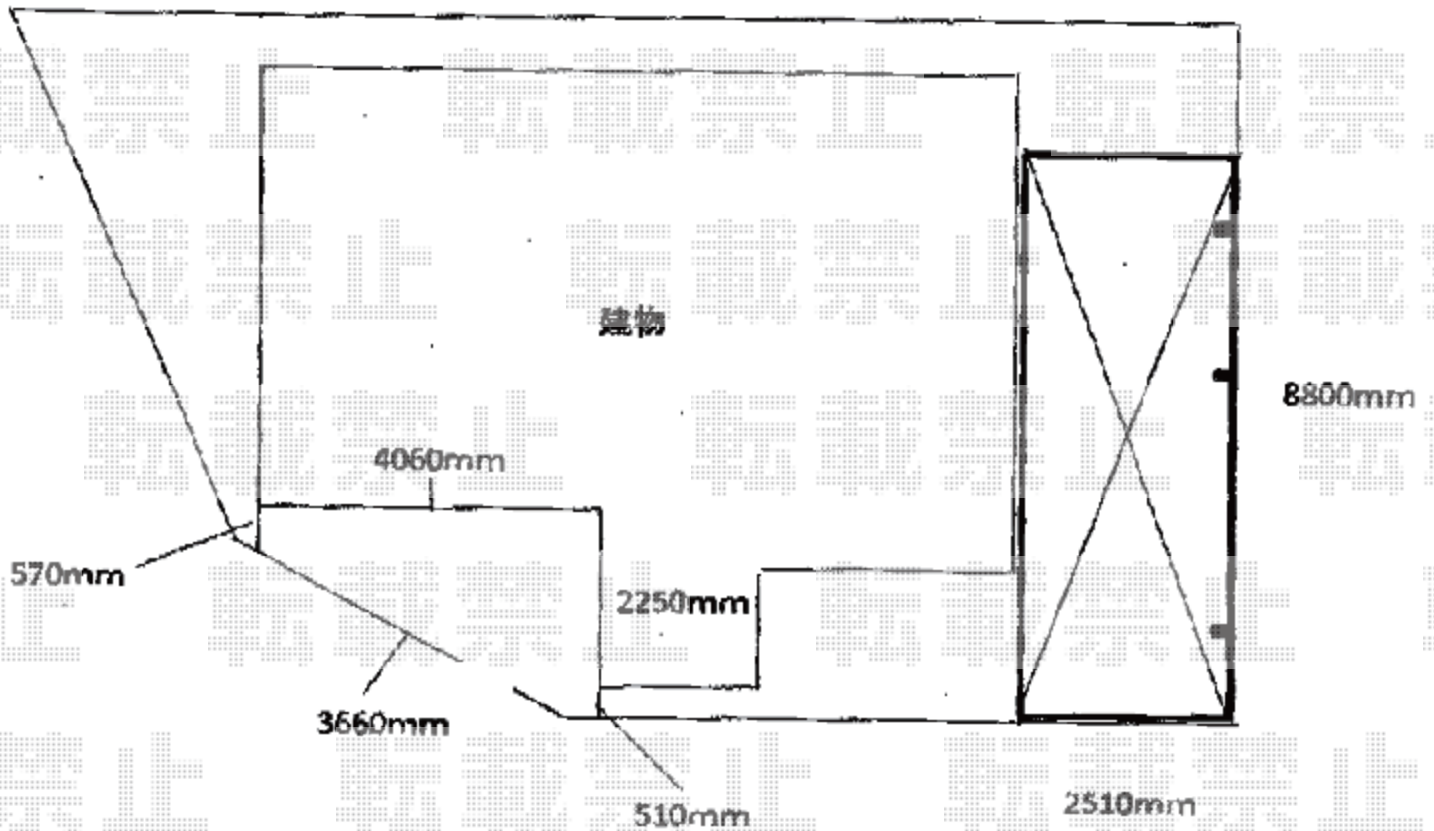

カーポート 施工概略図

YKK AP レイナポートグラン 延長 積雪～20cm対応

幅= 2,400mm

奥行= 7,200mm

色： プラチナステン

屋根材： ポリカーボネート（トーマイマット）

柱仕様： ハイルフ柱仕様（有効高 約2,350mm）

YKK AP レイナポートグラン 収納棚 レイナポートグラン用 ハイルフ用 1セット

色： プラチナステン

2015-11-305960

担当者

赤松