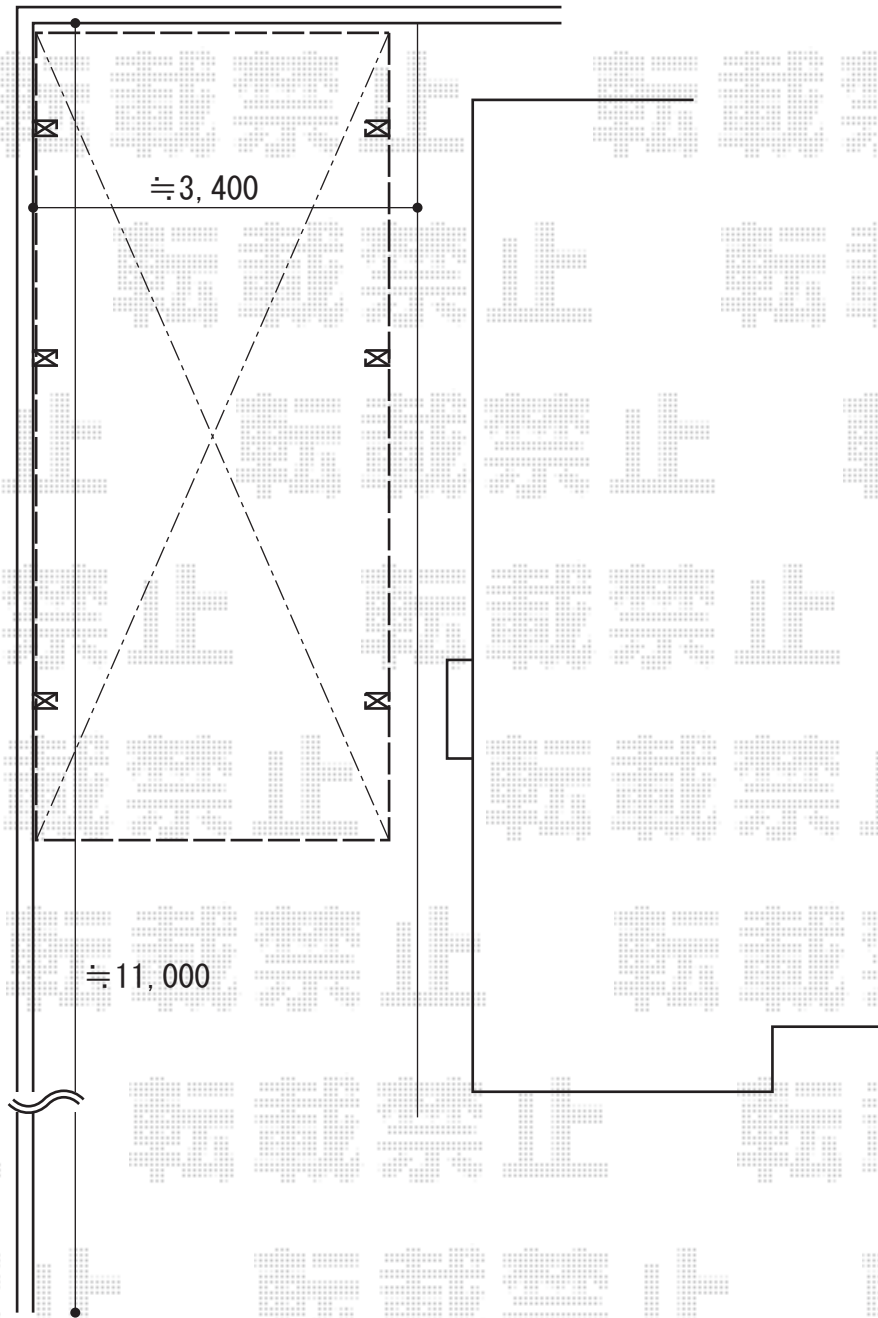

カーポート 施工概略図

YKK AP レイナワンポートグラン 延長 積雪~20cm対応

幅= 3,034mm

奥行= 6,484mm

色： プラチナステン

屋根材： 熱線遮断ポリカーボネート（アースブルーマット調）

柱仕様： 標準柱仕様（有効高 約2,000mm）

YKK AP レイナワンポートグラン 延長 サイドパネル

奥行サイズ： 長さ51+14用

高さ： 2段 \*H=1873

色： プラチナステン

パネル材： 熱線遮断ポリカーボネート（アースブルーマット調）

柱仕様： 標準柱仕様/間柱1本

2015-11-305979

担当者

酒井