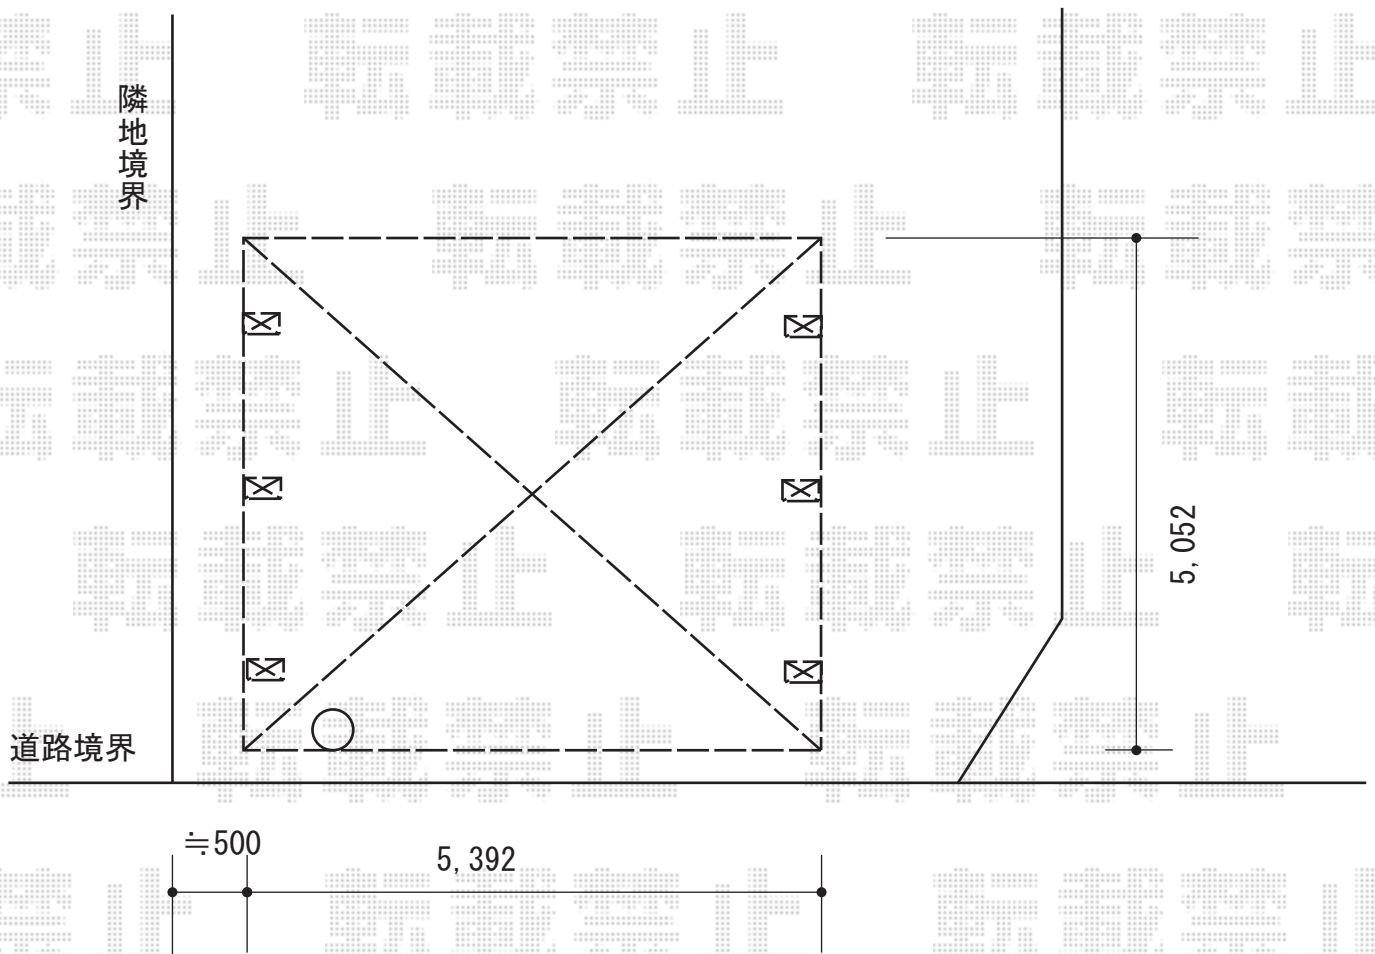

# カーポート 施工概略図

YKK AP レイナツインポートグラン50 積雪50cm対応  
幅= 5,392mm  
奥行= 5,052mm  
色： プラチナステン  
屋根材： 熱線遮断ポリカーボネート(クリアマット)  
柱仕様： 標準柱仕様 (有効高 約2,000mm)

2015-11-305981	担当者	赤松
----------------	-----	----