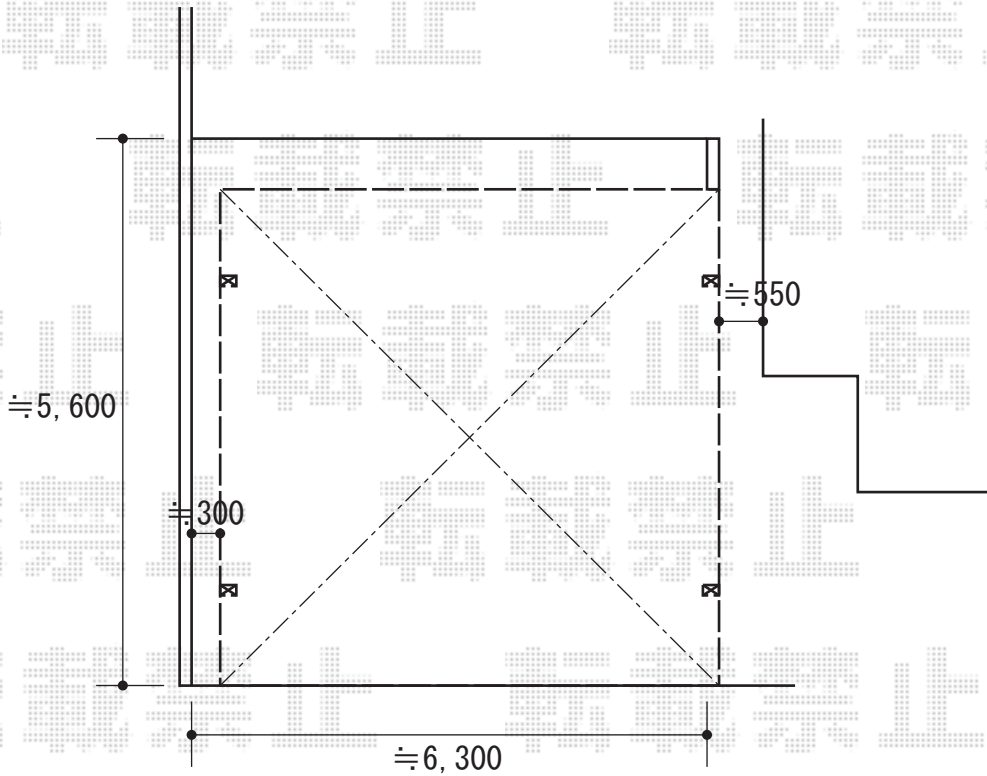

カーポート 施工概略図

YKK AP レイナポートグラン M合掌 積雪~20cm対応
幅= 6,014mm 30・30
奥行= 5,052mm
色： ブラウン
屋根材： ポリカーボネート（スモークブラウン）
柱仕様： ハイルフ柱仕様（有効高 約2,350mm）

2015-11-305988

担当者

松本

イクスショップ

現場状況や作図制限により概略図の内容と多少の違いが生じることがございます。
施工時は、現場優先とさせて頂きたく思いますので、お立会い頂き、最終のご指示のほど、何卒、宜しくお願い致します。
全ての著作権はイクスショップに帰属します。当社とのお取引目的以外の使用・複製・転載は如何なる場合も禁止しております。