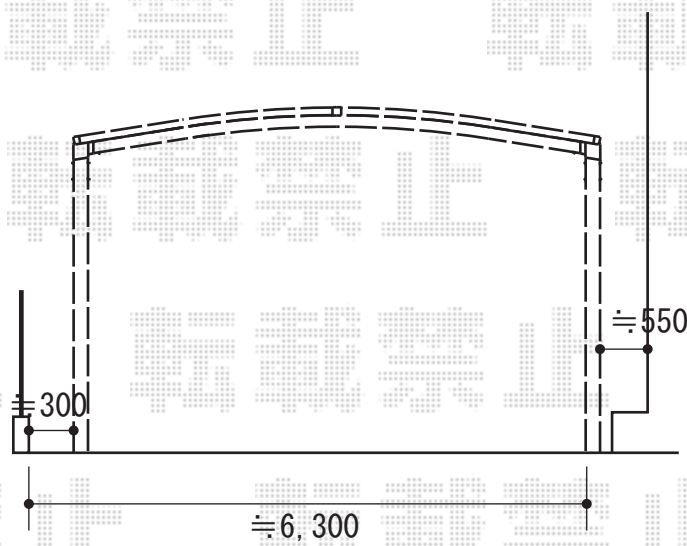

カーポート 施工概略図

YKK AP レイナポートグラン M合掌 積雪~20cm対応
幅= 6,014mm 30・30
奥行= 5,052mm
色： ブラウン
屋根材： ポリカーボネート（スモークブラウン）
柱仕様： ハイルフ柱仕様（有効高 約2,350mm）

2015-11-305988

担当者

松本

イクスショップ

現場状況や作図制限により概略図の内容と多少の違いが生じることがございます。
施工時は、現場優先とさせて頂きたく思いますので、お立会い頂き、最終のご指示のほど、何卒、宜しくお願い致します。
全ての著作権はイクスショップに帰属します。当社とのお取引目的以外の使用・複製・転載は如何なる場合も禁止しております。