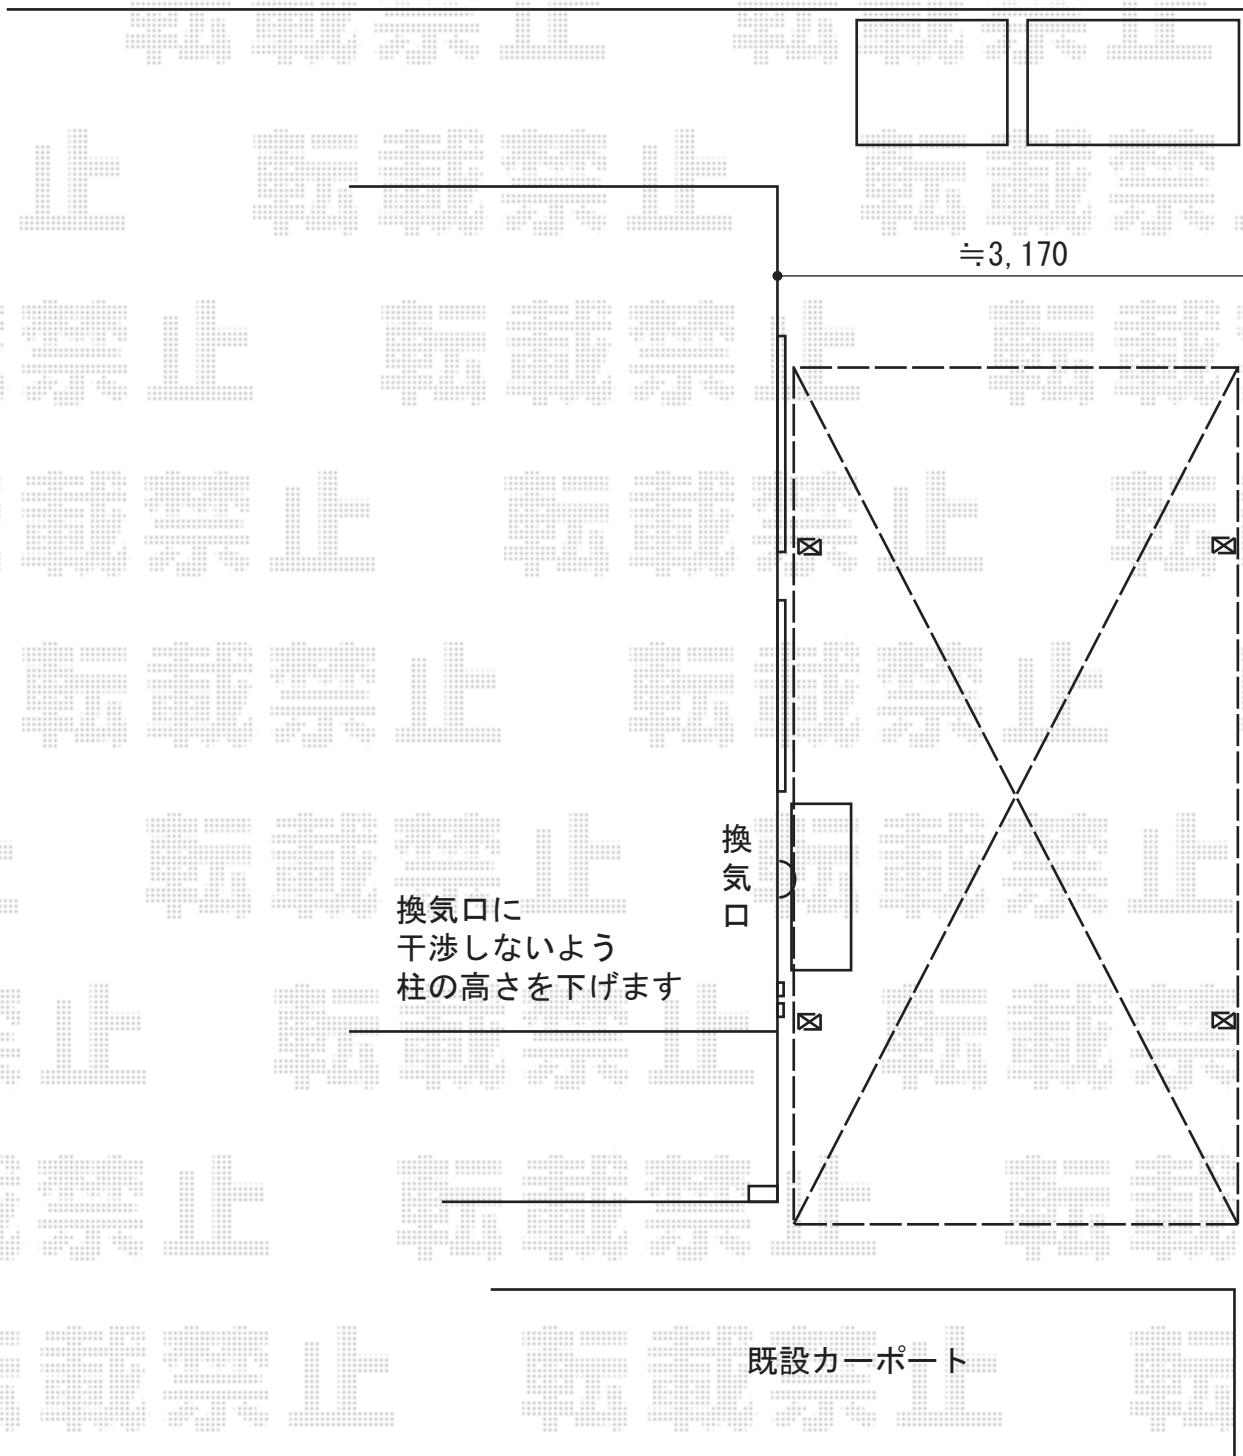

# カーポート 施工概略図

YKK AP レイナワンポートグラン 積雪~20cm対応  
幅= 3,034mm  
奥行= 5,768mm  
色： プラチナステン  
屋根材： 熱線遮断ポリカーボネート（アースブルーマット調）  
柱仕様： ハイルフ柱仕様（有効高 約2,300mm）

YKK AP レイナワンポートグラン オプション  
屋根ふき材補強部品： 1セット  
柱カバー(小)： 2枚入り×2セット