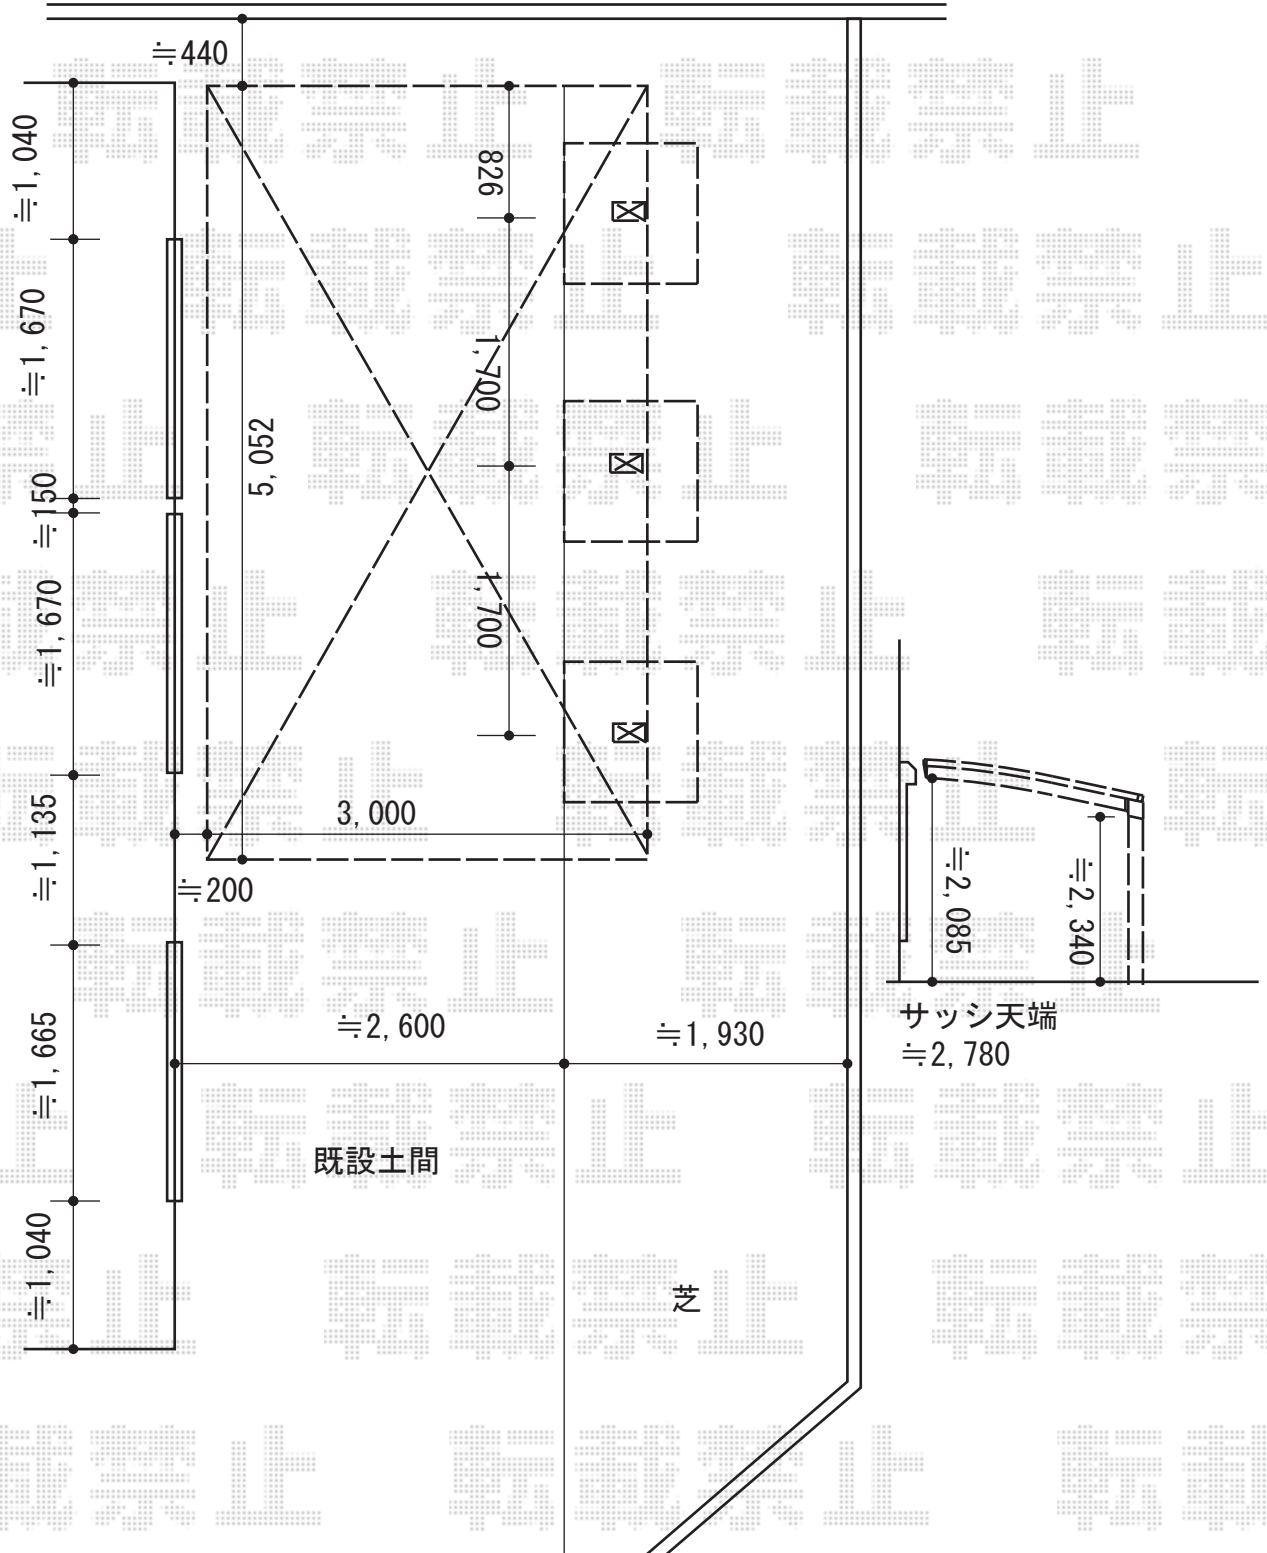

カーポート 施工概略図

YKK AP レイナポートグラン50 積雪~50cm対応  
 幅= 3,000mm  
 奥行= 5,052mm  
 色： プラチナステン  
 屋根材： ポリカーボネート（トーマイマット）  
 柱仕様： ハイルフ柱仕様（有効高 約2,350mm）

2015-11-306022

担当者

酒井