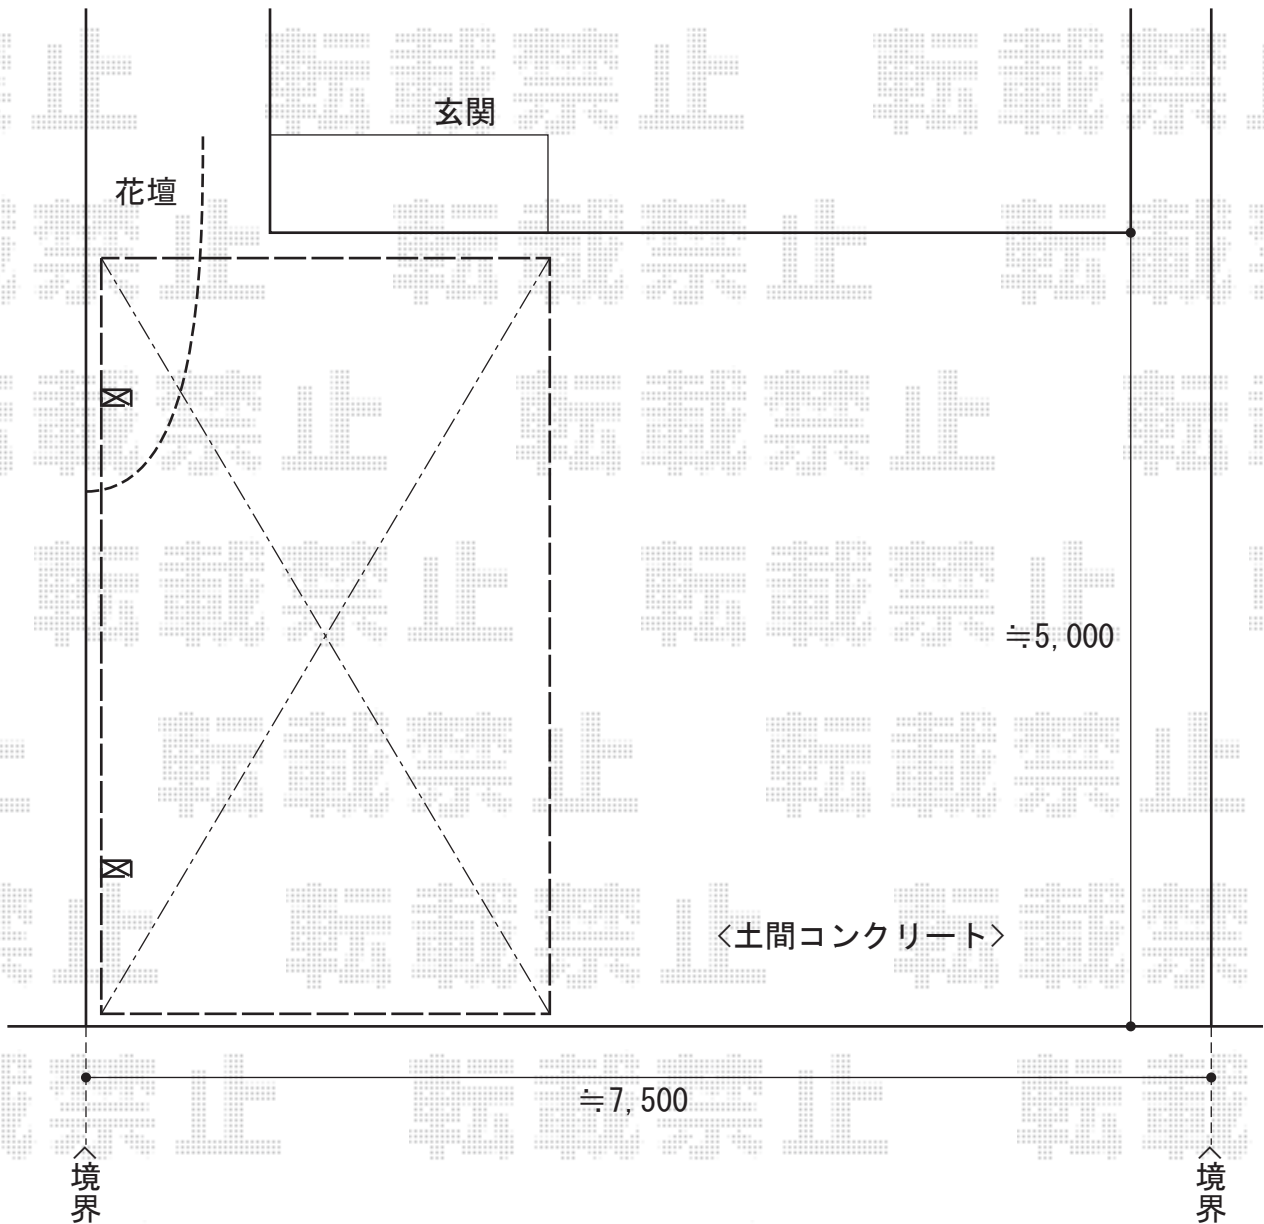

カーポート 施工概略図

YKK AP レイナポートグラン 積雪～20cm対応
幅= 3,000mm
奥行= 5,052mm
色： ブラウン
屋根材： 熱線遮断ポリカーボネート（クリアマット）
柱仕様： ハイルフ柱仕様（有効高 約2,350mm）

2015-11-306029

担当者

松本