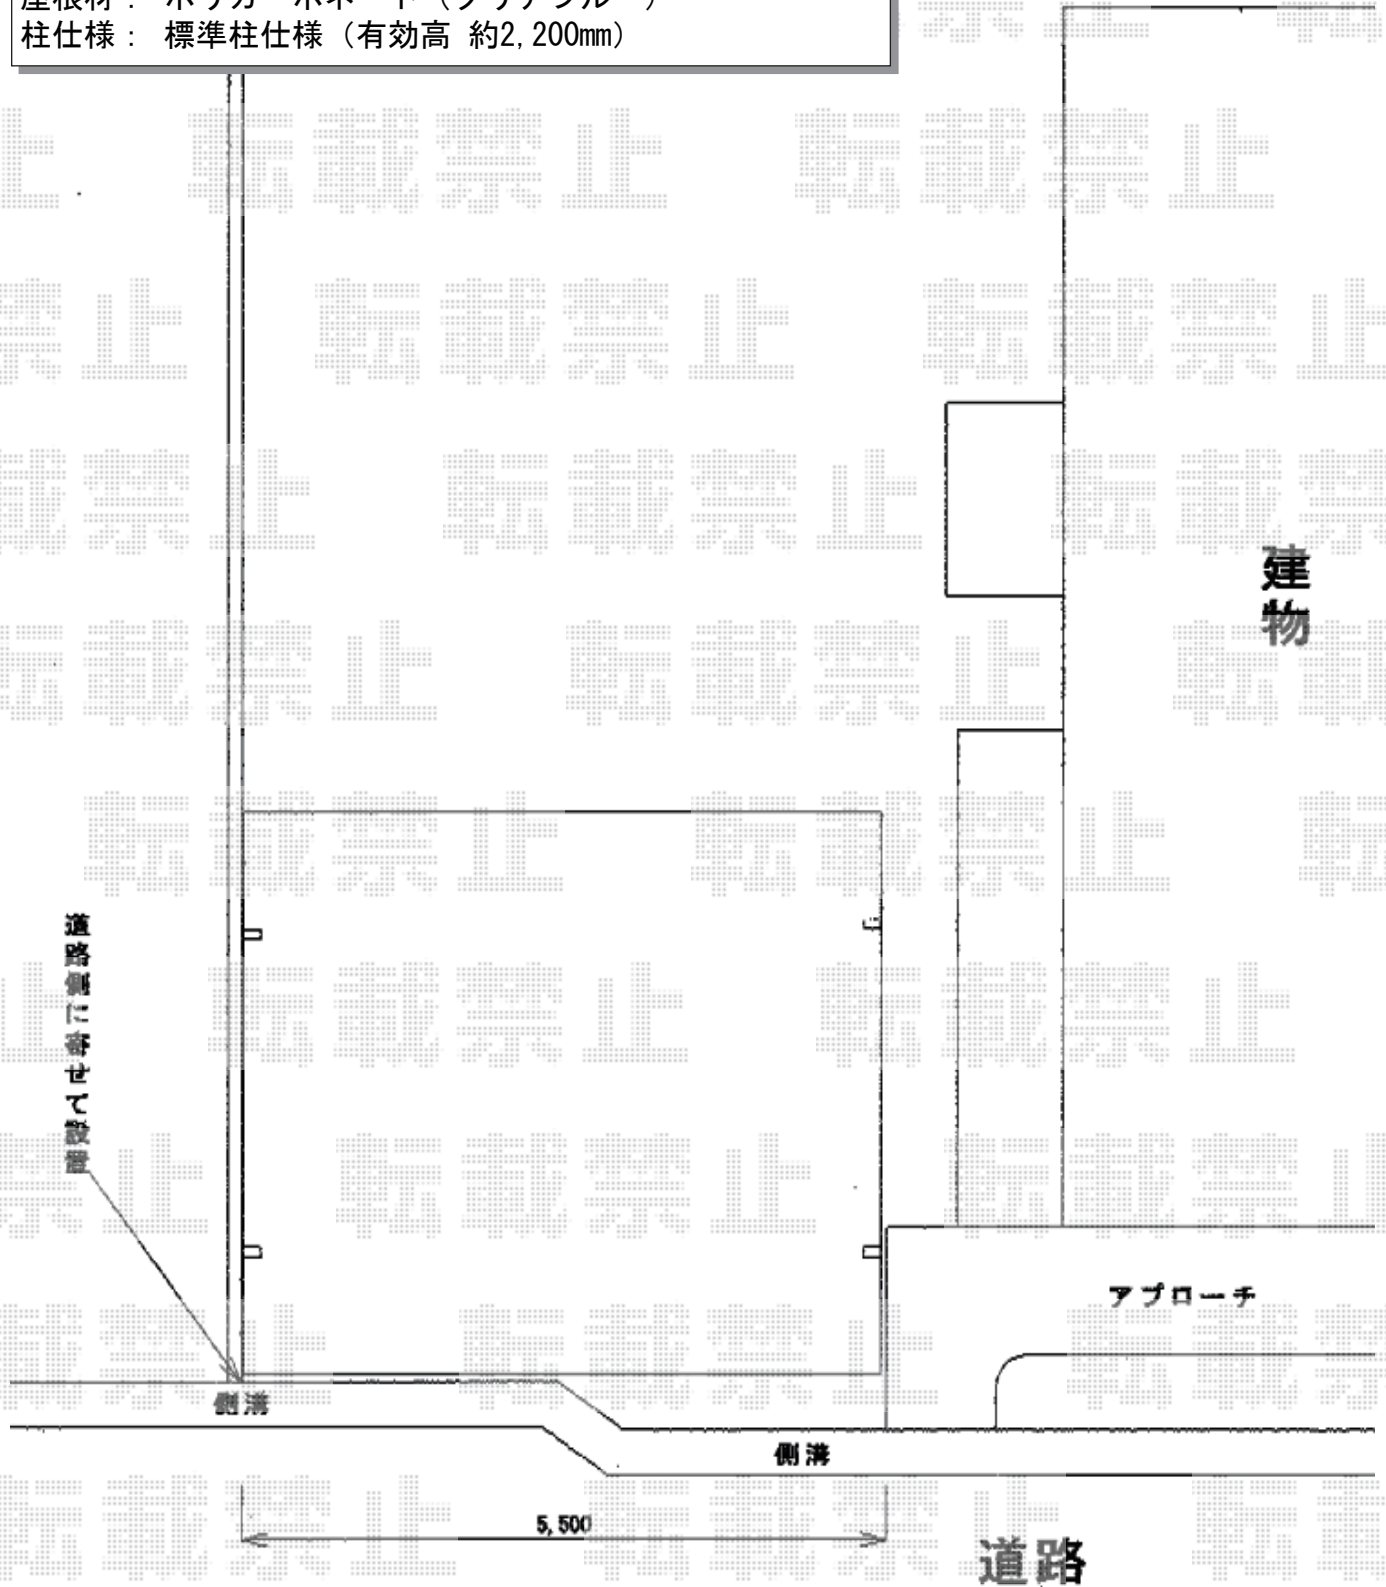

カーポート 施工概略図

LIXIL ネスカR (ラウンドスタイル) ワイド 積雪~20cm対応
幅= 5,442mm
奥行= 4,980mm
色: ブラック
屋根材: ポリカーボネート (クリアブルー)
柱仕様: 標準柱仕様 (有効高 約2,200mm)

2015-11-306055

担当者

赤松