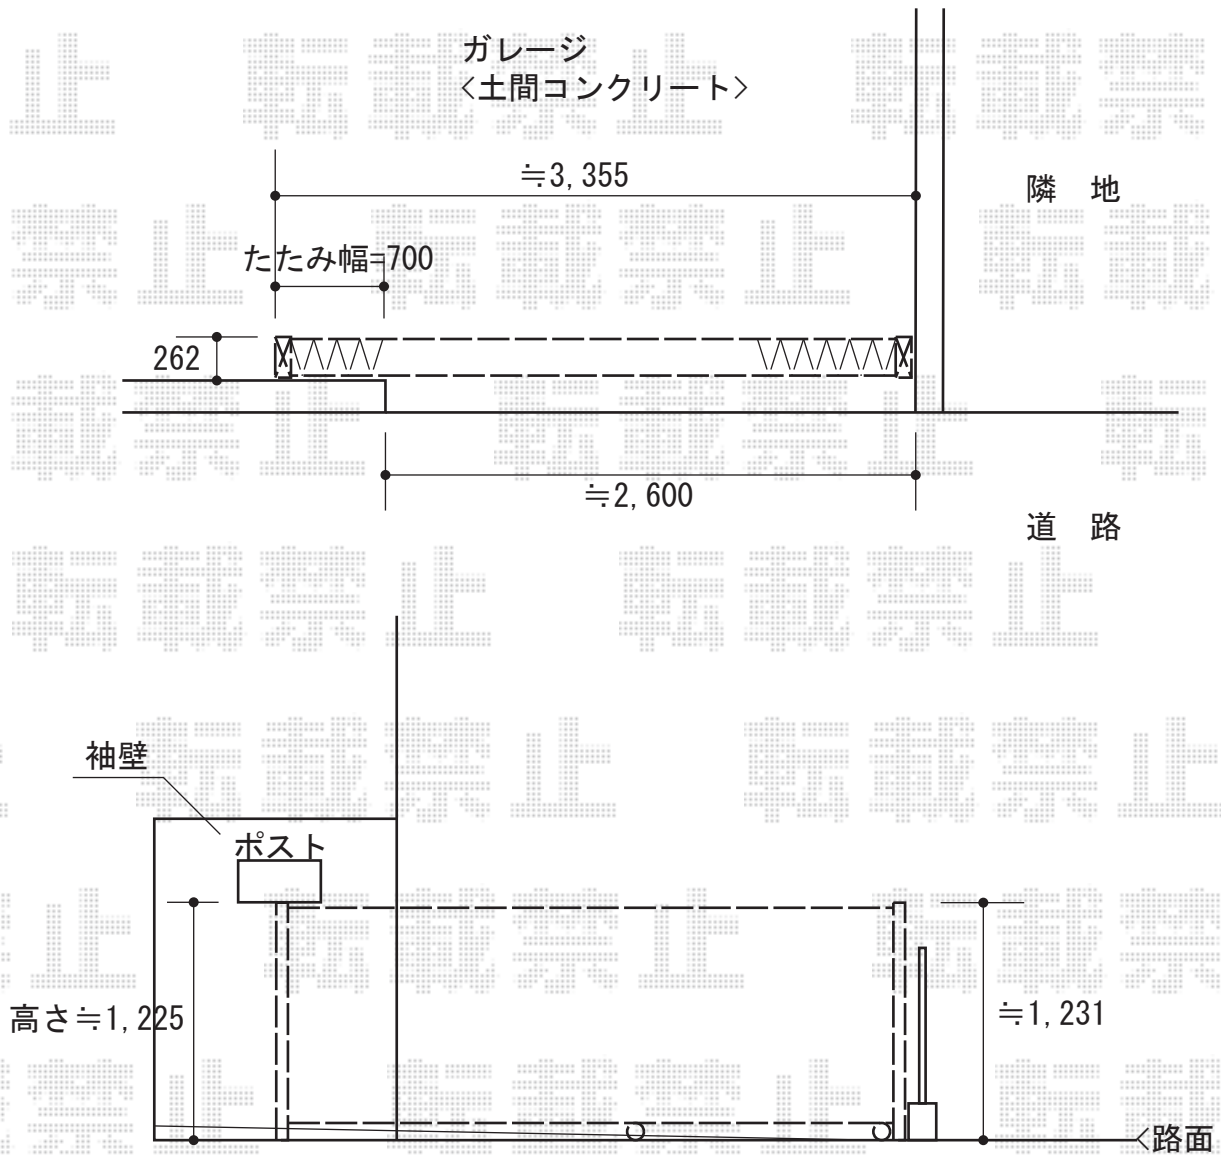

カーゲート 施工概略図

Value Select トリップゲート ペットガード型 ノンレール 片開き 33S
開口幅= 3,255mm
全幅= 3,355mm
たたみ幅= 640mm
高さ= 1,200mm
色：ステンカラー
キャスター数：2箇所
落棒数：2本

2015-11-306059

担当者

新西