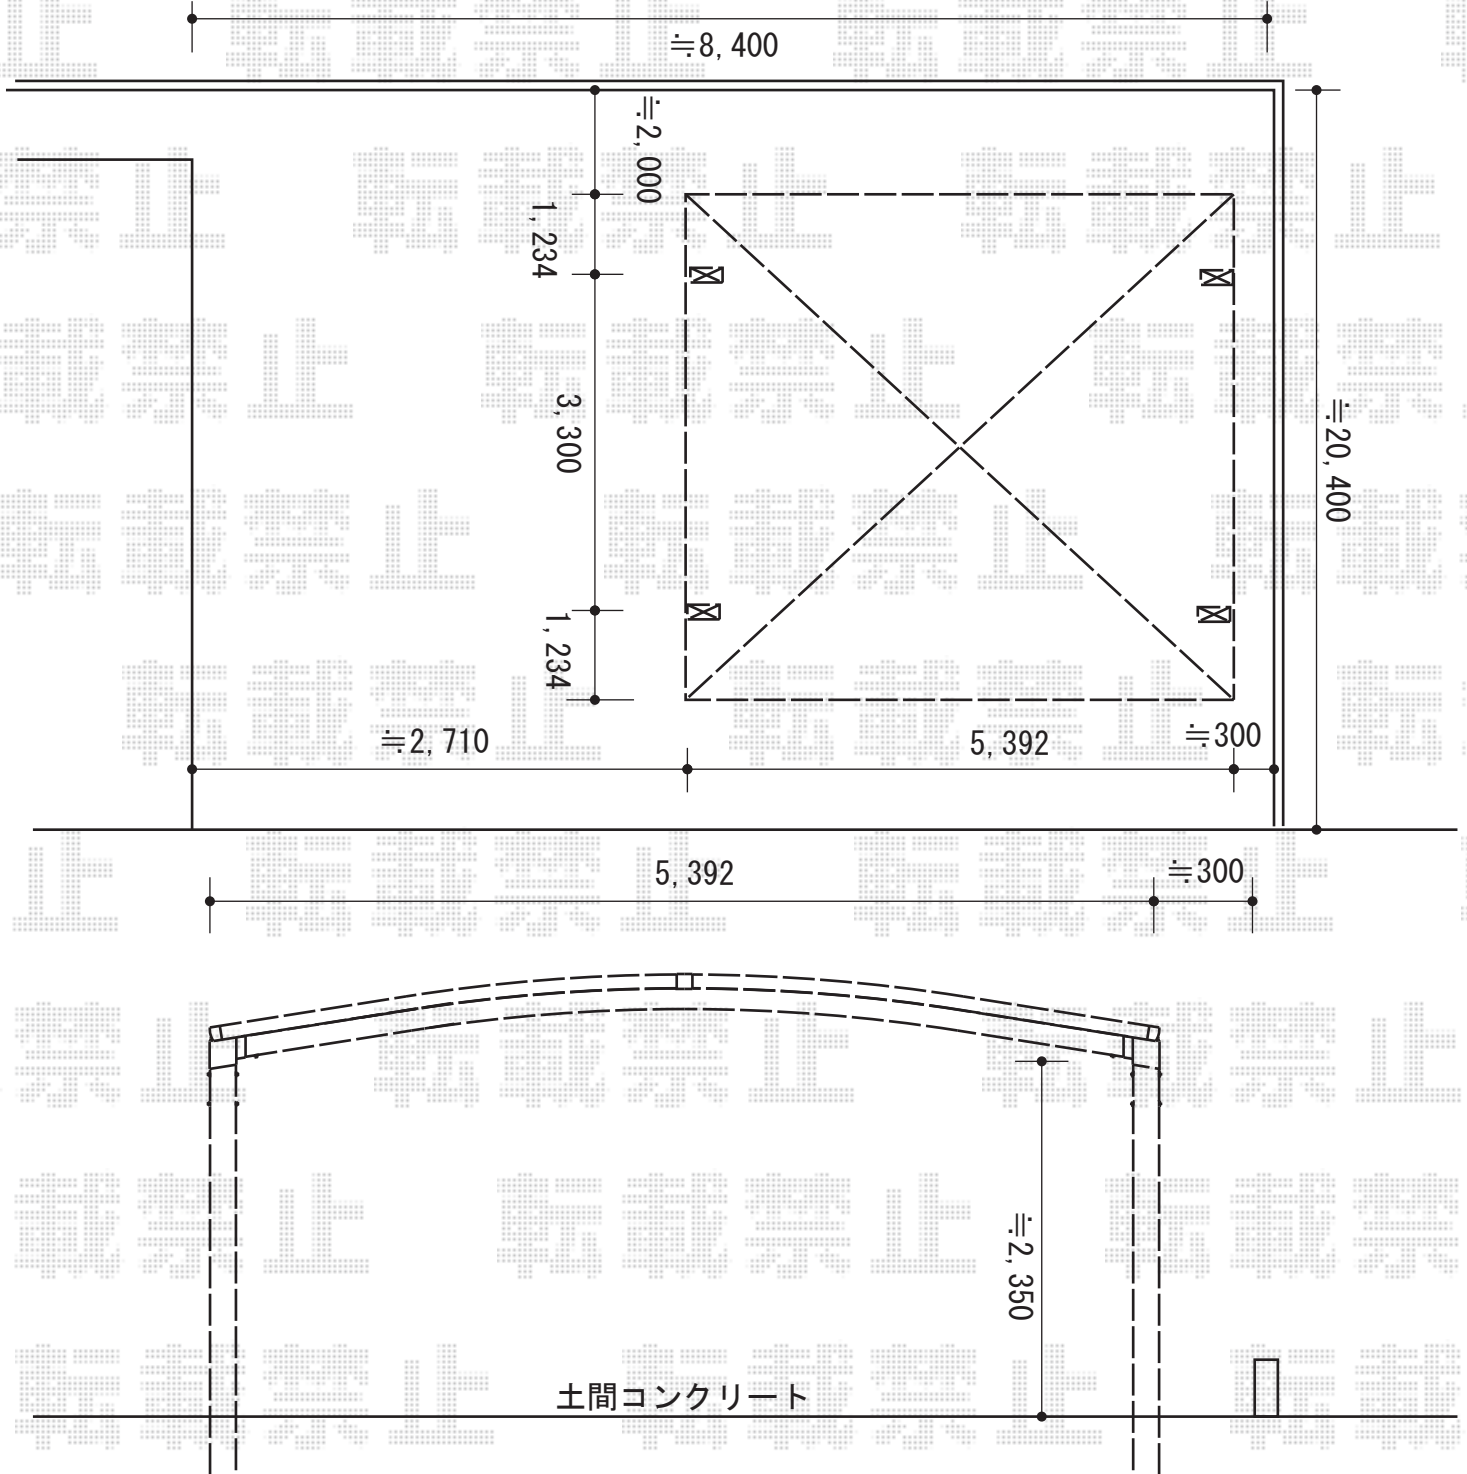

カーポート 施工概略図

YKK AP レイナツインポートグランZ 積雪~20cm対応
 幅= 5,392mm
 奥行= 5,768mm
 色： プラチナステン
 屋根材： 熱線遮断ポリカーボネート(クリアマット)
 柱仕様： ハイルフ柱仕様 (有効高 約2,350mm)

2015-11-306084

担当者

松本