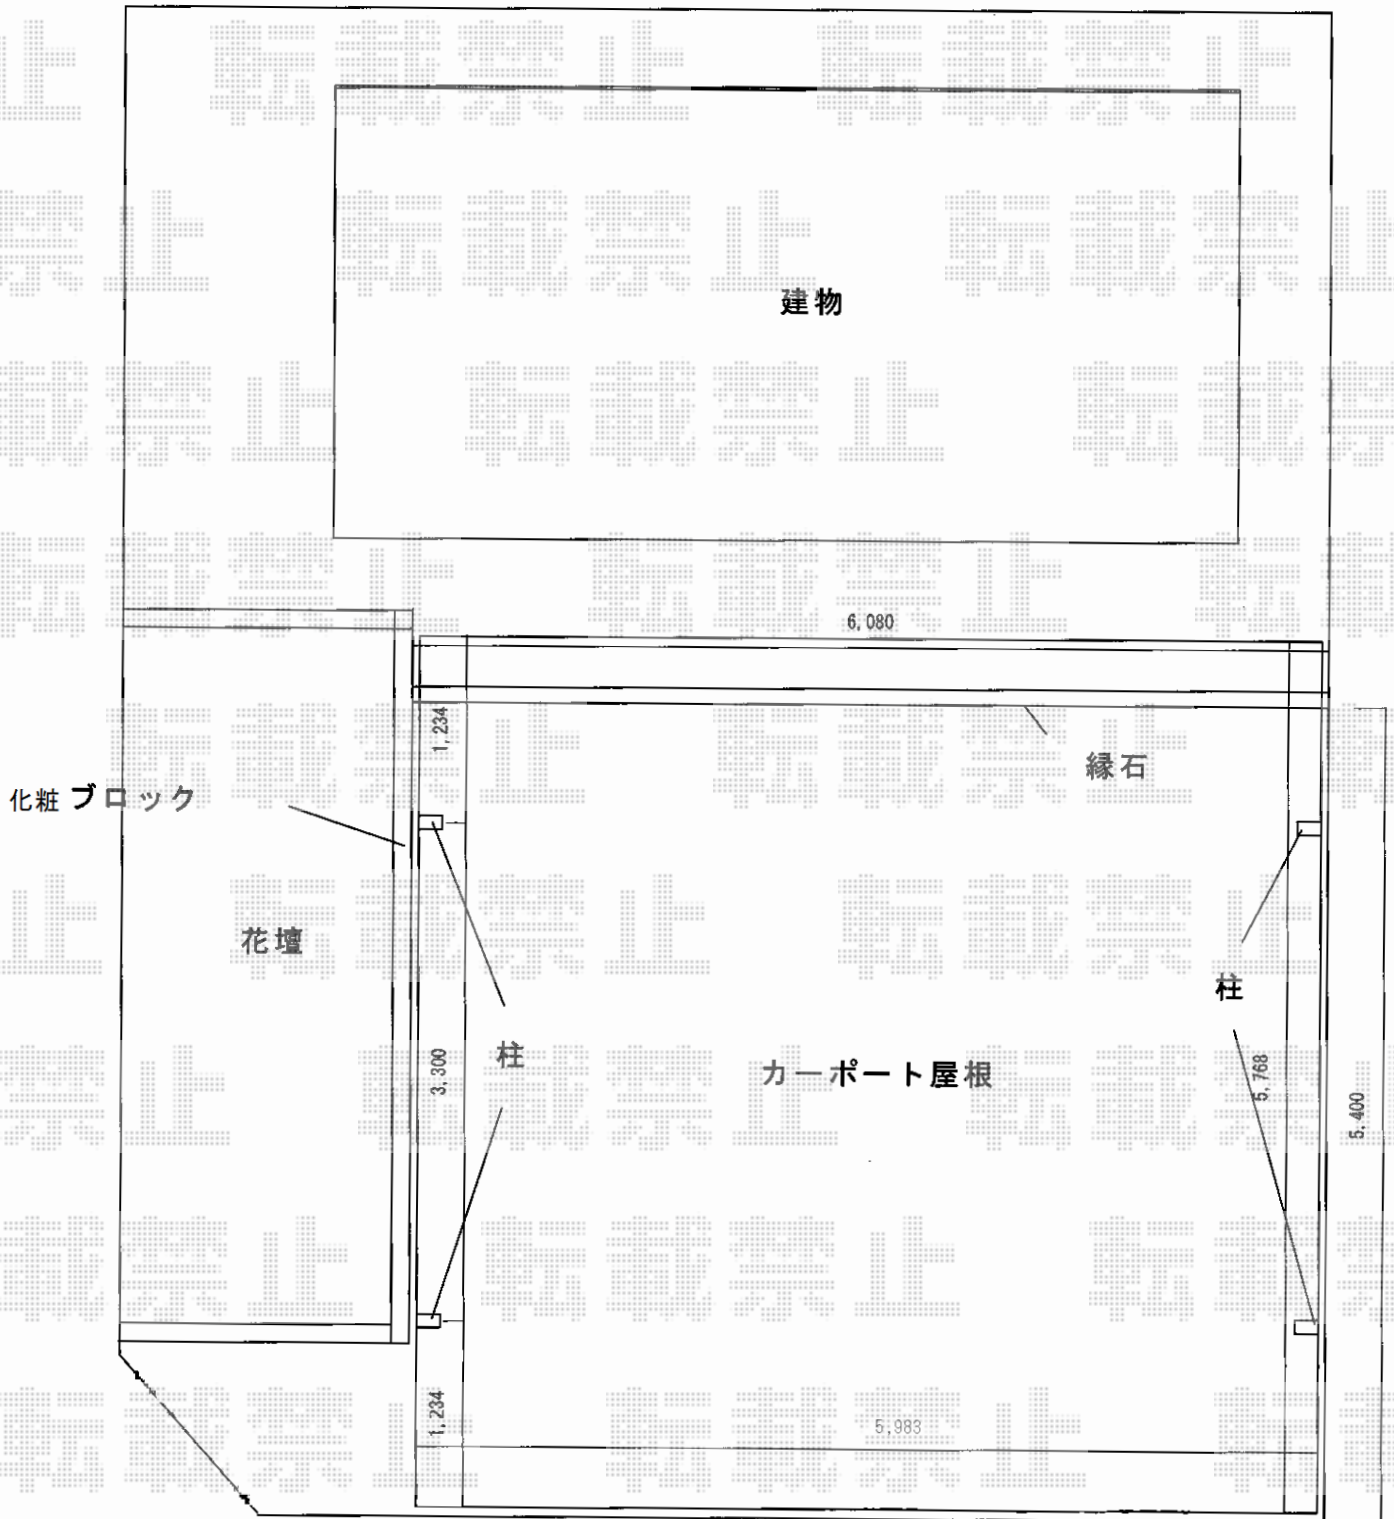

カーポート 施工概略図

YKK AP レイナツインポートグラン 積雪~20cm対応
幅= 5,983mm
奥行= 5,768mm
色： プラチナステン
屋根材： 熱線遮断ポリカーボネート(クリアマット)
柱仕様： ハイルフ柱仕様 (有効高 約2,350mm)

2015-11-306098

担当者

酒井

エクスショップ

現場状況や作図制限により概略図の内容と多少の違いが生じることがございます。
施工時は、現場優先とさせて頂きたく思いますので、お立会い頂き、最終のご指示のほど、何卒、宜しくお願い致します。
全ての著作権はエクスショップに帰属します。当社とのお取引目的以外の使用・複製・転載は如何なる場合も禁止しております。