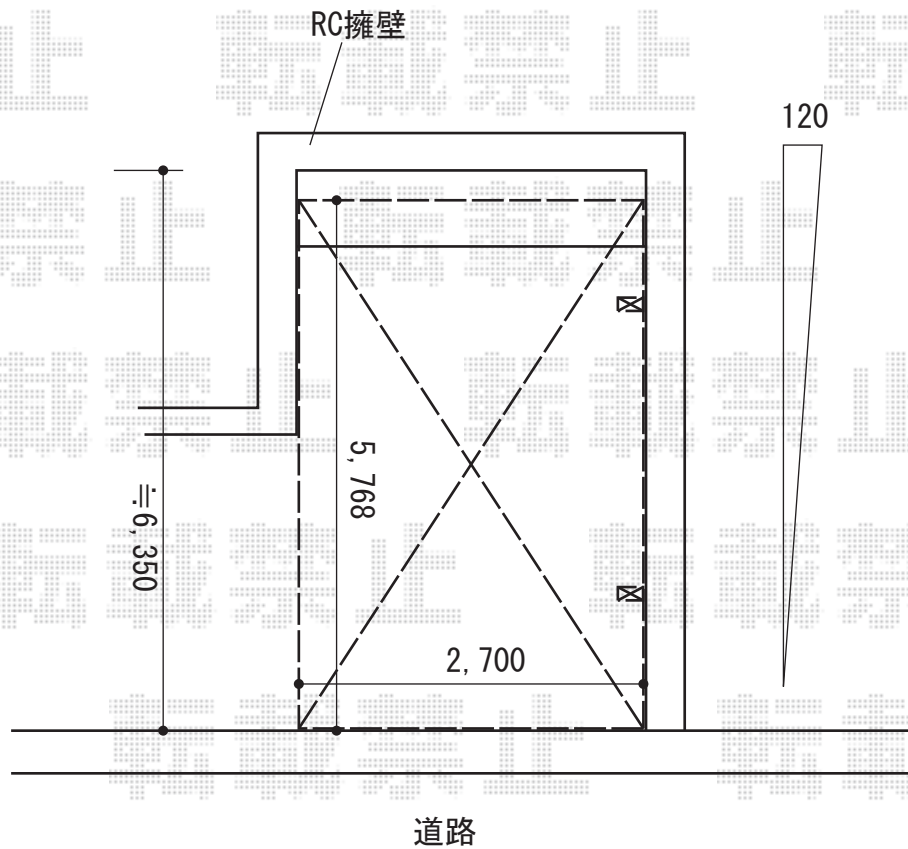

# カーポート 施工概略図

YKK AP レイナポートグラン 積雪~20cm対応  
幅= 2,700mm  
奥行= 5,768mm  
色 : プラチナステン  
屋根材 : 熱線遮断ポリカーボネート(クリアマット)  
柱仕様 : ハイルフ柱仕様 (有効高 約2,350mm)

2015-11-306102

担当者

赤松