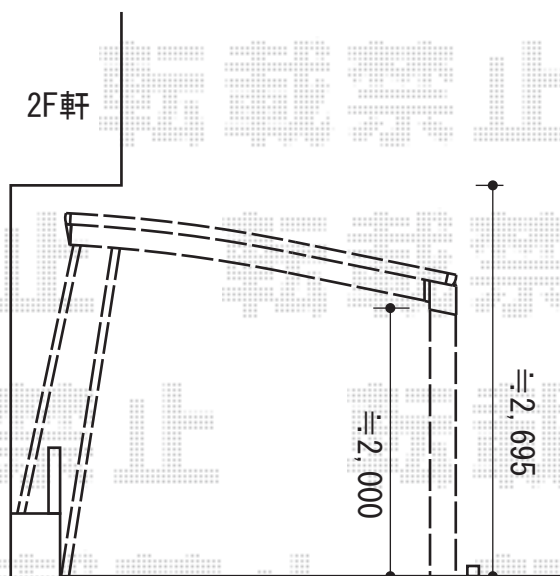

カーポート工事 施工概略図

YKK AP レイナポートグラン 積雪~20cm対応  
 幅= 2,400mm  
 奥行= 5,052mm  
 色： プラチナステン  
 屋根材： 熱線遮断ポリカーボネート(クリアマット)  
 柱仕様： 標準柱仕様 (有効高 約2,000mm)

YKK AP レイナポートグラン 着脱式サポート 標準・ハイルーフ兼用 2本入り×1セット  
 色： プラチナステン

2015-11-306150	担当者	酒井
----------------	-----	----