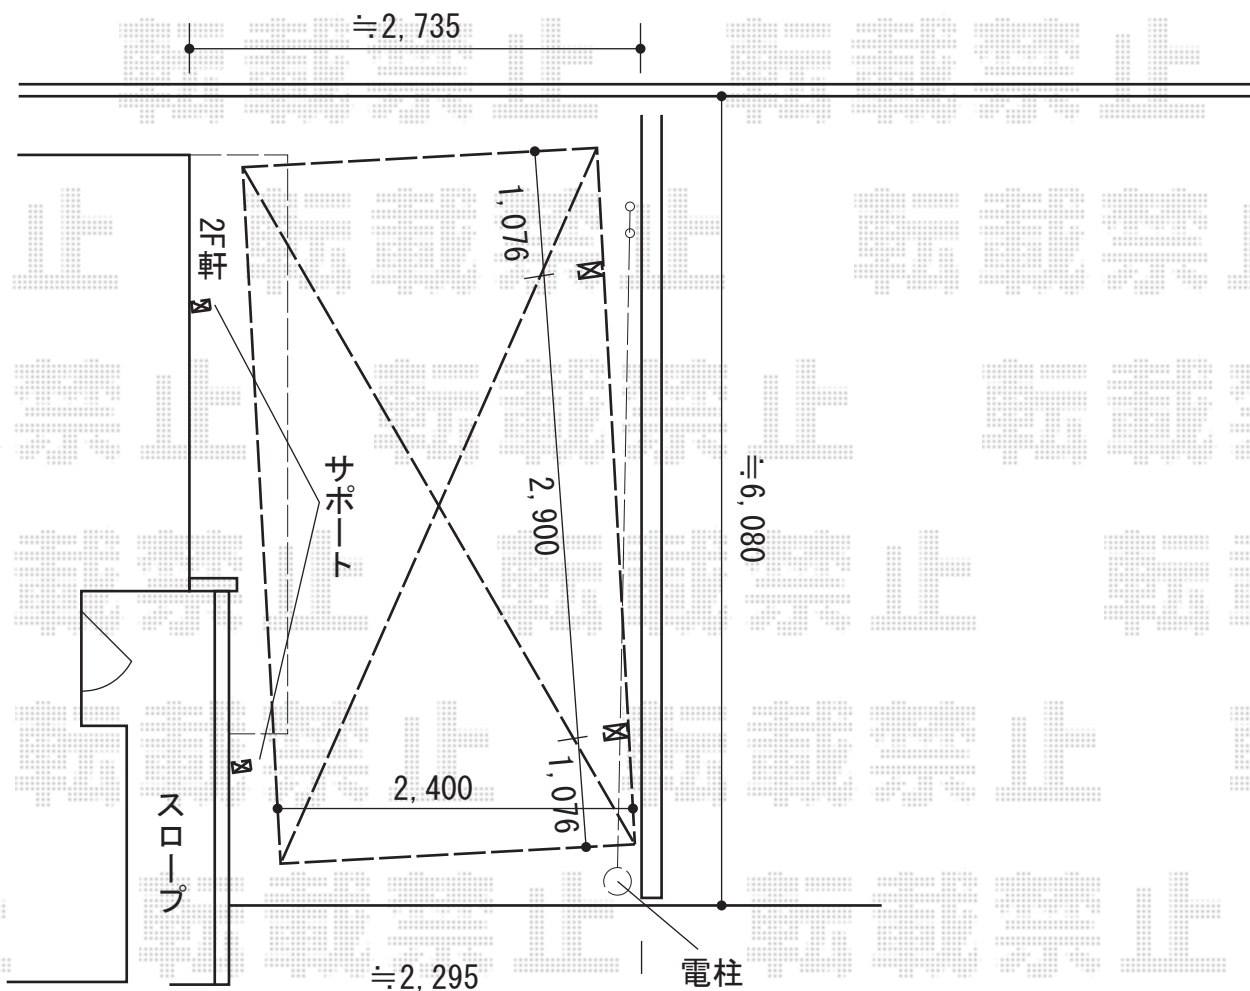

カーポート工事 施工概略図

YKK AP レイナポートグラン 積雪~20cm対応  
 幅= 2,400mm  
 奥行= 5,052mm  
 色： プラチナステン  
 屋根材： 熱線遮断ポリカーボネート(クリアマット)  
 柱仕様： 標準柱仕様 (有効高 約2,000mm)

YKK AP レイナポートグラン 着脱式サポート 標準・ハイルーフ兼用 2本入り×1セット  
 色： プラチナステン

2015-11-306150	担当者	酒井
----------------	-----	----