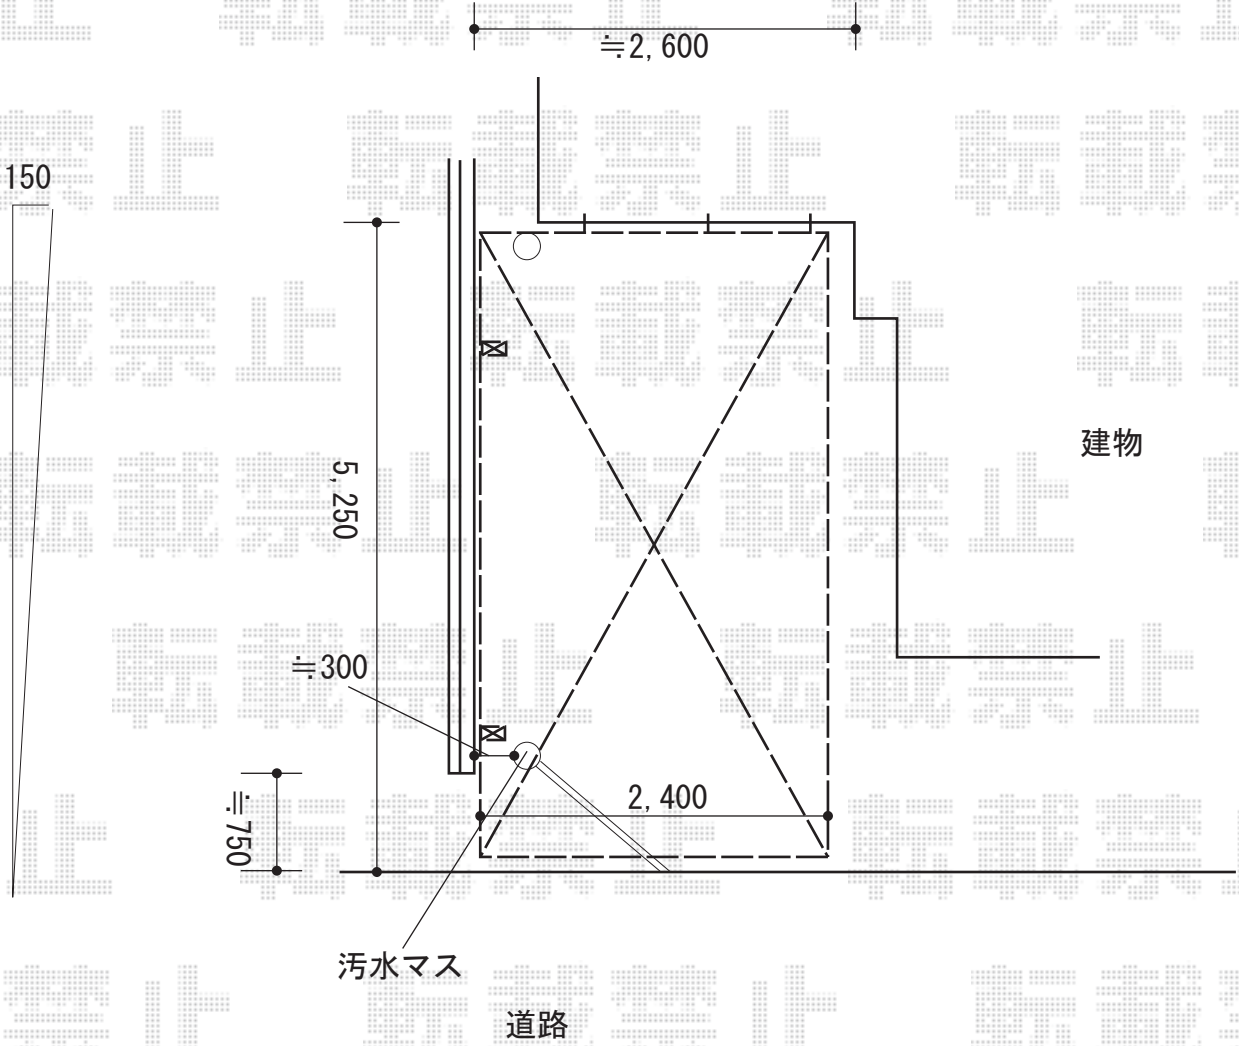

カーポート 施工概略図

Value Select プレシオスポート 積雪~20cm対応
幅= 2,400mm
奥行= 5,052mm
色 : グレースブラウン
屋根材 : ポリカーボネート (ガラスマット)
柱仕様 : ハイルフ柱仕様 (有効高 約2,250mm)

2015-11-306159	担当者	松本
----------------	-----	----