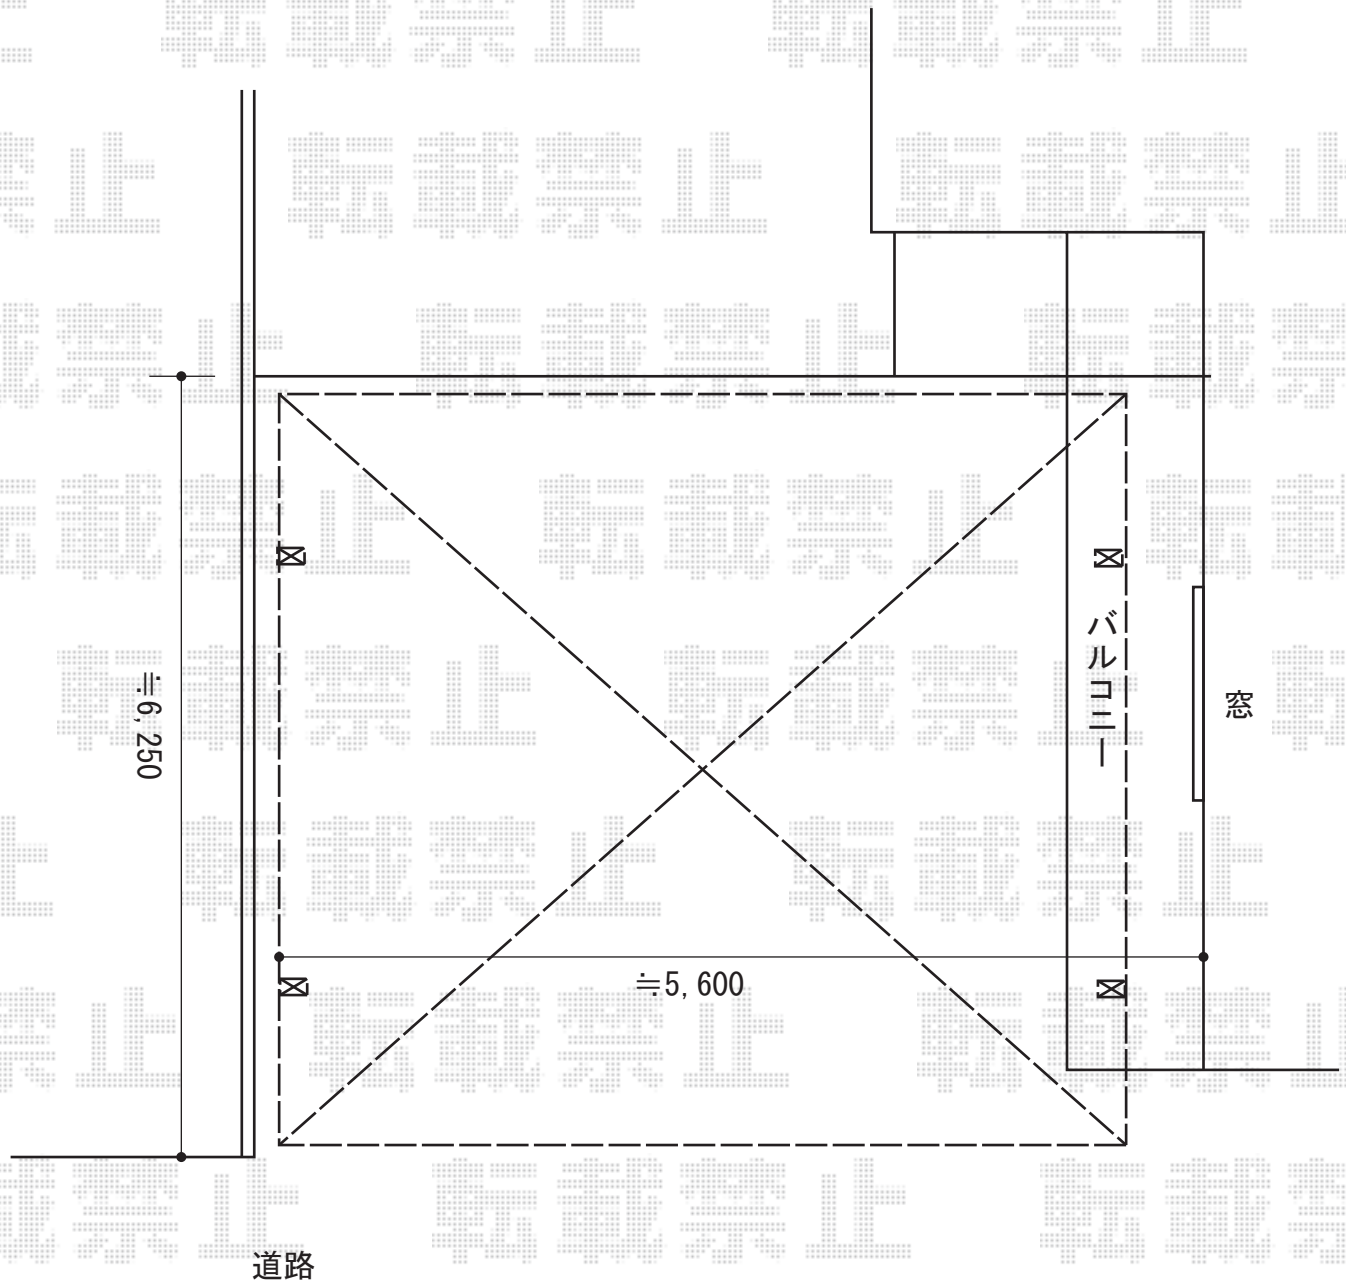

カーポート 施工概略図

YKK AP レイナツインポートグラン 積雪~20cm対応
幅= 5,392mm
奥行= 5,052mm
色： ホワイト
屋根材： ポリカーボネート（トーマイマット）
柱仕様： ハイロング柱仕様（有効高 約2,800mm）

2015-11-306179

担当者

酒井