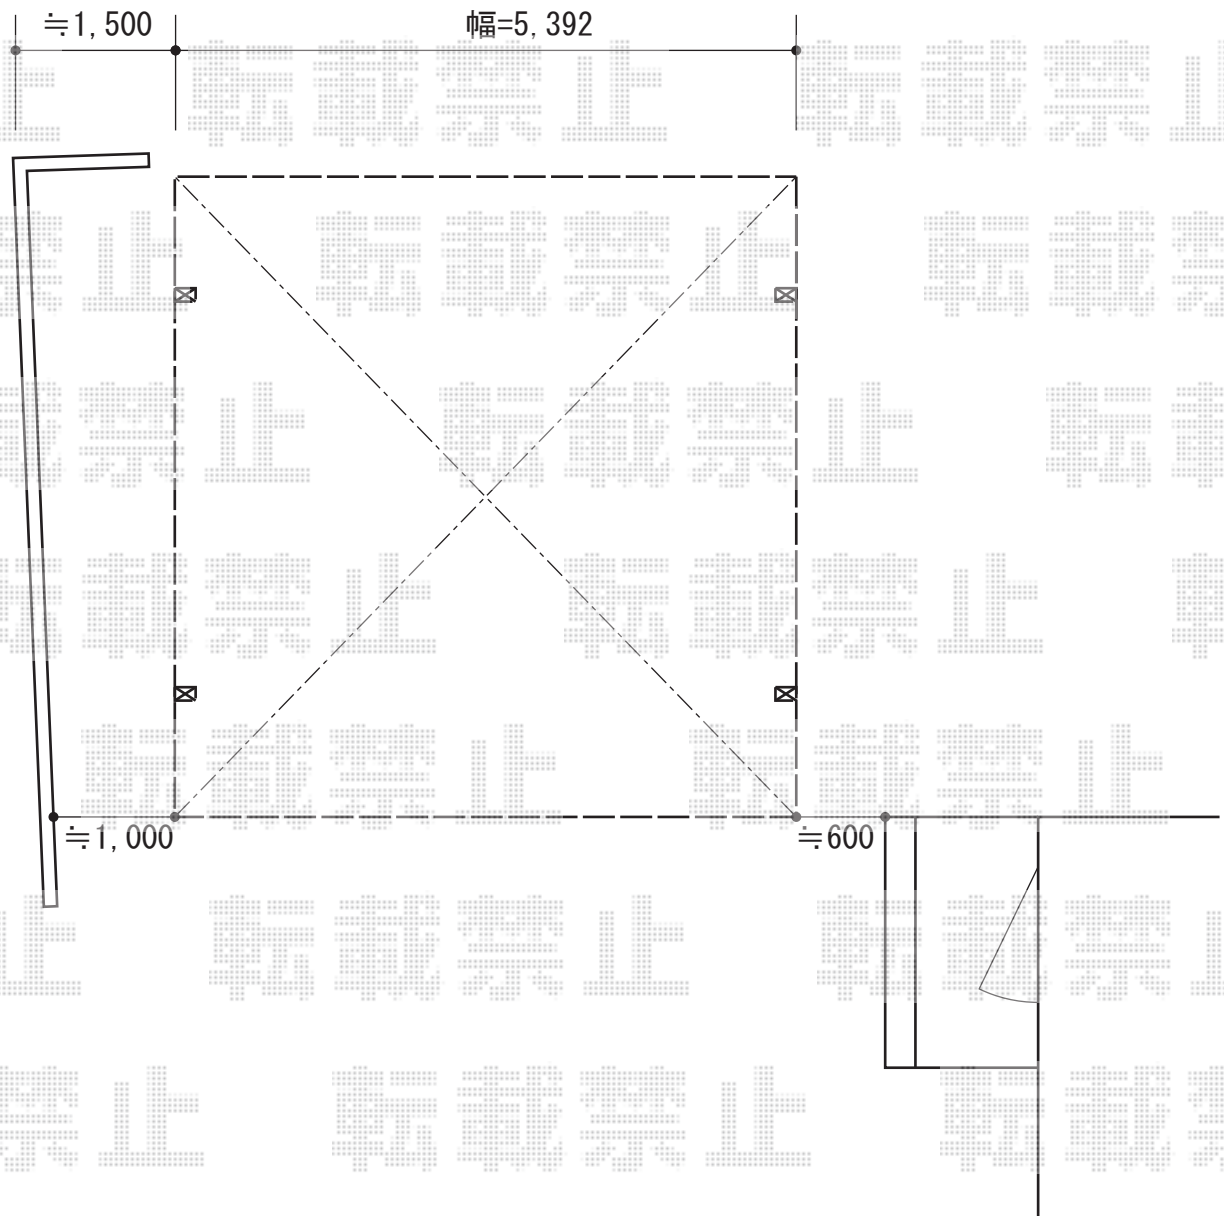

カーポート 施工概略図

YKK AP レイナツインポートグラン 積雪~20cm対応  
幅= 5,392mm  
奥行= 5,052mm  
色： プラチナステン  
屋根材： ポリカーボネート（アースブルー）  
柱仕様： ハイルフ柱仕様（有効高 約2,350mm）

2015-11-306216

担当者

赤松