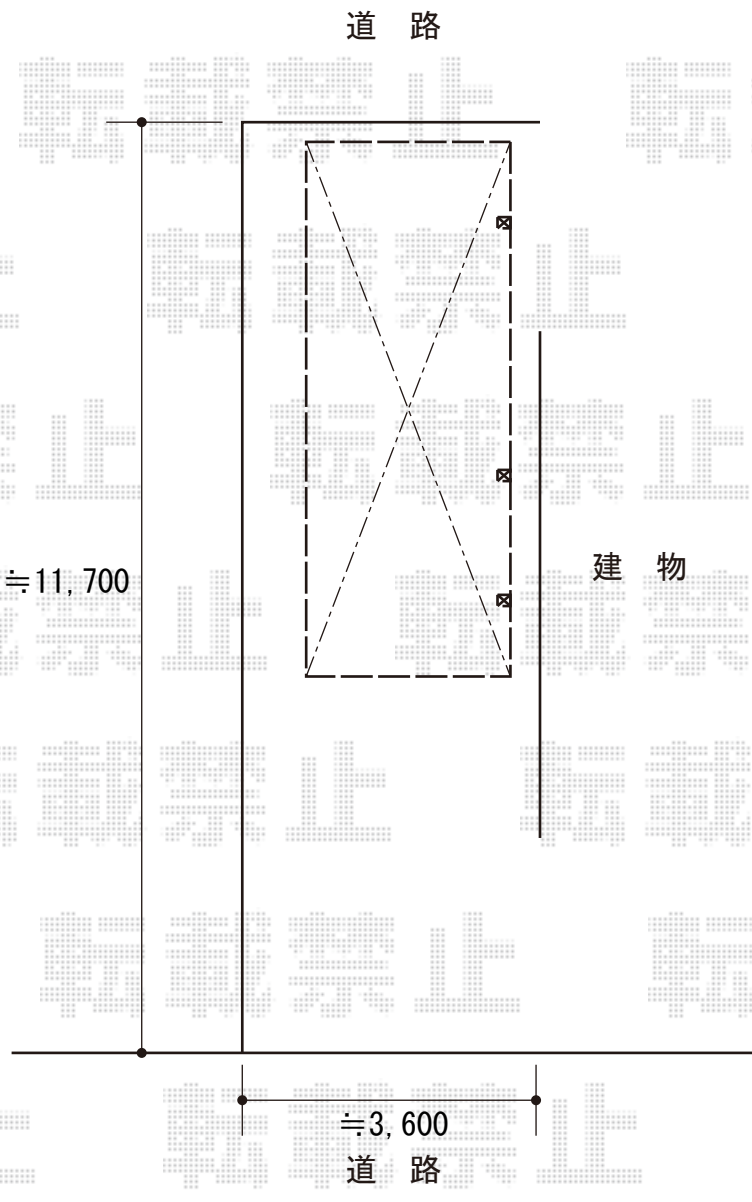

# カーポート工事 施工概略図

YKK AP レイナポートグラン 延長 積雪~20cm対応  
幅= 2,550mm  
奥行= 6,484mm  
色： プラチナステン  
屋根材： ポリカーボネート（色： トーメイマット）  
柱仕様： 標準柱仕様（有効高 約2,000mm）

YKK AP レイナポートグラン 水平式物干し（カーポート柱用） 標準 2本入り×1セット  
色： プラチナステン

※納まりはイメージです