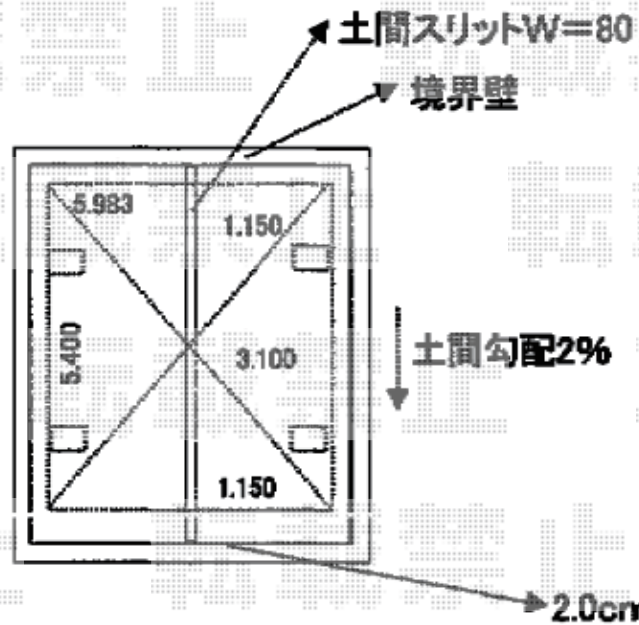

カーポート工事 施工概略図

YKK AP レイナツインポートグラン 積雪～20cm対応
 幅= 5,983mm
 奥行= 5,400mm
 色： ホワイト
 屋根材： 熱線遮断ポリカーボネート（アースブルーマット調）
 柱仕様： ハイルフ柱仕様（有効高 約2,350mm）