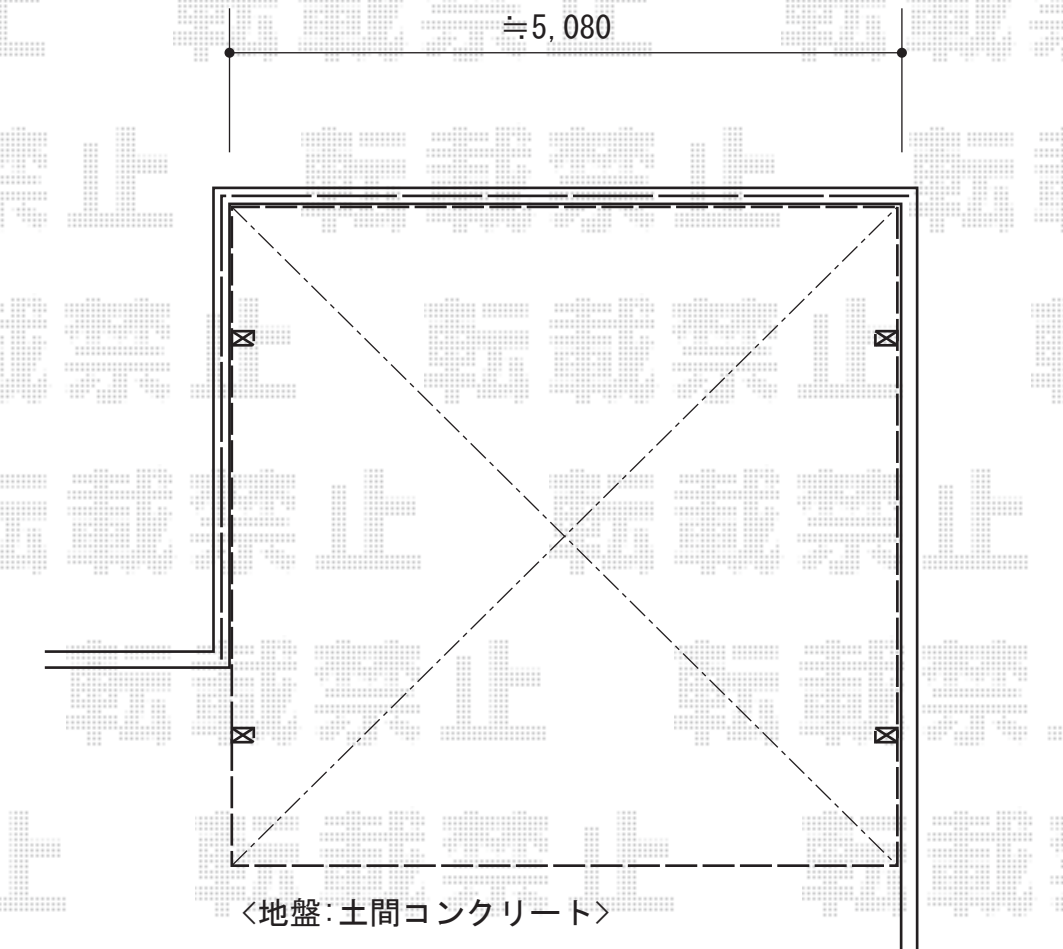

カーポート 施工概略図

YKK AP レイナツインポートグラン 積雪~20cm対応
幅= 5,097mm
奥行= 5,052mm
色： カームブラック
屋根材： ポリカーボネート（トーマイマット）
柱仕様： ハイルフ柱仕様（有効高 約2,350mm）

2015-11-306270

担当者

赤松

エクスショップ

現場状況や作図制限により概略図の内容と多少の違いが生じることがございます。
施工時は、現場優先とさせて頂きたく思いますので、お立会い頂き、最終のご指示のほど、何卒、宜しくお願い致します。
全ての著作権はエクスショップに帰属します。当社とのお取引目的以外の使用・複製・転載は如何なる場合も禁止しております。