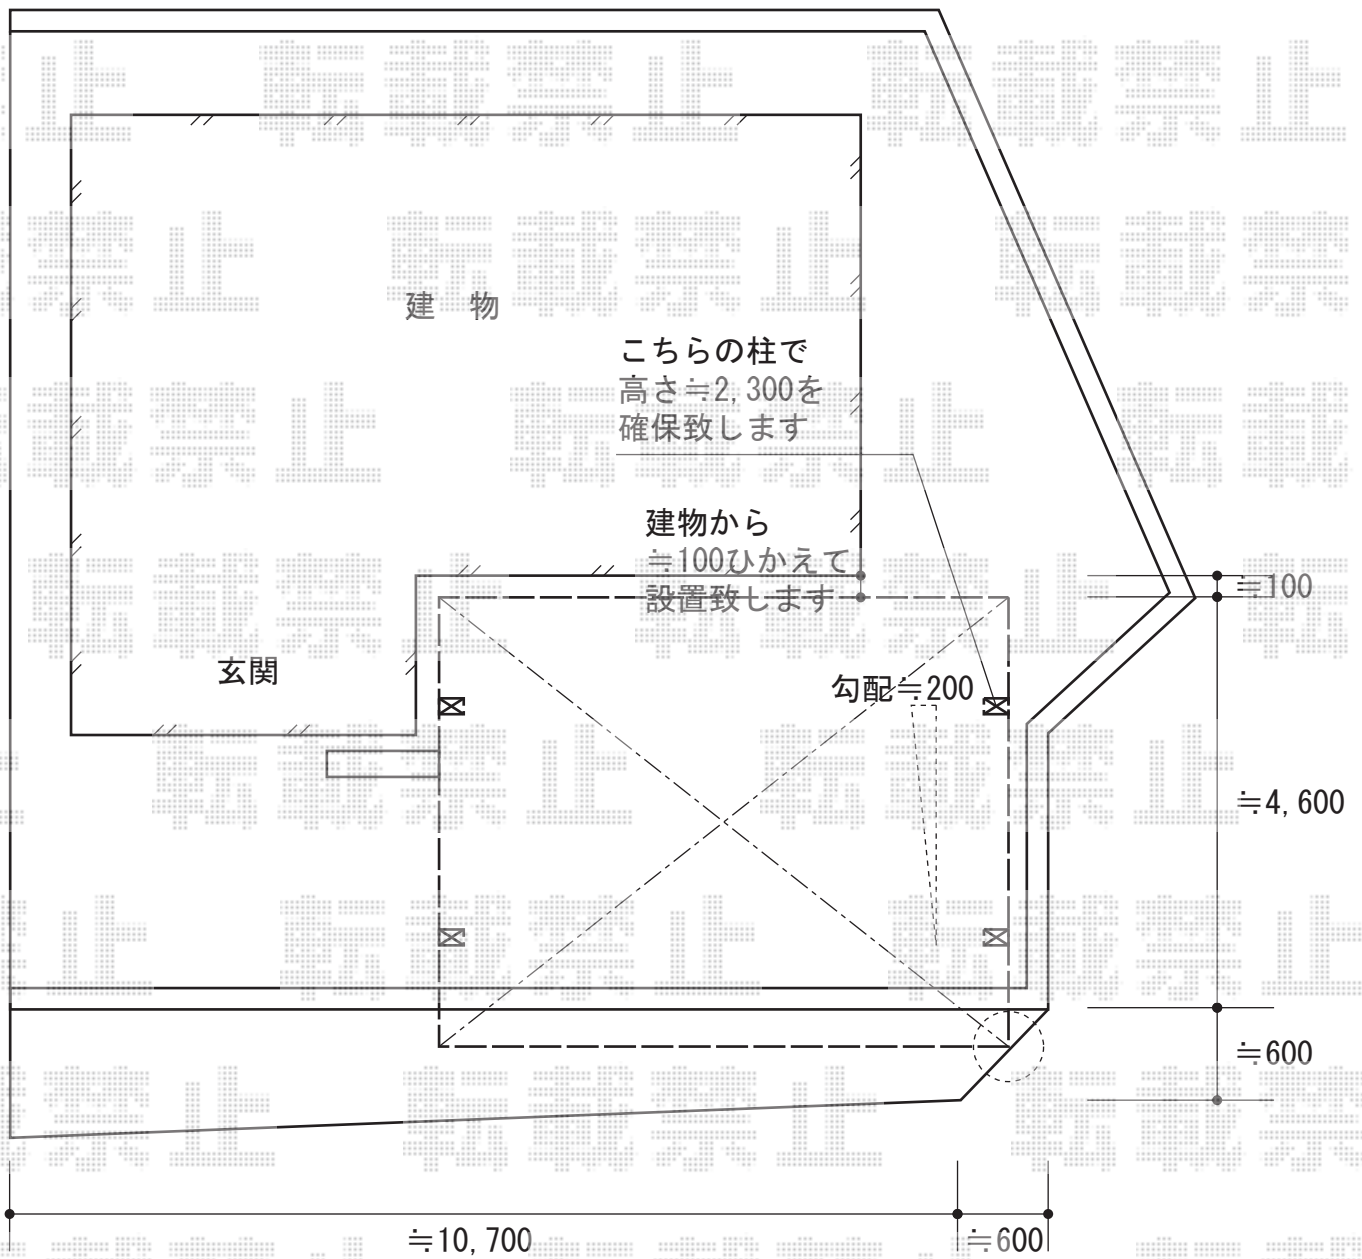

カーポート 施工概略図

YKK AP レイナツインポートグラン 積雪~20cm対応  
幅= 5,392mm  
奥行= 5,052mm  
色 : ホワイト  
屋根材 : ポリカーボネート (トーマイマット)  
柱仕様 : ハイルフ柱仕様 (有効高 約2,350mm)

2015-11-306277

担当者

松本