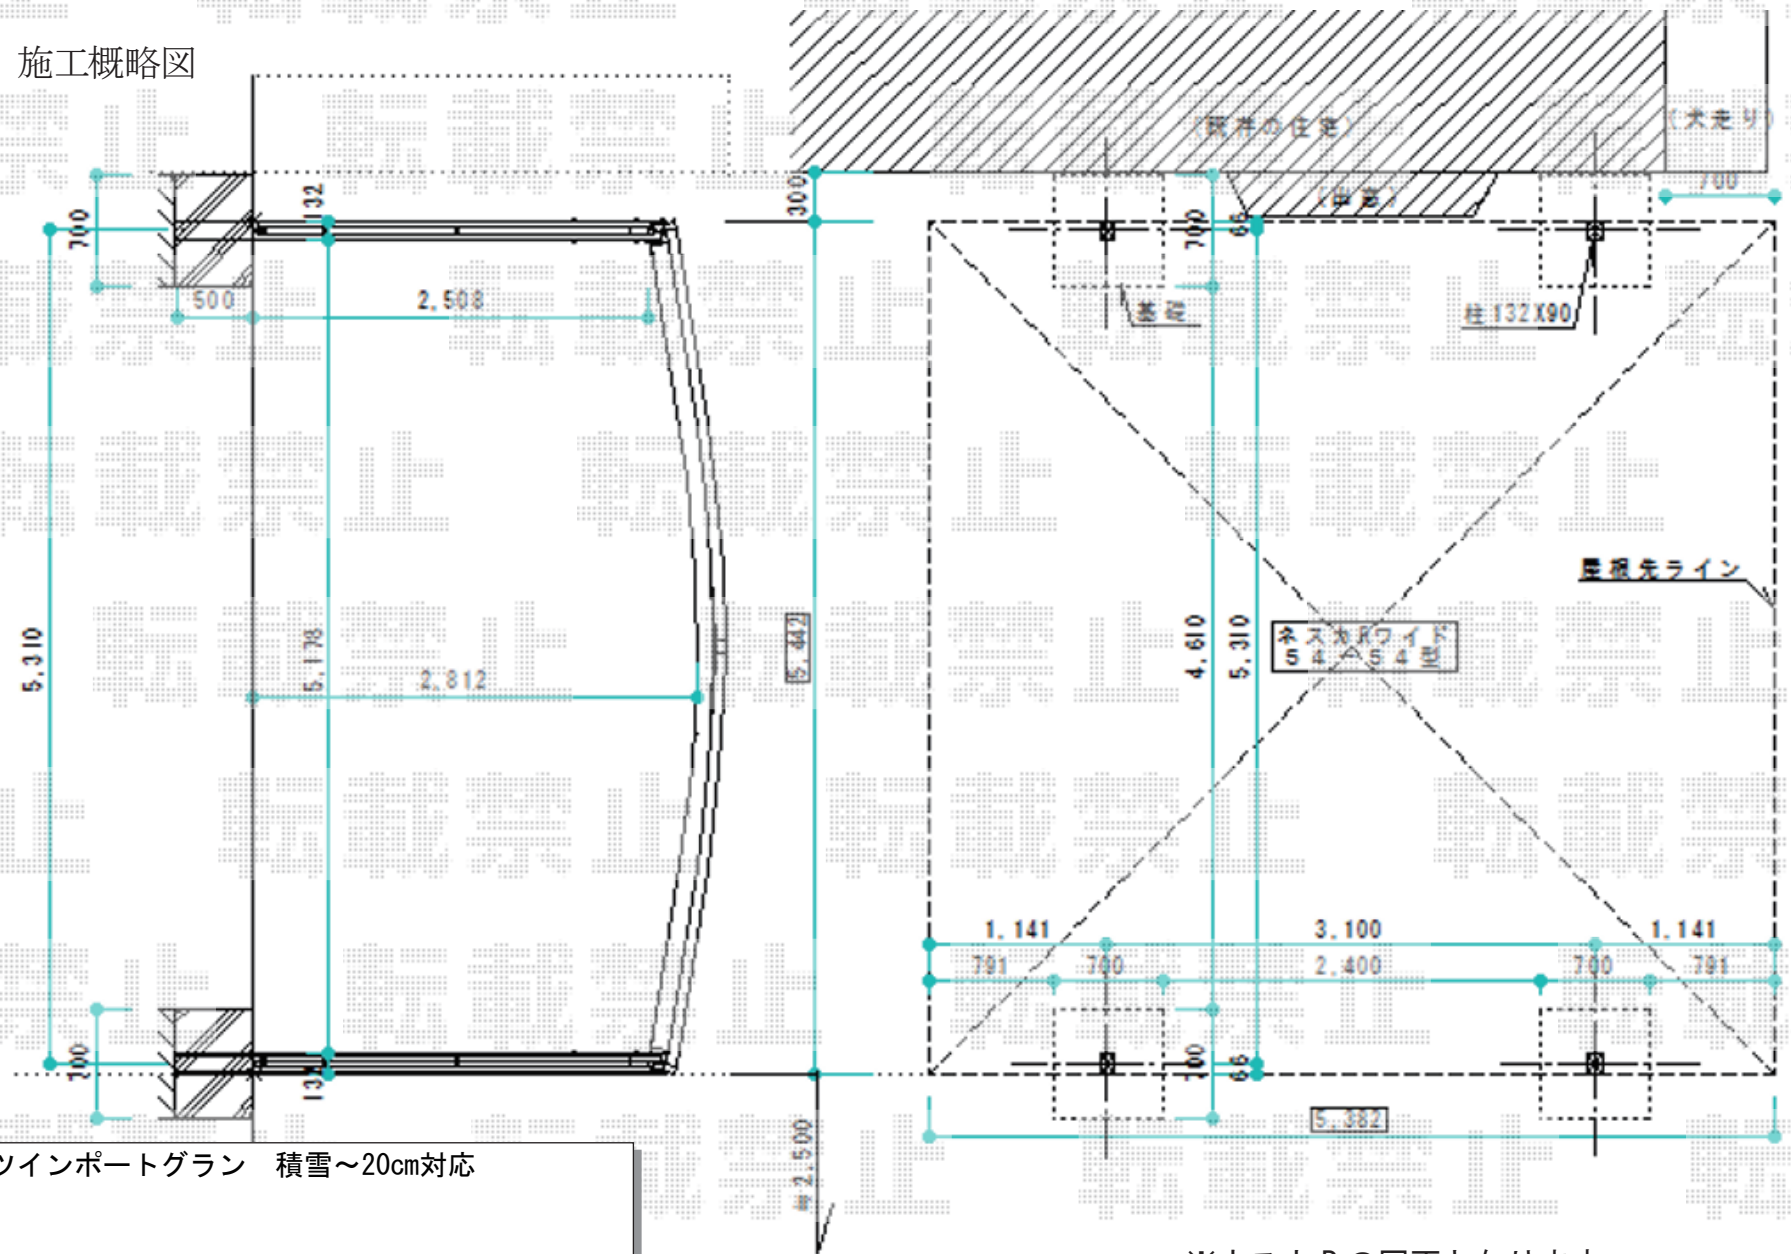

カーポート 施工概略図

YKK AP レイナツインポートグラン 積雪～20cm対応
 幅= 5,392mm
 奥行= 5,400mm
 色： プラチナステン
 屋根材： 熱線遮断ポリカーボネート（アースブルーマット調）
 柱仕様： ハイルーフ柱仕様（有効高 約2,350mm）

※ネスカRの図面となります