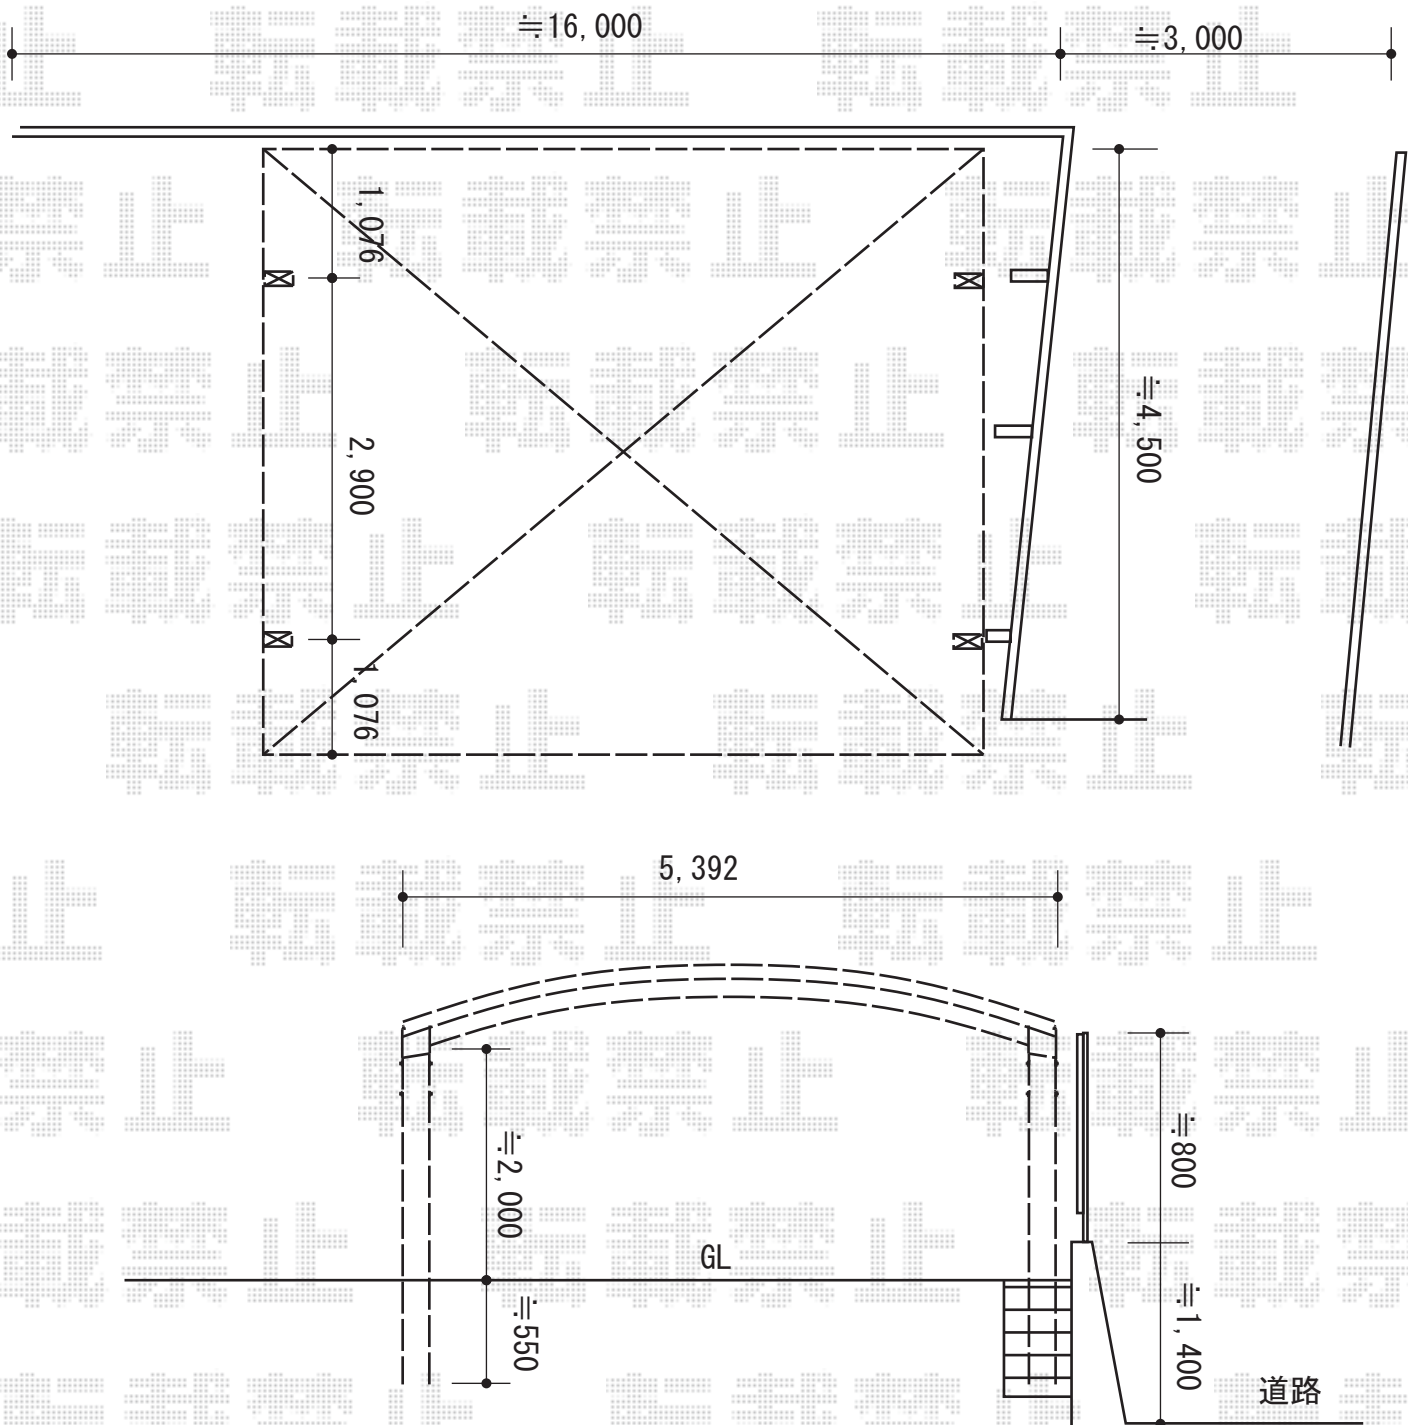

カーポート 施工概略図

YKK AP レイナツインポートグラン 積雪~20cm対応  
 幅= 5,392mm  
 奥行= 5,052mm  
 色: プラチナステン  
 屋根材: 熱線遮断ポリカーボネート(クリアマット)  
 柱仕様: 標準柱仕様(有効高 約2,000mm)

2015-11-306297

担当者

松本